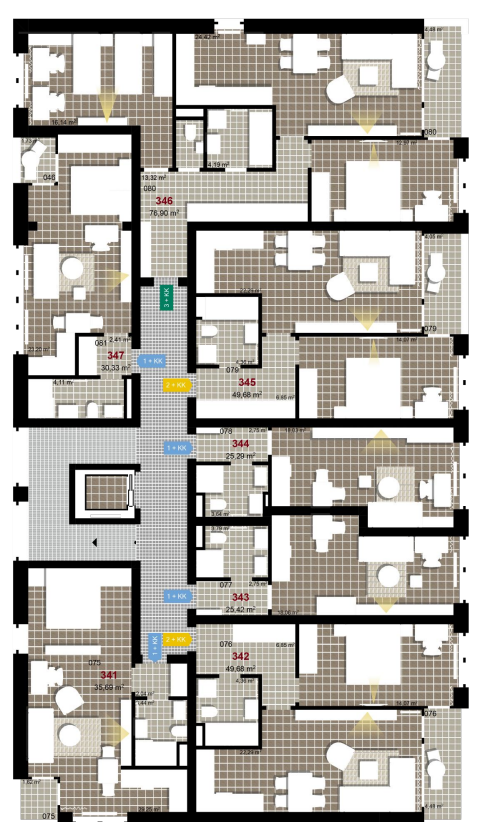

241 **1+KK** m²

Obytný prostor 29,07

Koupelna + WC 3,44

Chodba 2,04

Užitná plocha 34,55

Celková plocha 35,69

Terasa 1,62

1 4. NP

2 4. NP

3 4. NP

Uvedené míry jsou pouze orientační. Zařízení bytu mimo sanitárních předmětů je ilustrativní a není součástí dodávky.
Developer si vyhrazuje právo na změnu.
Celková plocha je plocha dle NV č. 366/2013