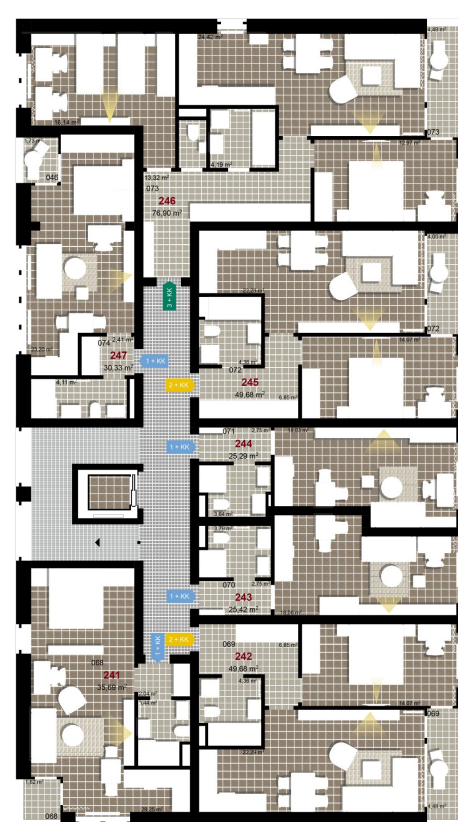

241 **1+KK** m²

Obytný prostor 29,07

Koupelna + WC 3,44

Chodba 2,04

Užitná plocha 34,55

Celková plocha 35,69

Terasa 1,62

1 4. NP

2 4. NP

3 4. NP

Uvedené míry jsou pouze orientační. Zařízení bytu mimo sanitárních předmětů je ilustrativní a není součástí dodávky.
Developer si vyhrazuje právo na změnu.
Celková plocha je plocha dle NV č. 366/2013