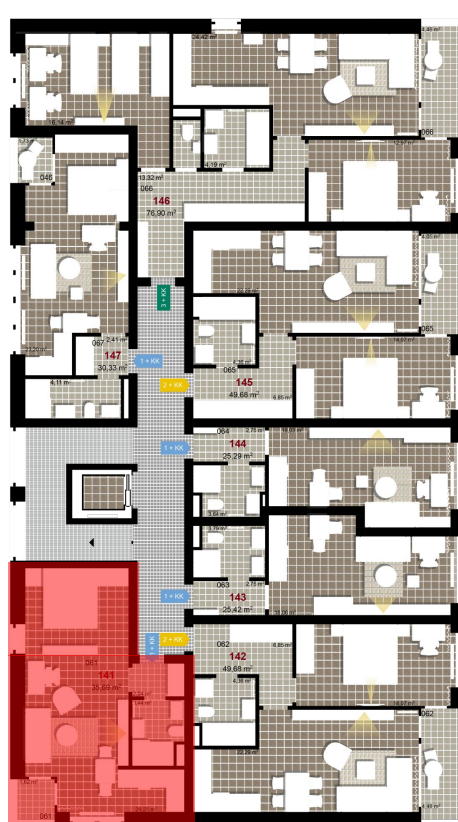

241 **1+KK** m²

Obytný prostor 29,07

Koupelna + WC 3,44

Chodba 2,04

Užitná plocha 34,55

Celková plocha 35,69

Terasa 1,62

1 4. NP

2 4. NP

3 4. NP

Uvedené míry jsou pouze orientační. Zařízení bytu mimo sanitárních předmětů je ilustrativní a není součástí dodávky.
Developer si vyhrazuje právo na změnu.
Celková plocha je plocha dle NV č. 366/2013