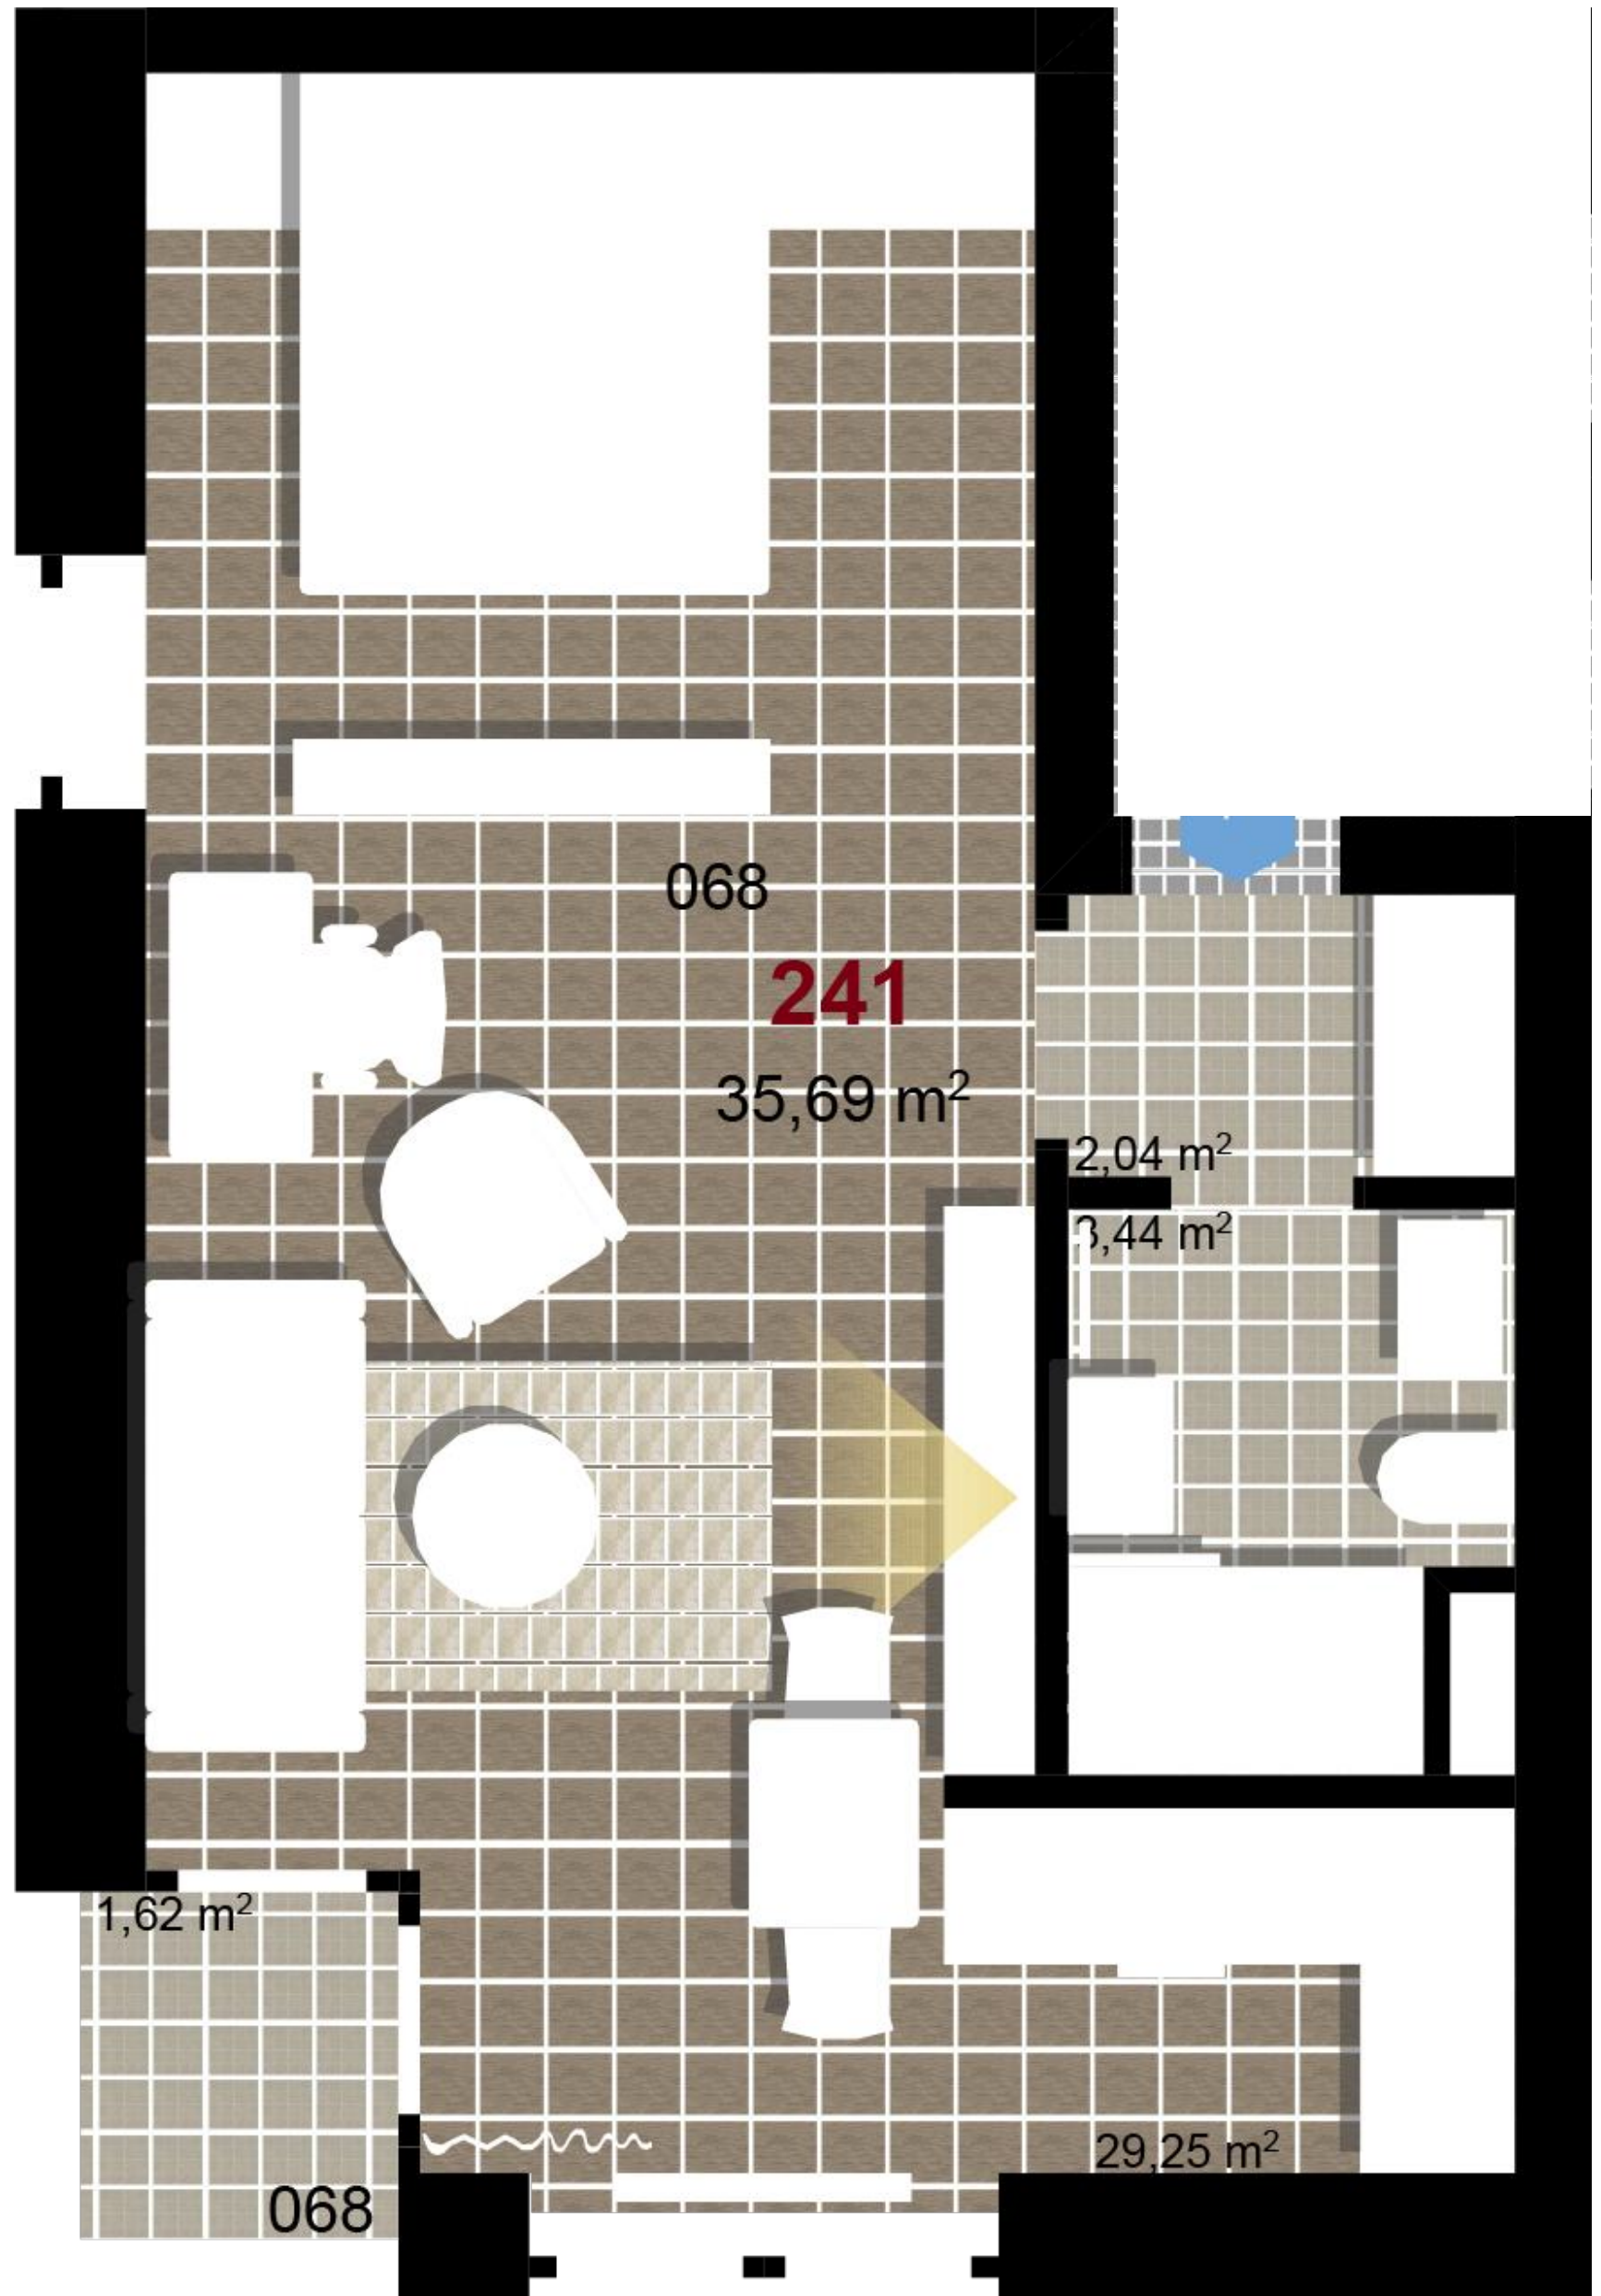

241 **1+KK** m²

Obytný prostor 29,07

Koupelna + WC 3,44

Chodba 2,04

Užitná plocha 34,55

Celková plocha 35,69

Terasa 1,62

1 4. NP

2 4. NP

3 4. NP

Uvedené míry jsou pouze orientační. Zařízení bytu mimo sanitárních předmětů je ilustrativní a není součástí dodávky.
Developer si vyhrazuje právo na změnu.
Celková plocha je plocha dle NV č. 366/2013