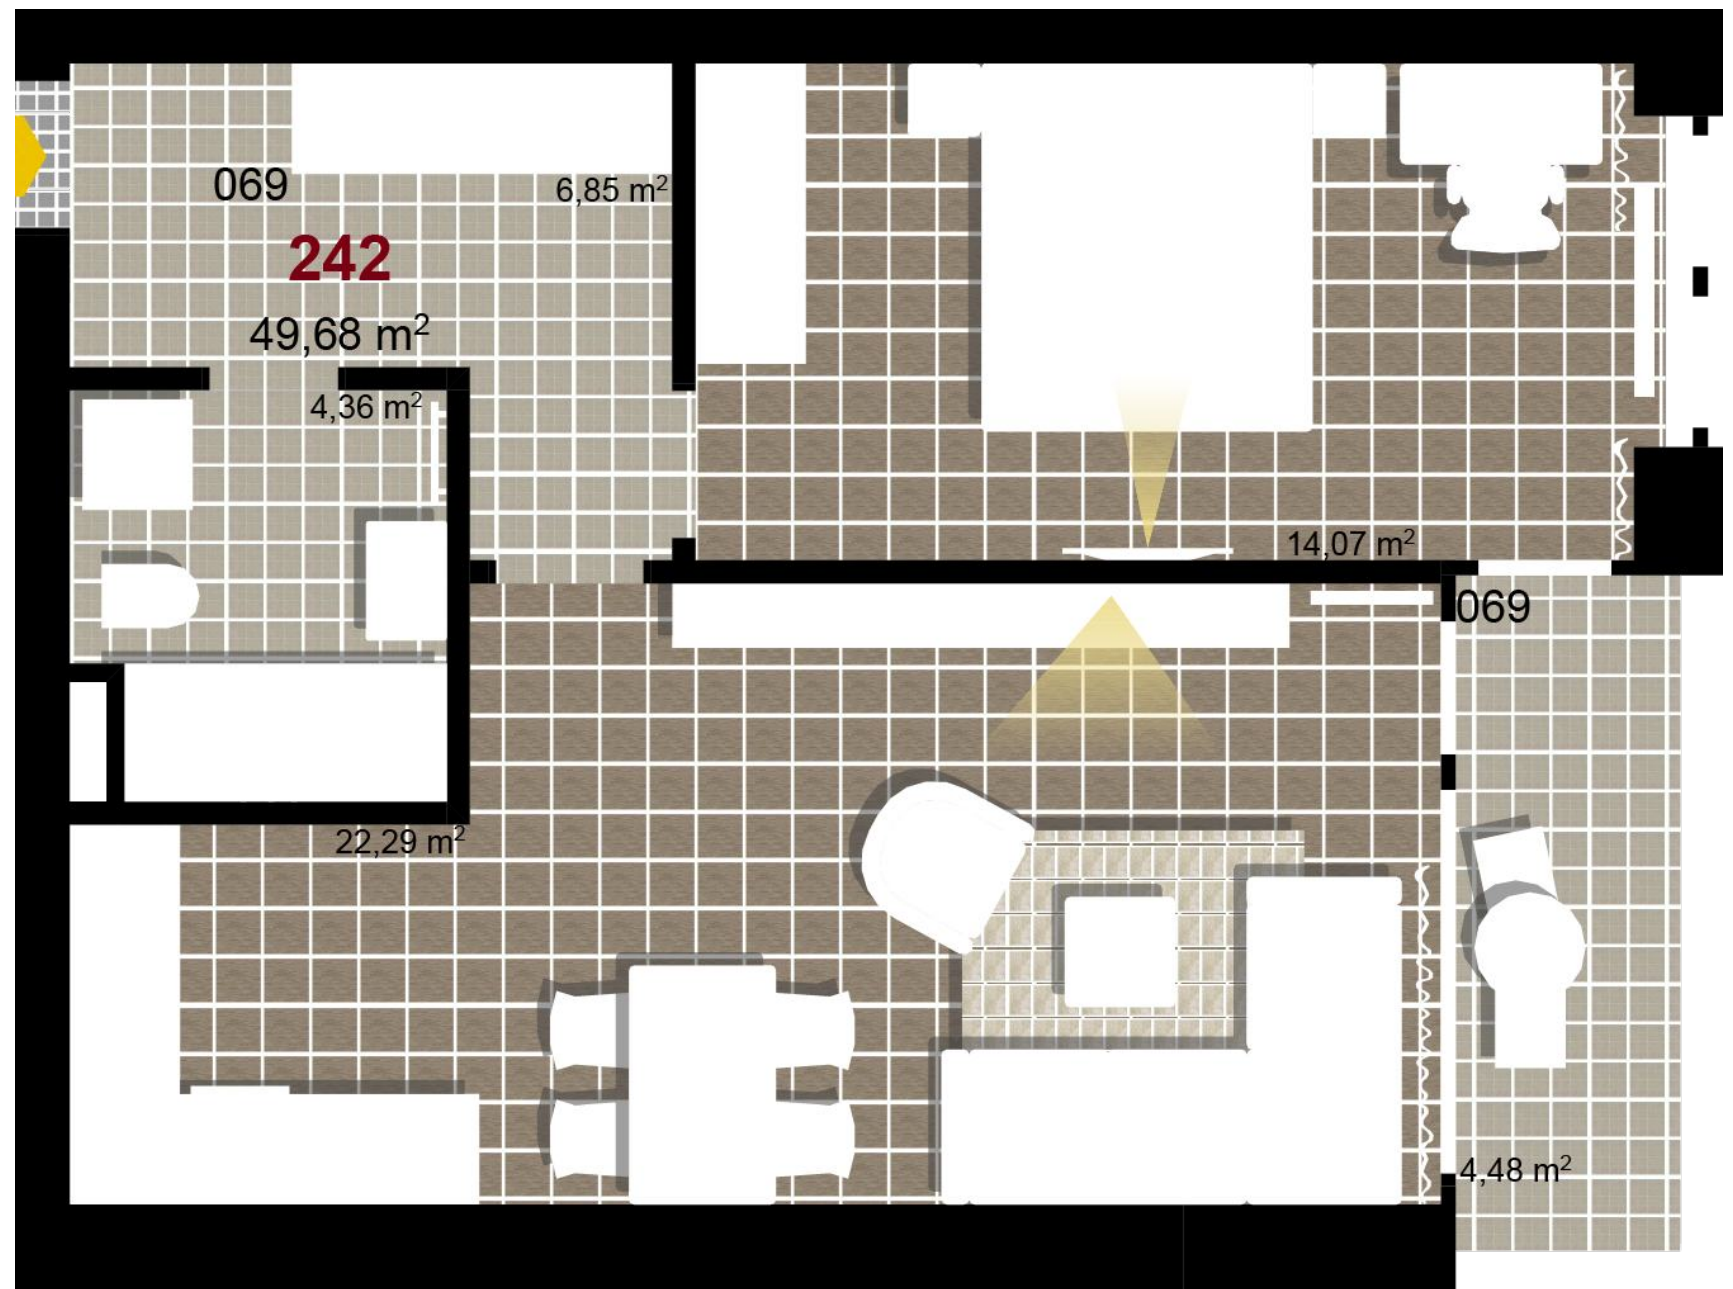

242 **2+KK** m²

Obytný prostor 22,29

Pokoj 1 14,07

Koupelna + WC 4,36

Chodba 6,85

Užitná plocha 47,57

Celková plocha 49,69

Terasa 4,48

1 4. NP

2 4. NP

3 4. NP

Uvedené míry jsou pouze orientační. Zařízení bytu mimo sanitárních předmětů je ilustrativní a není součástí dodávky.
Developer si vyhrazuje právo na změnu.
Celková plocha je plocha dle NV č. 366/2013