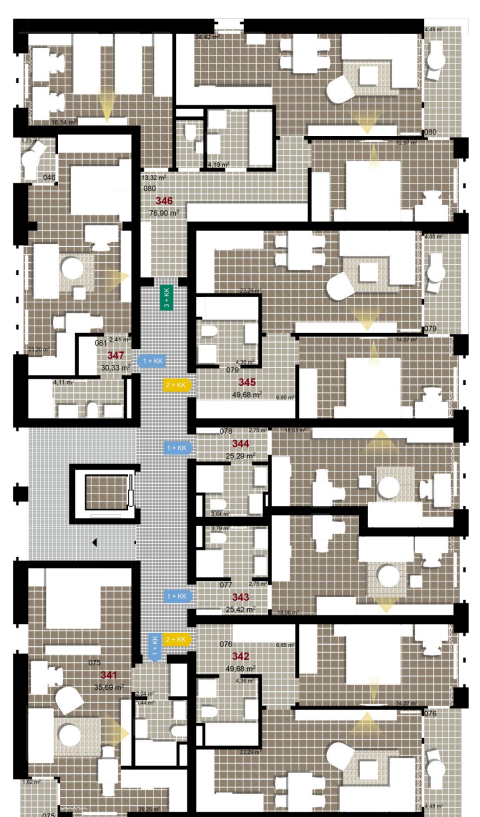

242 **2+KK** m²

Obytný prostor 22,29

Pokoj 1 14,07

Koupelna + WC 4,36

Chodba 6,85

Užitná plocha 47,57

Celková plocha 49,69

Terasa 4,48

1 4. NP

2 4. NP

3 4. NP

Uvedené míry jsou pouze orientační. Zařízení bytu mimo sanitárních předmětů je ilustrativní a není součástí dodávky.
Developer si vyhrazuje právo na změnu.
Celková plocha je plocha dle NV č. 366/2013