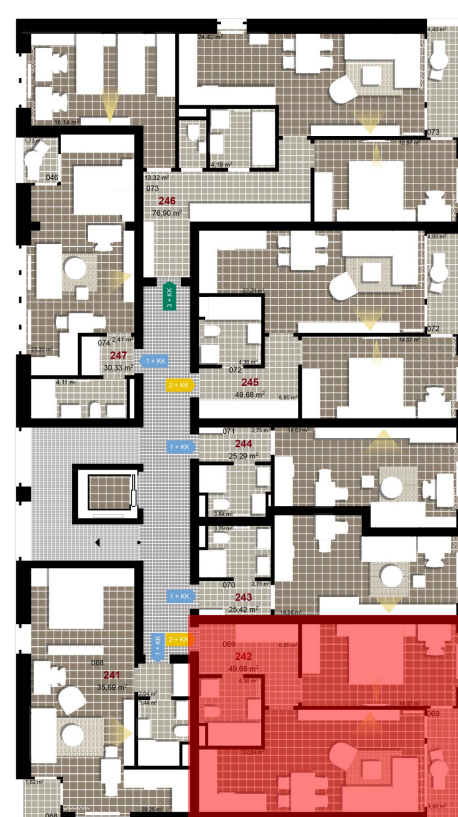

242 **2+KK** m²

Obytný prostor 22,29

Pokoj 1 14,07

Koupelna + WC 4,36

Chodba 6,85

Užitná plocha 47,57

Celková plocha 49,69

Terasa 4,48

1 4. NP

2 4. NP

3 4. NP

Uvedené míry jsou pouze orientační. Zařízení bytu mimo sanitárních předmětů je ilustrativní a není součástí dodávky.
Developer si vyhrazuje právo na změnu.
Celková plocha je plocha dle NV č. 366/2013