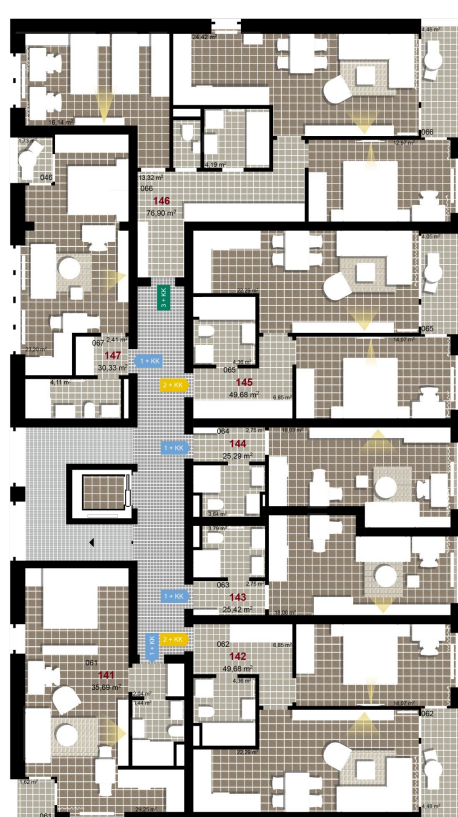

242 **2+KK** m²

Obytný prostor 22,29

Pokoj 1 14,07

Koupelna + WC 4,36

Chodba 6,85

Užitná plocha 47,57

Celková plocha 49,69

Terasa 4,48

1 4. NP

2 4. NP

3 4. NP

Uvedené míry jsou pouze orientační. Zařízení bytu mimo sanitárních předmětů je ilustrativní a není součástí dodávky.
Developer si vyhrazuje právo na změnu.
Celková plocha je plocha dle NV č. 366/2013