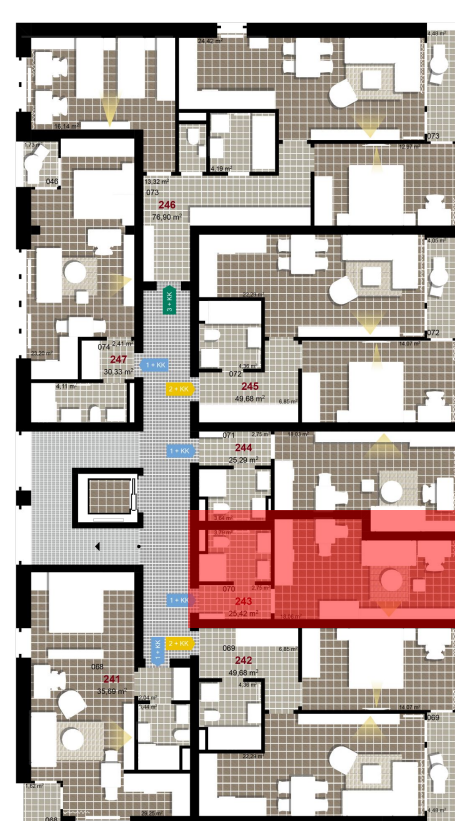

**243**      **1+KK**      m<sup>2</sup>

Obytný prostor      18,06

Koupelna + WC      3,79

Chodba      2,75

Užitná plocha      24,6

Celková plocha      25,42

Terasa      -

**1** 4. NP

**2** 4. NP

**3** 4. NP

Uvedené míry jsou pouze orientační. Zařízení bytu mimo sanitárních předmětů je ilustrativní a není součástí dodávky.  
Developer si vyhrazuje právo na změnu.  
Celková plocha je plocha dle NV č. 366/2013