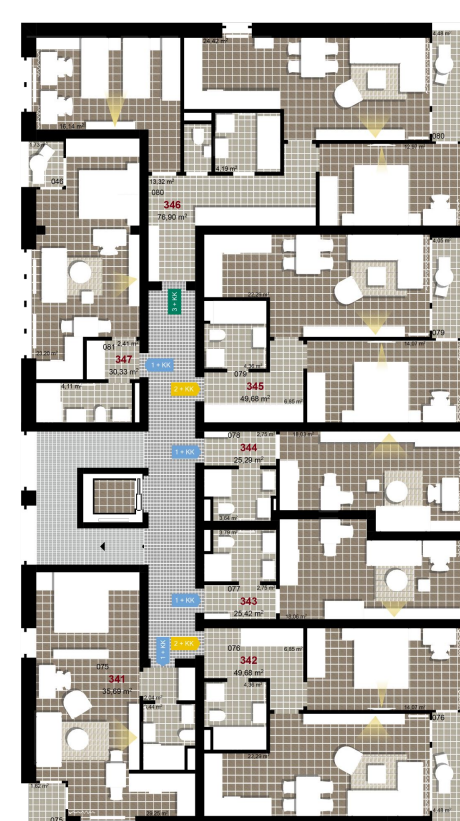

**243**      **1+KK**      m<sup>2</sup>

Obytný prostor      18,06

Koupelna + WC      3,79

Chodba      2,75

Užitná plocha      24,6

Celková plocha      25,42

Terasa      -

**1** 4. NP

**2** 4. NP

**3** 4. NP

Uvedené míry jsou pouze orientační. Zařízení bytu mimo sanitárních předmětů je ilustrativní a není součástí dodávky.  
Developer si vyhrazuje právo na změnu.  
Celková plocha je plocha dle NV č. 366/2013