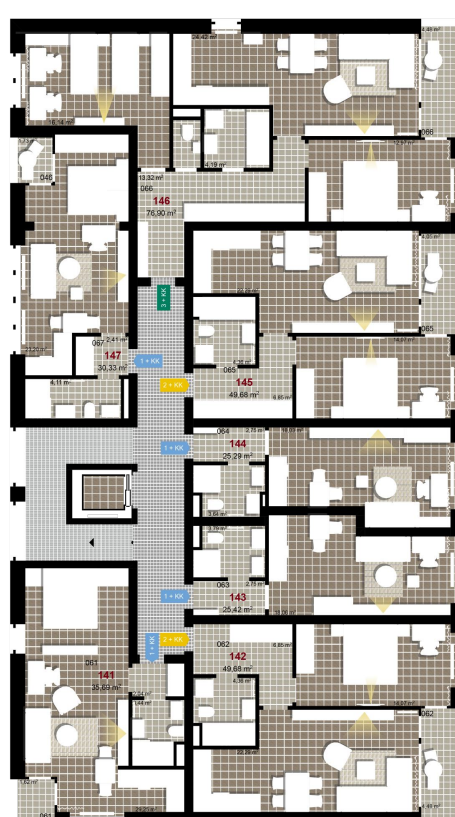

244 **1+KK** m²

Obytný prostor 18,03

Koupelna + WC 3,64

Chodba 2,75

Užitná plocha 24,42

Celková plocha 25,29

Terasa -

1 4. NP

2 4. NP

3 4. NP

Uvedené míry jsou pouze orientační. Zařízení bytu mimo sanitárních předmětů je ilustrativní a není součástí dodávky.
Developer si vyhrazuje právo na změnu.
Celková plocha je plocha dle NV č. 366/2013