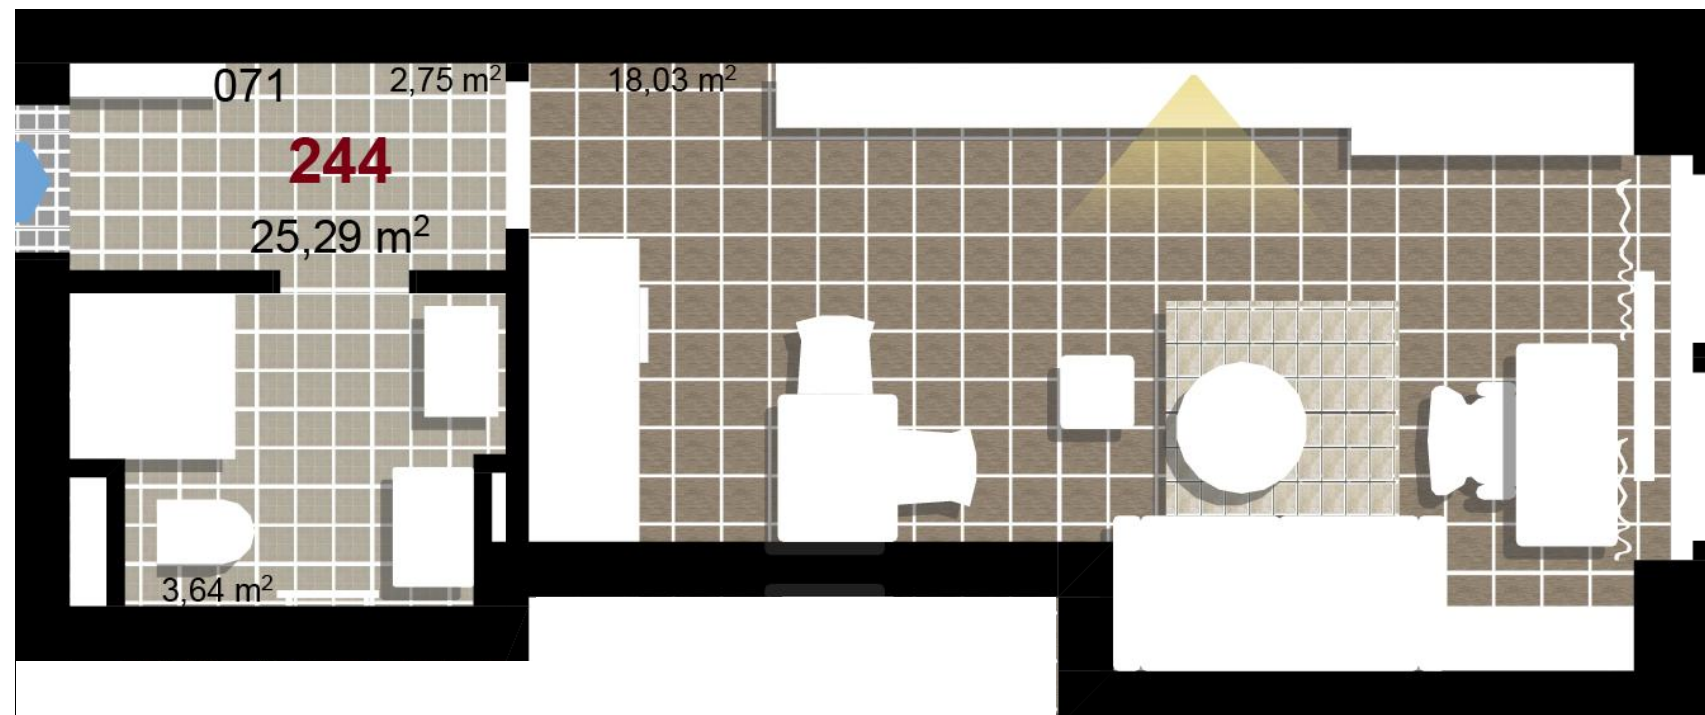

244 **1+KK** m²

Obytný prostor 18,03

Koupelna + WC 3,64

Chodba 2,75

Užitná plocha 24,42

Celková plocha 25,29

Terasa -

1 4. NP

2 4. NP

3 4. NP

Uvedené míry jsou pouze orientační. Zařízení bytu mimo sanitárních předmětů je ilustrativní a není součástí dodávky.
Developer si vyhrazuje právo na změnu.
Celková plocha je plocha dle NV č. 366/2013