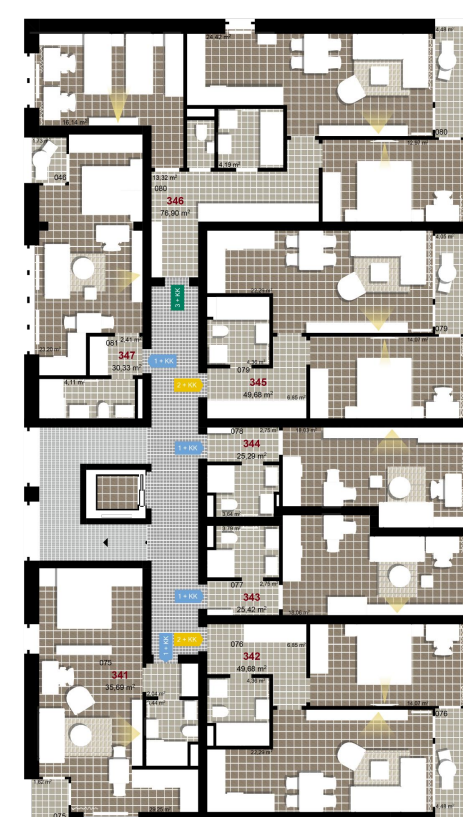

244 **1+KK** m²

Obytný prostor 18,03

Koupelna + WC 3,64

Chodba 2,75

Užitná plocha 24,42

Celková plocha 25,29

Terasa -

1 4. NP

2 4. NP

3 4. NP

Uvedené míry jsou pouze orientační. Zařízení bytu mimo sanitárních předmětů je ilustrativní a není součástí dodávky.
Developer si vyhrazuje právo na změnu.
Celková plocha je plocha dle NV č. 366/2013