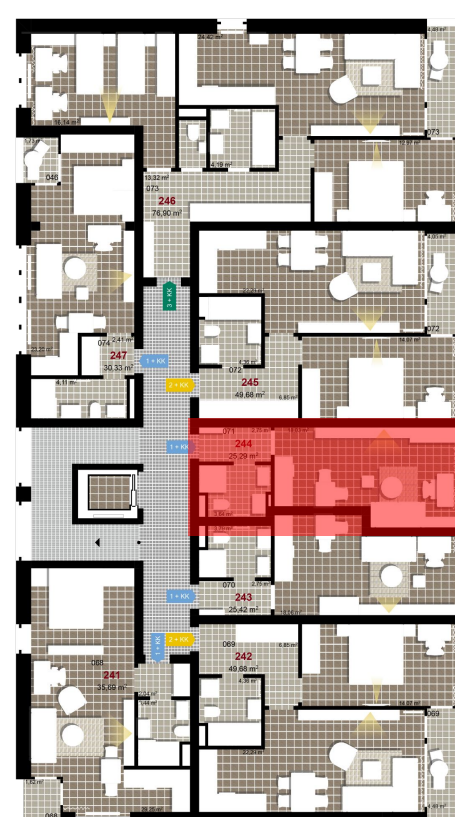

244 **1+KK** m²

Obytný prostor 18,03

Koupelna + WC 3,64

Chodba 2,75

Užitná plocha 24,42

Celková plocha 25,29

Terasa -

1 4. NP

2 4. NP

3 4. NP

Uvedené míry jsou pouze orientační. Zařízení bytu mimo sanitárních předmětů je ilustrativní a není součástí dodávky.
Developer si vyhrazuje právo na změnu.
Celková plocha je plocha dle NV č. 366/2013