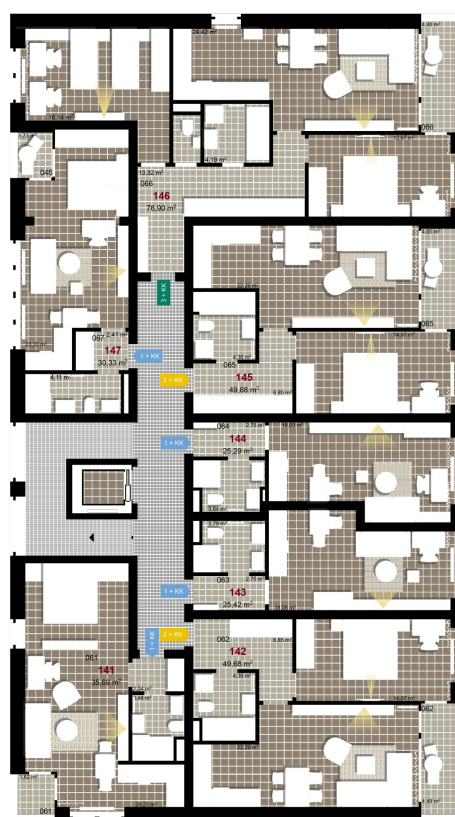

245 **2+KK** m²

Obytný prostor 22,29

Pokoj 1 14,07

Koupelna + WC 4,36

Chodba 6,85

Užitná plocha 47,57

Celková plocha 49,69

Terasa 4,05

1 4. NP

2 4. NP

3 4. NP

Uvedené míry jsou pouze orientační. Zařízení bytu mimo sanitárních předmětů je ilustrativní a není součástí dodávky.
 Developer si vyhrazuje právo na změnu.
 Celková plocha je plocha dle NV č. 366/2013