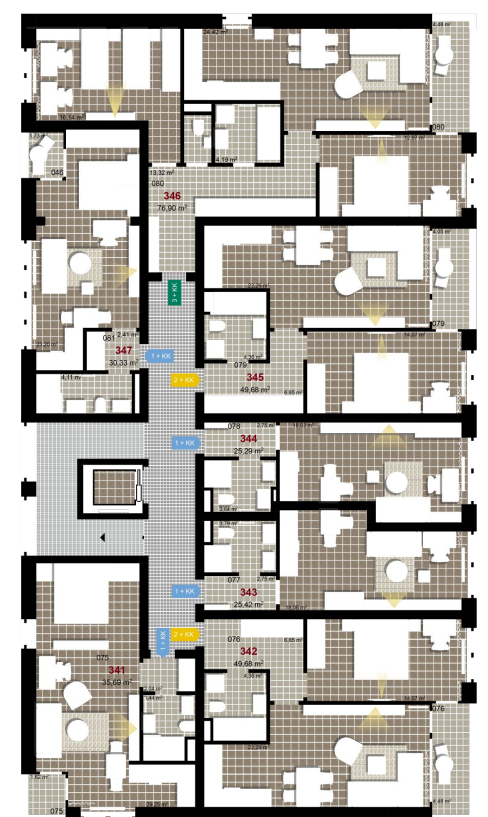

245 **2+KK** m²

Obytný prostor 22,29

Pokoj 1 14,07

Koupelna + WC 4,36

Chodba 6,85

Užitná plocha 47,57

Celková plocha 49,69

Terasa 4,05

1 4. NP

2 4. NP

3 4. NP

Uvedené míry jsou pouze orientační. Zařízení bytu mimo sanitárních předmětů je ilustrativní a není součástí dodávky.
 Developer si vyhrazuje právo na změnu.
 Celková plocha je plocha dle NV č. 366/2013