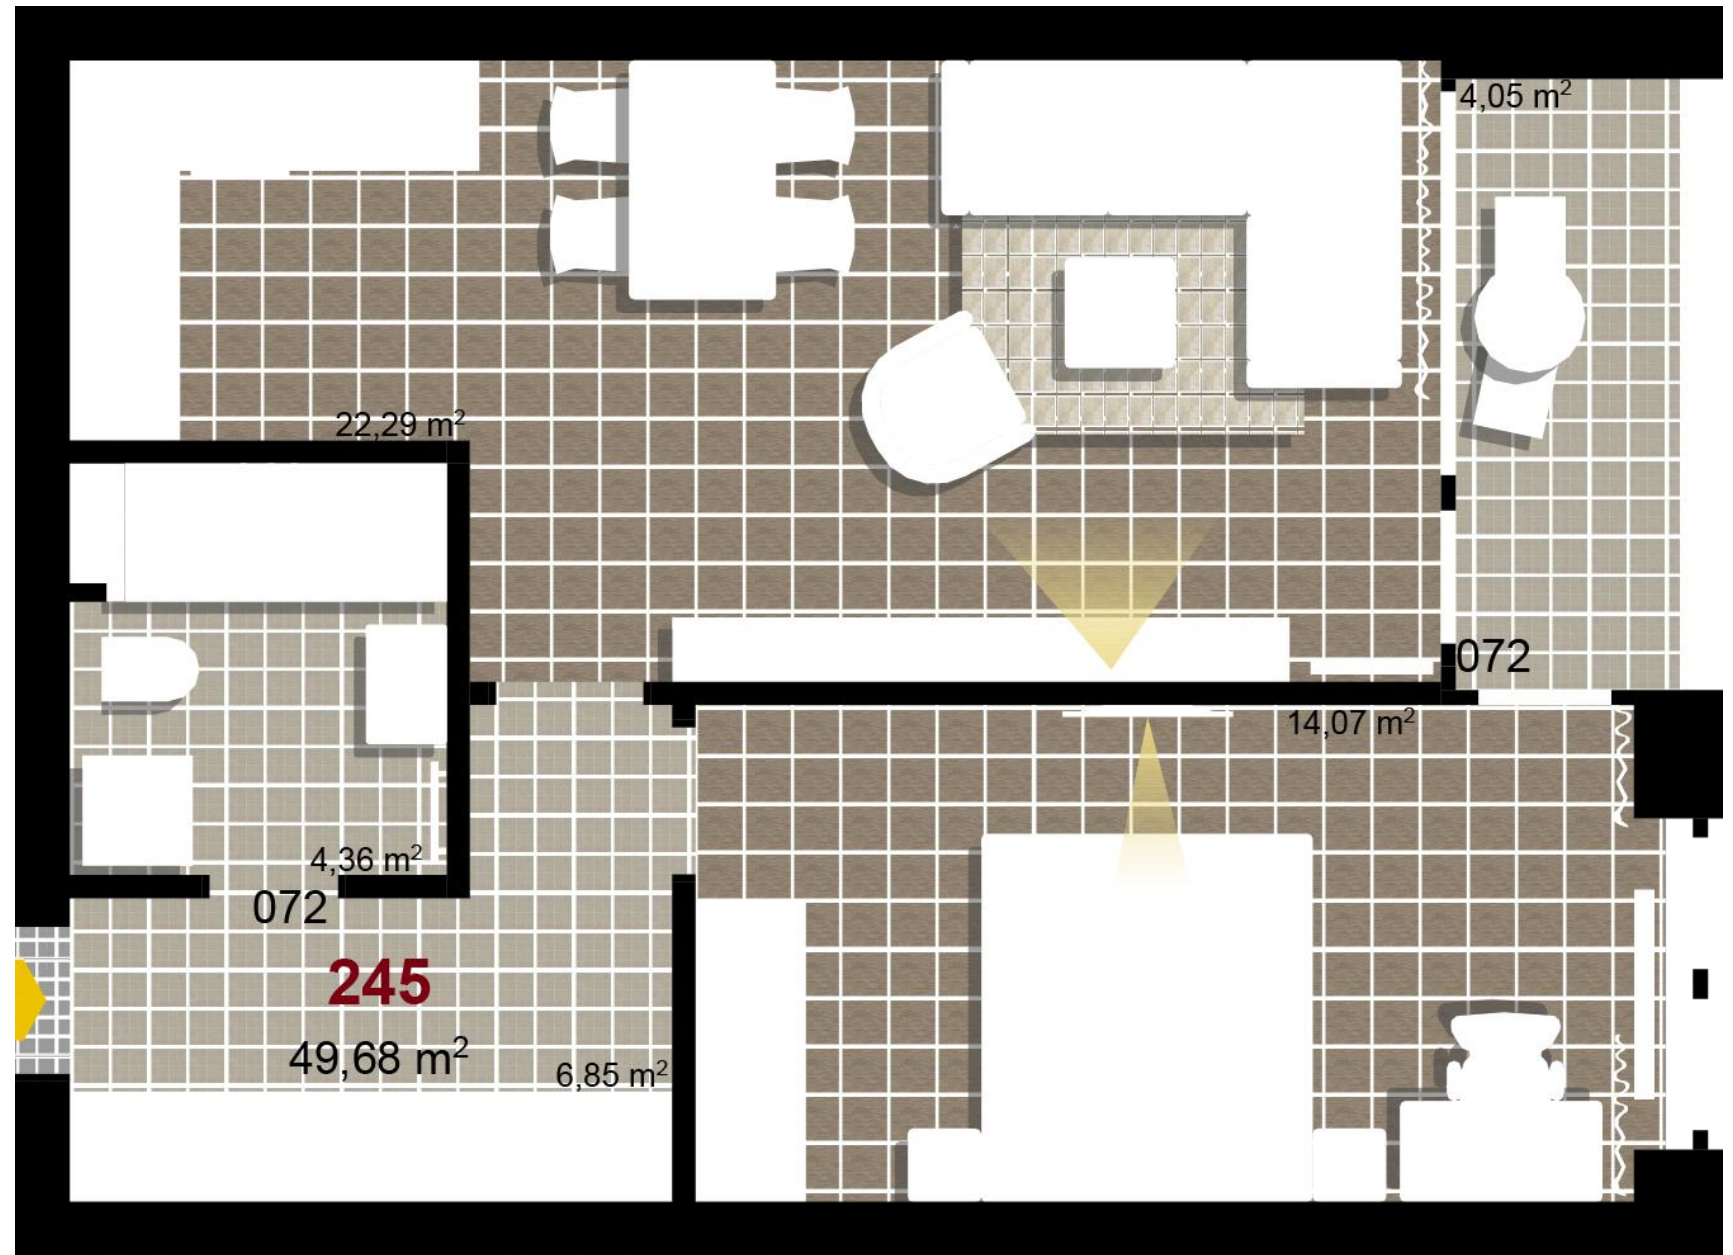

245 **2+KK** m²

Obytný prostor 22,29

Pokoj 1 14,07

Koupelna + WC 4,36

Chodba 6,85

Užitná plocha 47,57

Celková plocha 49,69

Terasa 4,05

1 4. NP

2 4. NP

3 4. NP

Uvedené míry jsou pouze orientační. Zařízení bytu mimo sanitárních předmětů je ilustrativní a není součástí dodávky.
 Developer si vyhrazuje právo na změnu.
 Celková plocha je plocha dle NV č. 366/2013