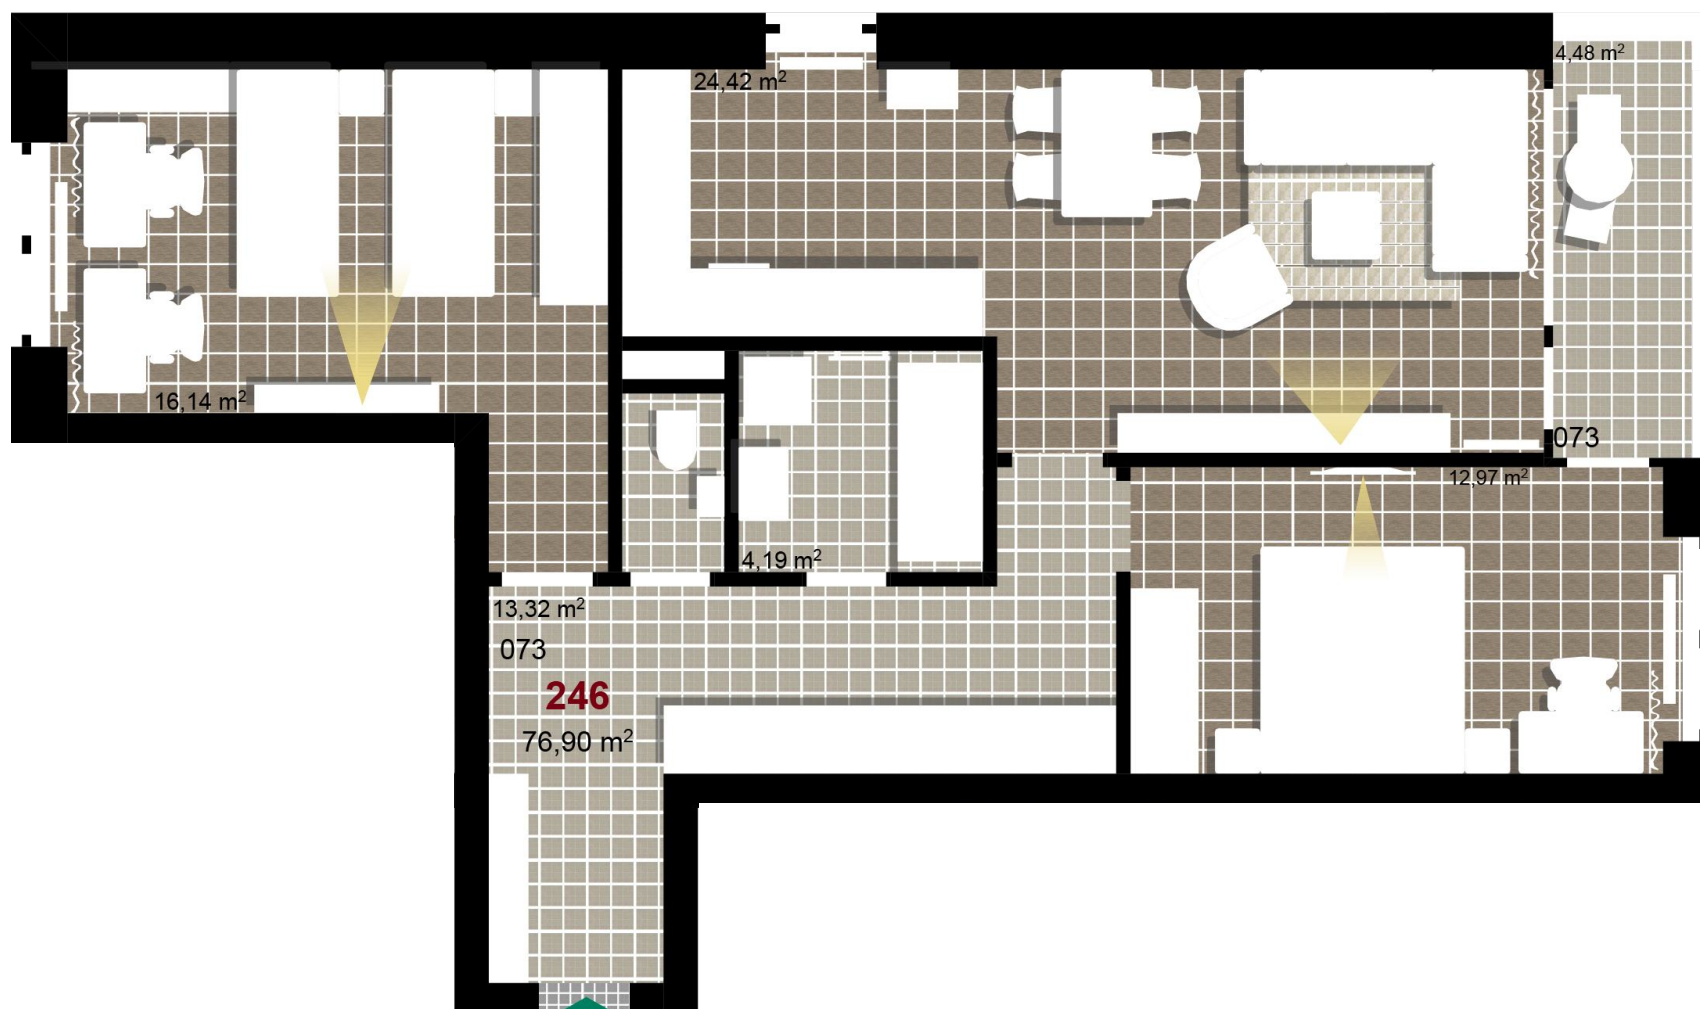

**246**      **3+KK**      m<sup>2</sup>

Obytný prostor      24,42

Pokoj 1      16,14

Pokoj 2      12,97

Koupelna      4,19

Chodba      13,32

Užitná plocha      71,04

Celková plocha      75,43

Terasa      4,48

**1** 4. NP

**2** 4. NP

**3** 4. NP

Uvedené míry jsou pouze orientační. Zařízení bytu mimo sanitárních předmětů je ilustrativní a není součástí dodávky.  
Developer si vyhrazuje právo na změnu.  
Celková plocha je plocha dle NV č. 366/2013