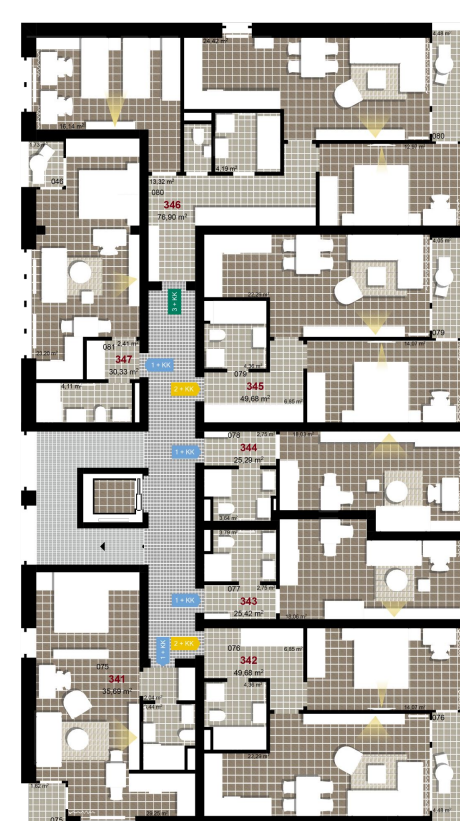

**246**      **3+KK**      m<sup>2</sup>

Obytný prostor      24,42

Pokoj 1      16,14

Pokoj 2      12,97

Koupelna      4,19

Chodba      13,32

Užitná plocha      71,04

Celková plocha      75,43

Terasa      4,48

**1** 4. NP

**2** 4. NP

**3** 4. NP

Uvedené míry jsou pouze orientační. Zařízení bytu mimo sanitárních předmětů je ilustrativní a není součástí dodávky.  
Developer si vyhrazuje právo na změnu.  
Celková plocha je plocha dle NV č. 366/2013