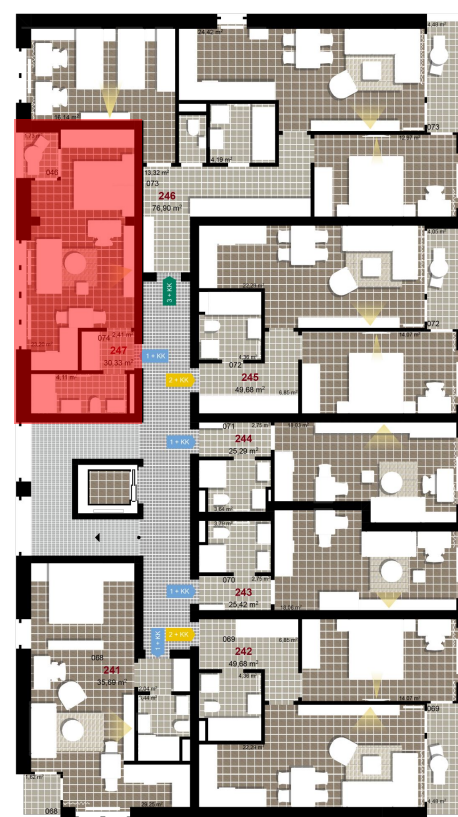

247	1+KK	m²
Obytný prostor	23,20	
Koupelna + WC	4,11	
Chodba	2,41	
Užitná plocha	29,72	
Celková plocha	30,33	
Terasa	1,73	

1 4. NP

2 4. NP

3 4. NP

Uvedené míry jsou pouze orientační. Zařízení bytu mimo sanitárních předmětů je ilustrativní a není součástí dodávky.
Developer si vyhrazuje právo na změnu.
Celková plocha je plocha dle NV č. 366/2013