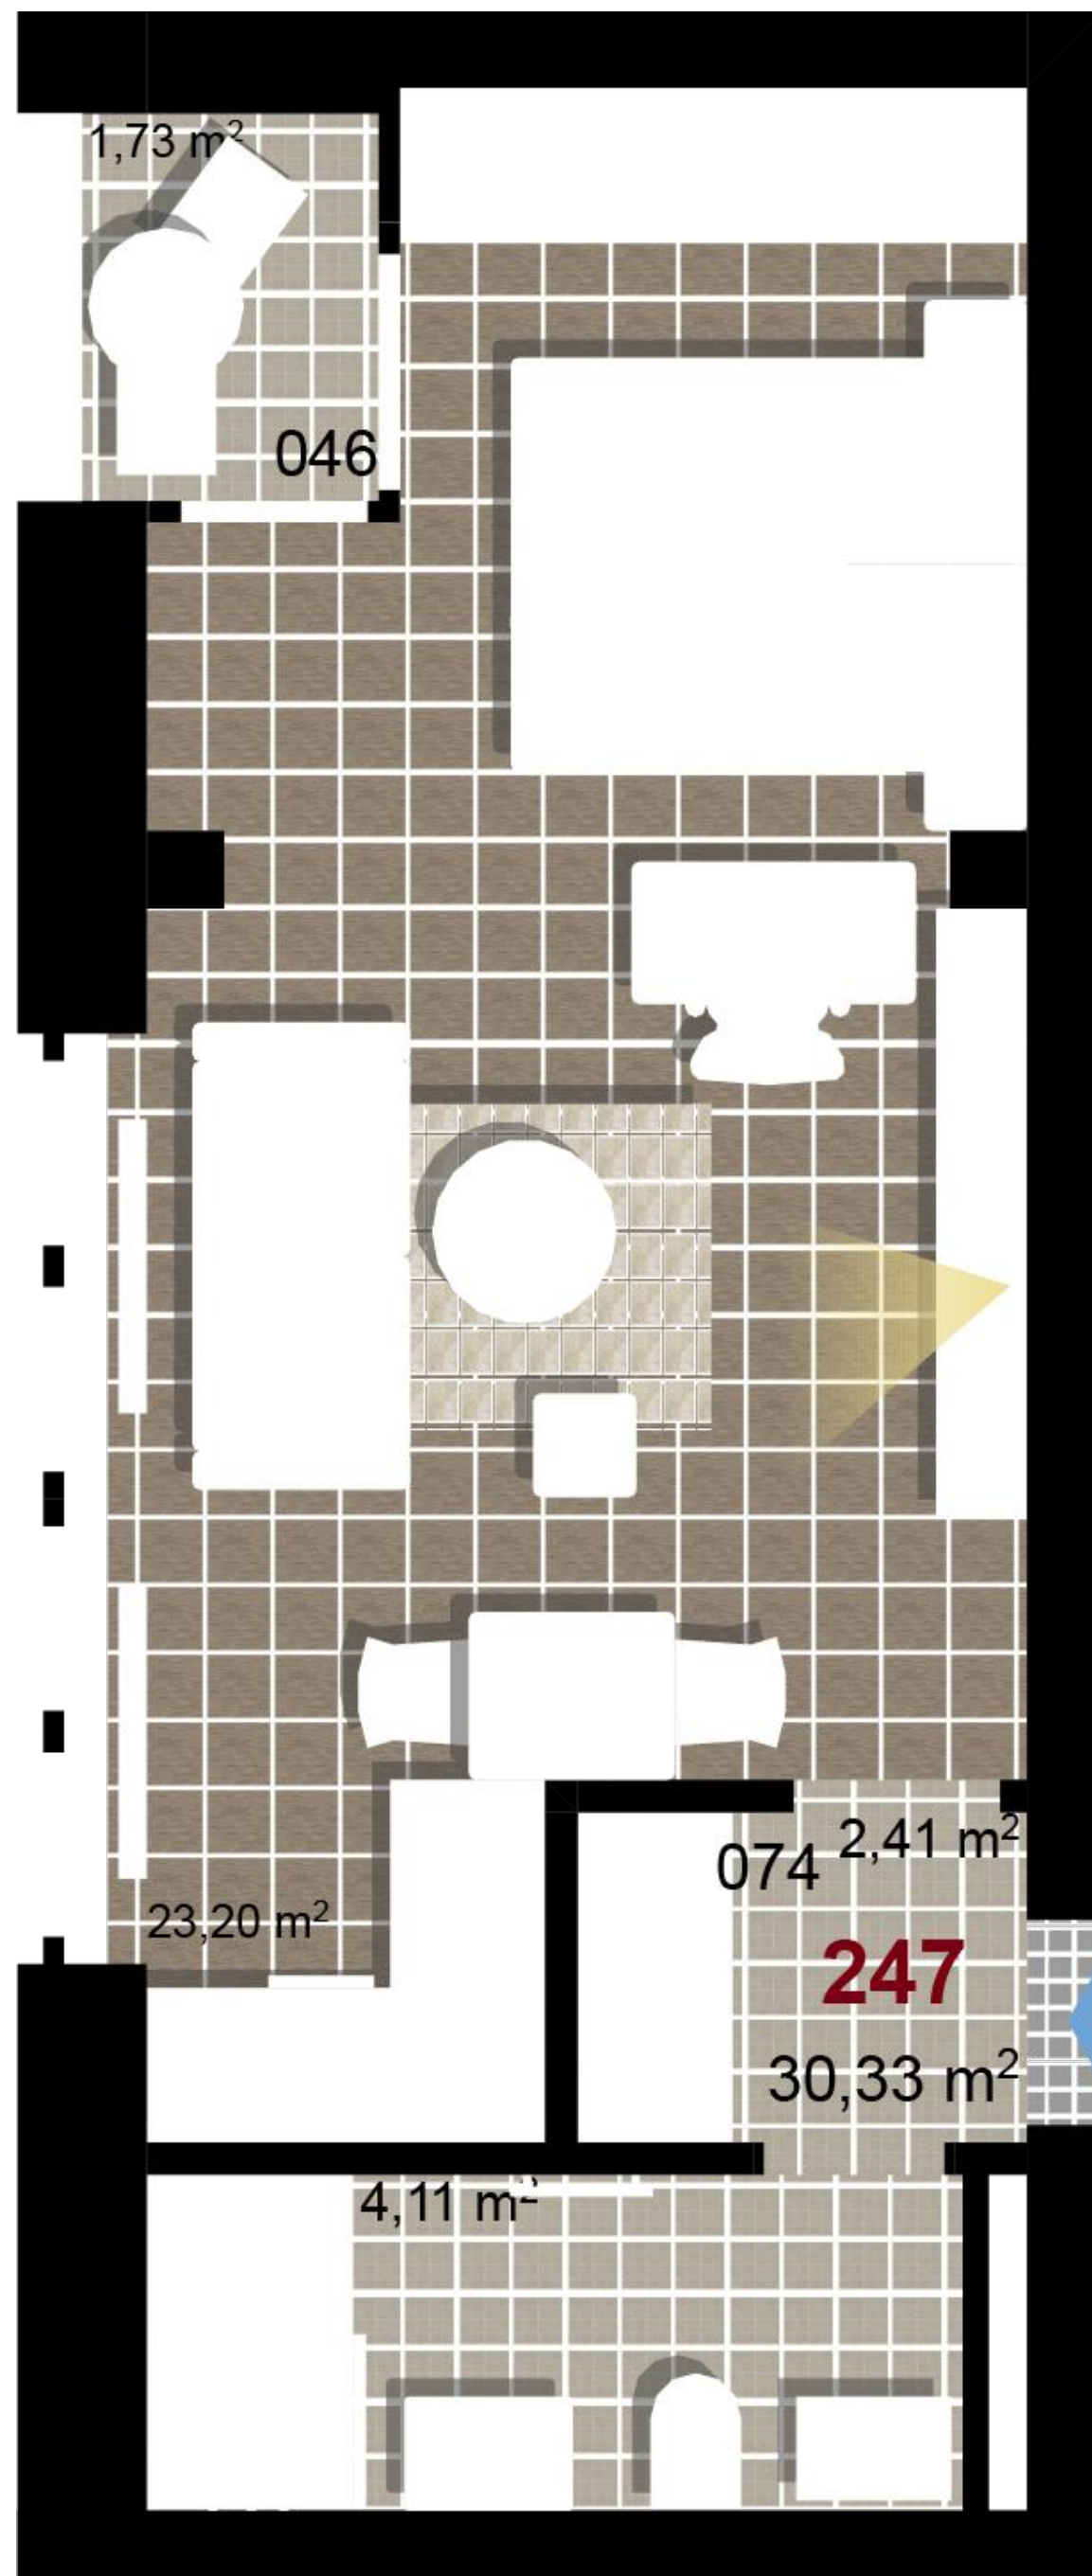

247	1+KK	m²
Obytný prostor	23,20	
Koupelna + WC	4,11	
Chodba	2,41	
Užitná plocha	29,72	
Celková plocha	30,33	
Terasa	1,73	

1 4. NP

2 4. NP

3 4. NP

Uvedené míry jsou pouze orientační. Zařízení bytu mimo sanitárních předmětů je ilustrativní a není součástí dodávky.
Developer si vyhrazuje právo na změnu.
Celková plocha je plocha dle NV č. 366/2013