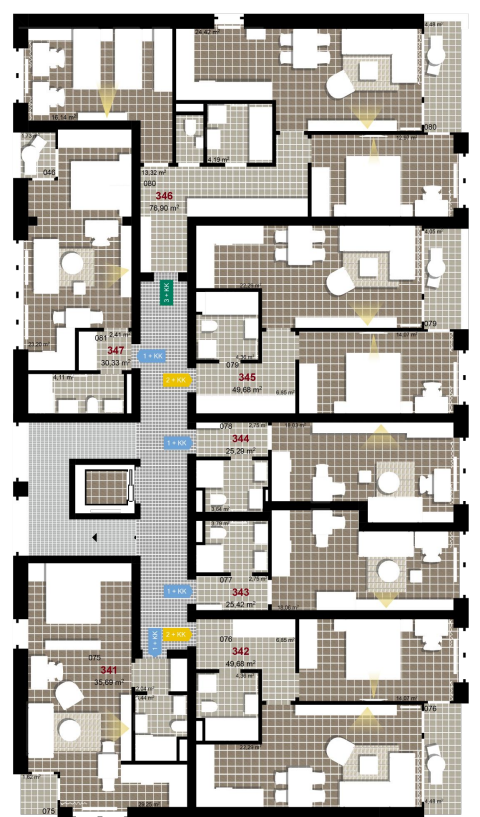

247	1+KK	m²
Obytný prostor	23,20	
Koupelna + WC	4,11	
Chodba	2,41	
Užitná plocha	29,72	
Celková plocha	30,33	
Terasa	1,73	

1 4. NP

2 4. NP

3 4. NP

Uvedené míry jsou pouze orientační. Zařízení bytu mimo sanitárních předmětů je ilustrativní a není součástí dodávky.
Developer si vyhrazuje právo na změnu.
Celková plocha je plocha dle NV č. 366/2013