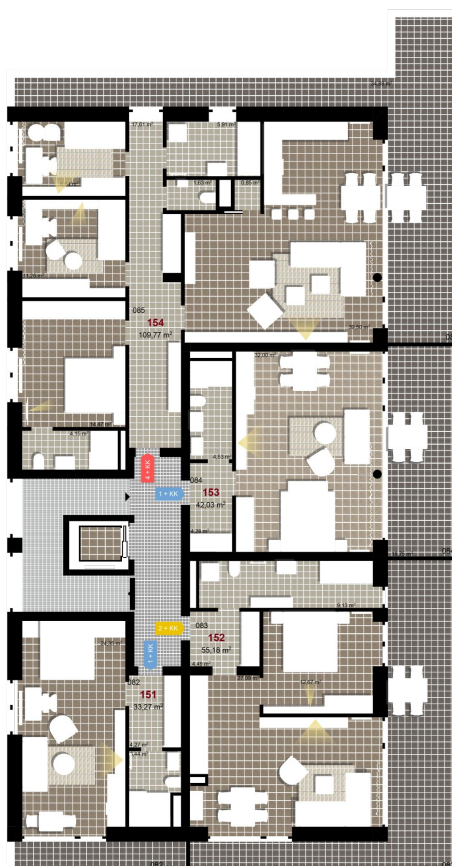

**251**      **1+KK**      m<sup>2</sup>

Obytný prostor      24,35

Koupelna + WC      3,44

Chodba      4,27

Užitná plocha      32,06

Celková plocha      33,27

Terasa      5,39

**1** 4+1. NP

**2** 4+1. NP

**3** 4+1. NP

Uvedené míry jsou pouze orientační. Zařízení bytu mimo sanitárních předmětů je ilustrativní a není součástí dodávky.  
 Developer si vyhrazuje právo na změnu.  
 Celková plocha je plocha dle NV č. 366/2013