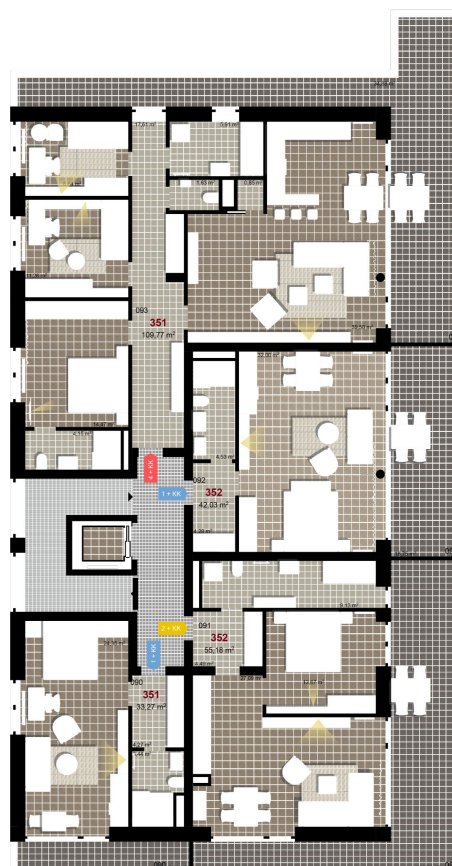

**251**      **1+KK**      m<sup>2</sup>

Obytný prostor      24,35

Koupelna + WC      3,44

Chodba      4,27

Užitná plocha      32,06

Celková plocha      33,27

Terasa      5,39

**1** 4+1. NP

**2** 4+1. NP

**3** 4+1. NP

Uvedené míry jsou pouze orientační. Zařízení bytu mimo sanitárních předmětů je ilustrativní a není součástí dodávky.  
 Developer si vyhrazuje právo na změnu.  
 Celková plocha je plocha dle NV č. 366/2013