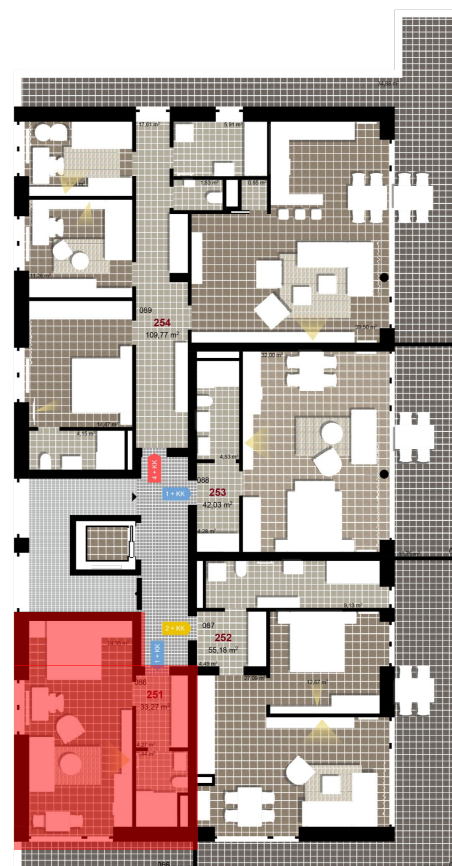

**251**      **1+KK**      m<sup>2</sup>

Obytný prostor      24,35

Koupelna + WC      3,44

Chodba      4,27

Užitná plocha      32,06

Celková plocha      33,27

Terasa      5,39

**1** 4+1. NP

**2** 4+1. NP

**3** 4+1. NP

Uvedené míry jsou pouze orientační. Zařízení bytu mimo sanitárních předmětů je ilustrativní a není součástí dodávky.  
 Developer si vyhrazuje právo na změnu.  
 Celková plocha je plocha dle NV č. 366/2013