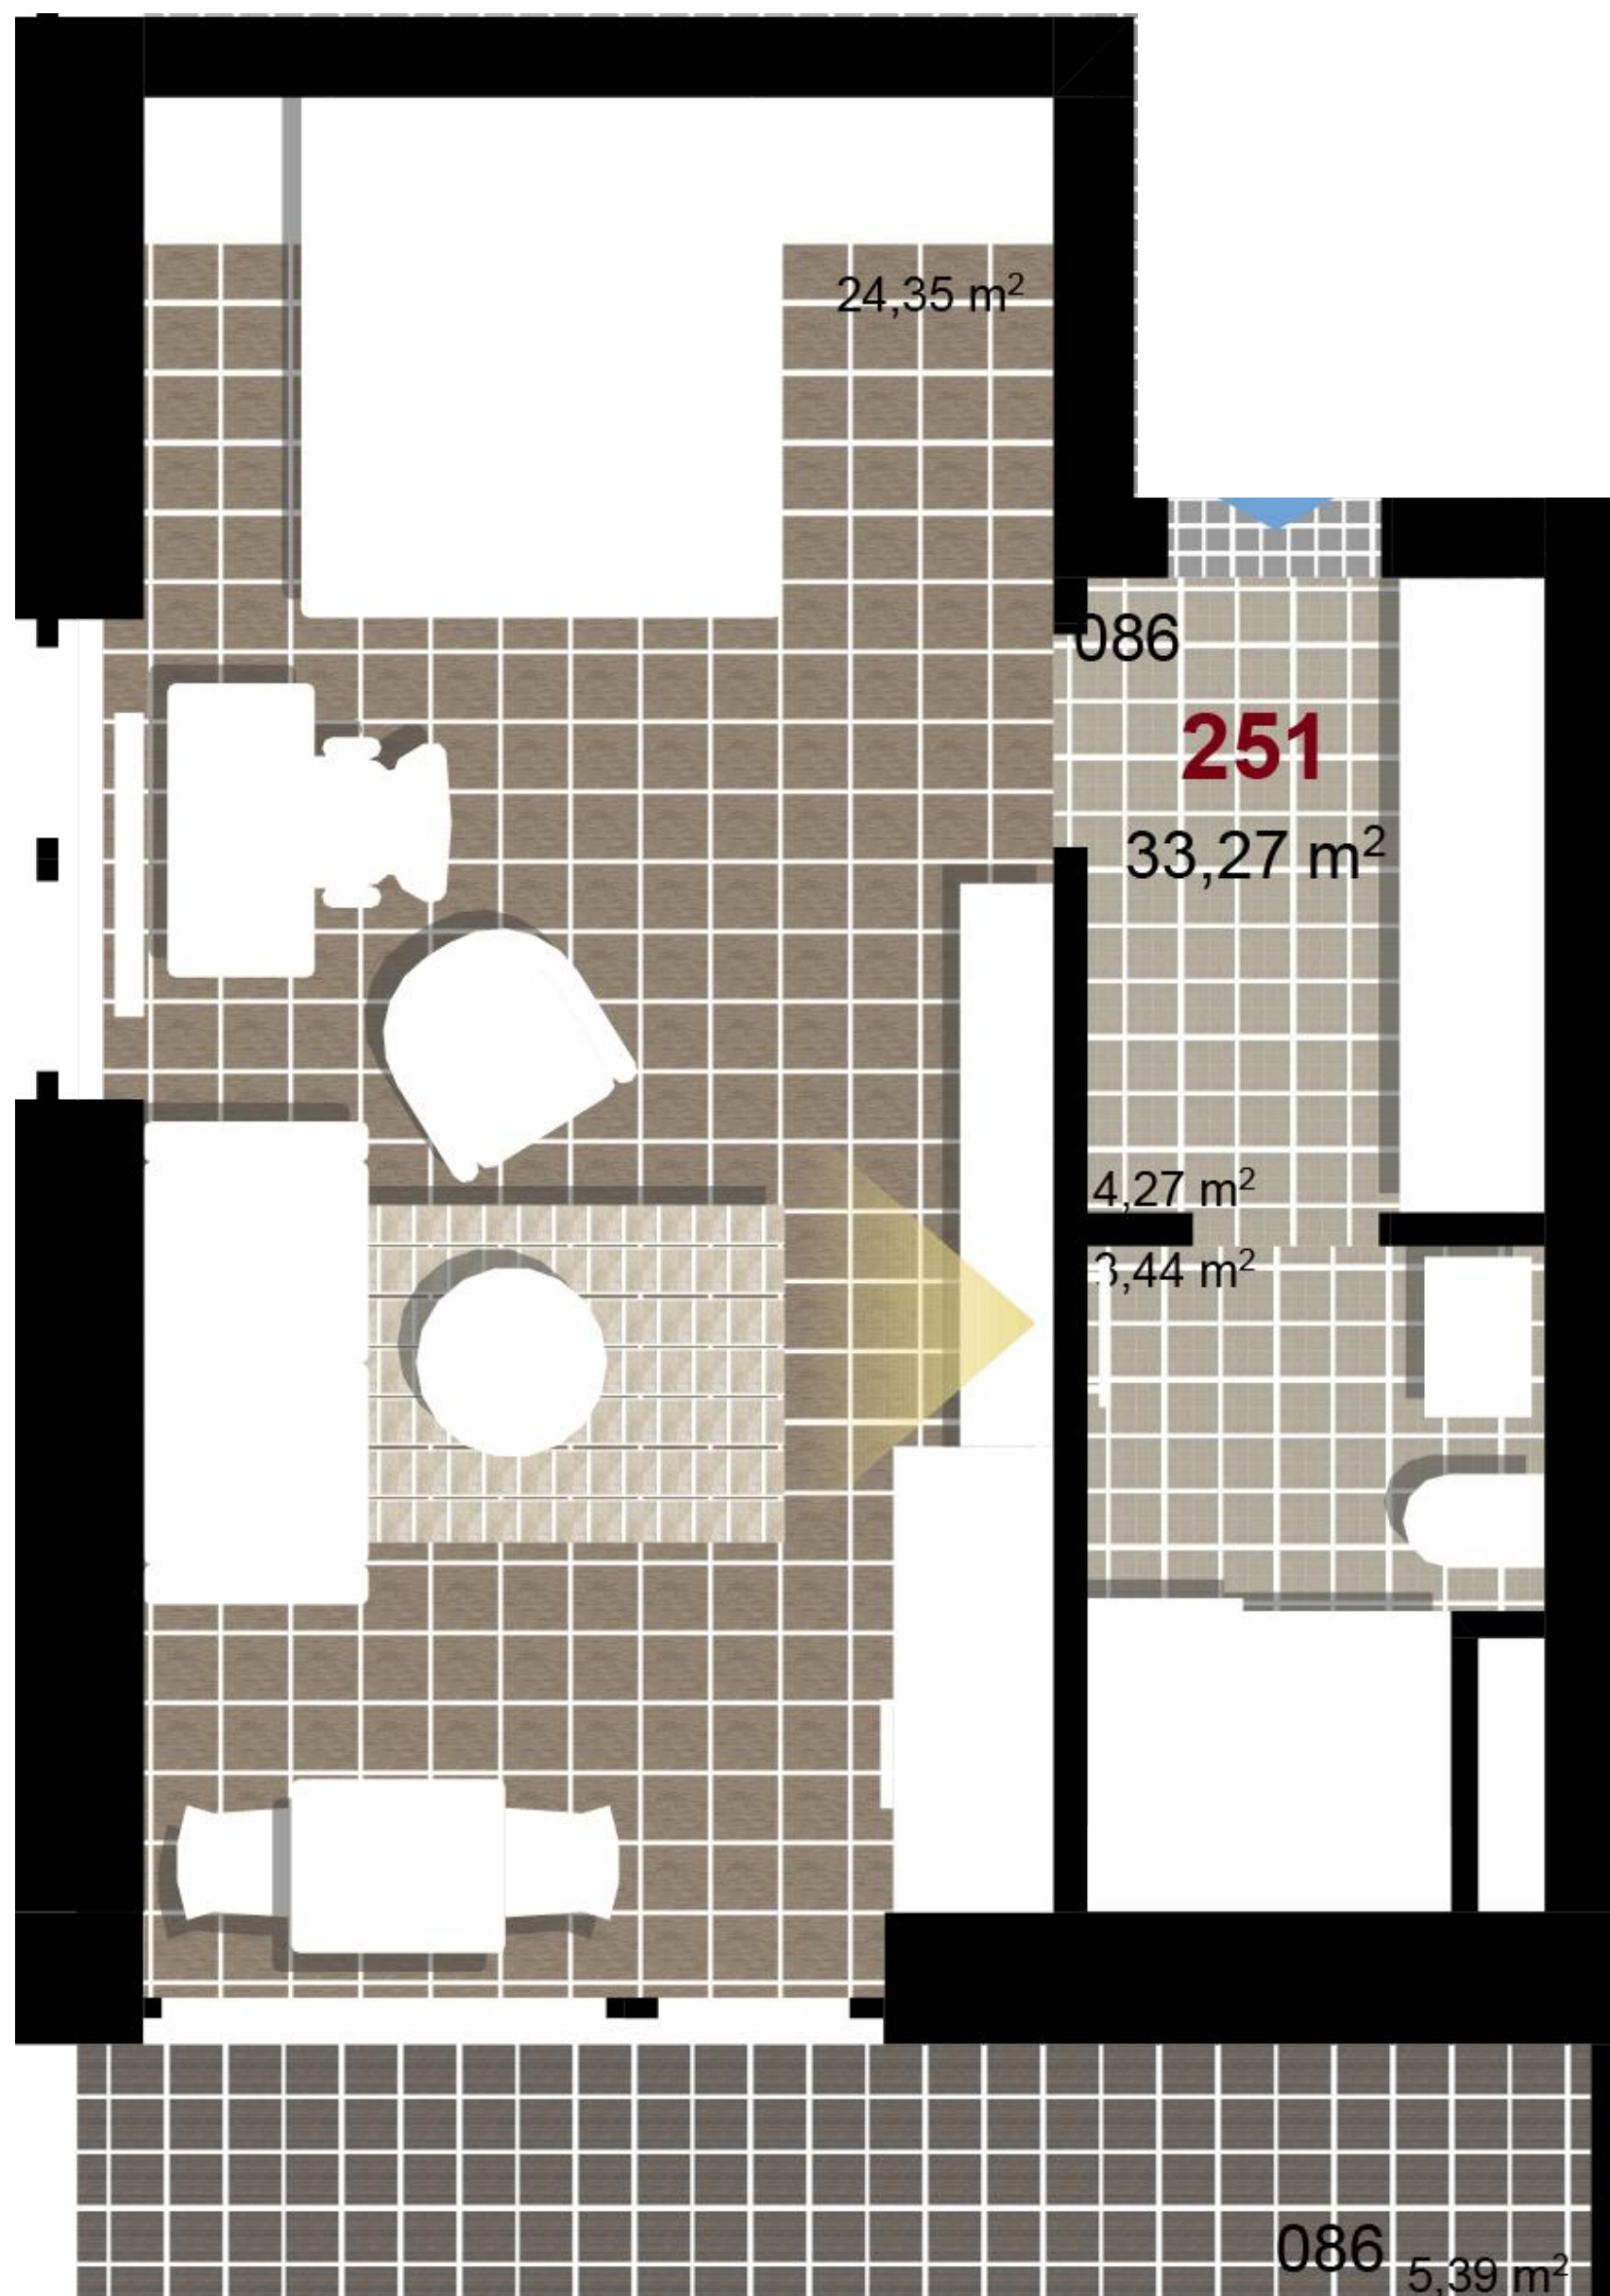

**251**      **1+KK**      m<sup>2</sup>

Obytný prostor      24,35

Koupelna + WC      3,44

Chodba      4,27

Užitná plocha      32,06

Celková plocha      33,27

Terasa      5,39

**1** 4+1. NP

**2** 4+1. NP

**3** 4+1. NP

Uvedené míry jsou pouze orientační. Zařízení bytu mimo sanitárních předmětů je ilustrativní a není součástí dodávky.  
 Developer si vyhrazuje právo na změnu.  
 Celková plocha je plocha dle NV č. 366/2013