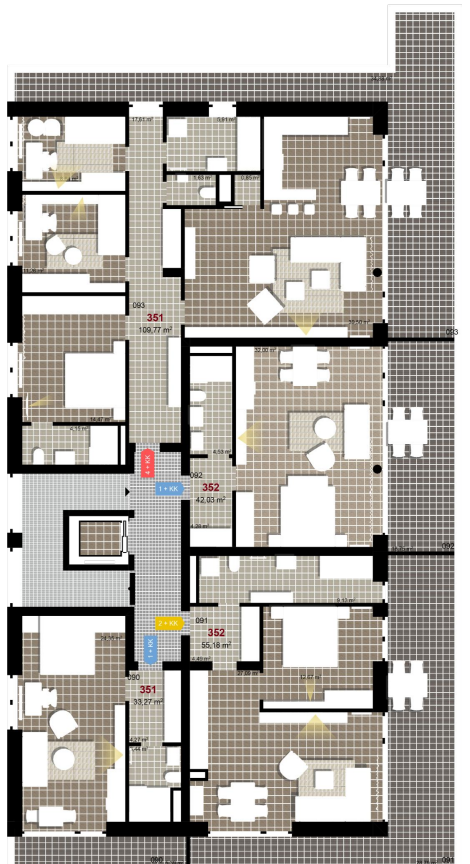

252 **2+KK** m²

Obytný prostor 27,09

Pokoj 1 12,67

Koupelna + WC 9,13

Chodba 4,49

Užitná plocha 53,38

Celková plocha 55,18

Terasa 28,79

1 4+1. NP

2 4+1. NP

3 4+1. NP

Uvedené míry jsou pouze orientační. Zařízení bytu mimo sanitárních předmětů je ilustrativní a není součástí dodávky.
 Developer si vyhrazuje právo na změnu.
 Celková plocha je plocha dle NV č. 366/2013