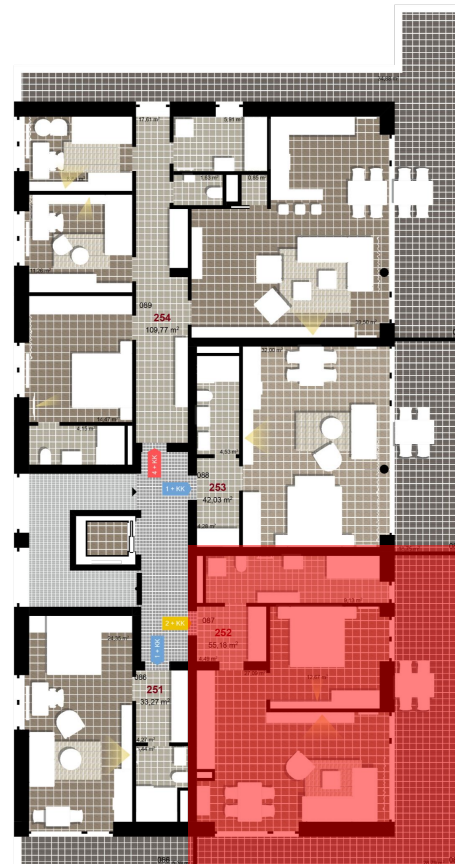

252 **2+KK** m²

Obytný prostor 27,09

Pokoj 1 12,67

Koupelna + WC 9,13

Chodba 4,49

Užitná plocha 53,38

Celková plocha 55,18

Terasa 28,79

1 4+1. NP

2 4+1. NP

3 4+1. NP

Uvedené míry jsou pouze orientační. Zařízení bytu mimo sanitárních předmětů je ilustrativní a není součástí dodávky.
 Developer si vyhrazuje právo na změnu.
 Celková plocha je plocha dle NV č. 366/2013