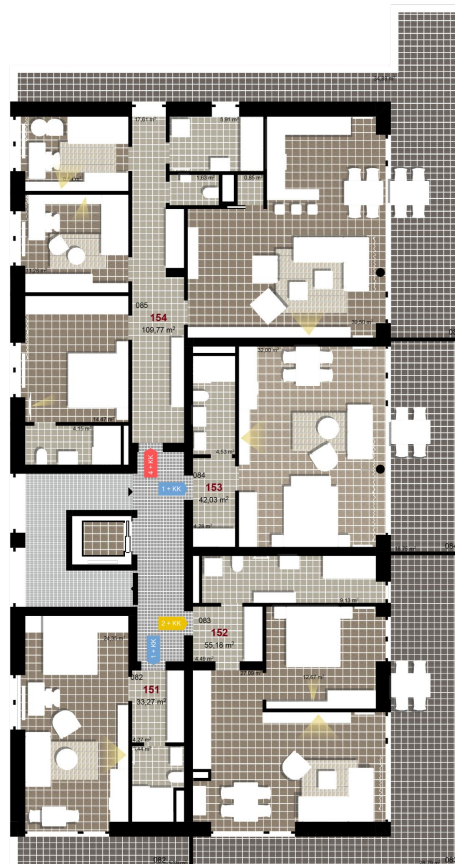

252 **2+KK** m²

Obytný prostor 27,09

Pokoj 1 12,67

Koupelna + WC 9,13

Chodba 4,49

Užitná plocha 53,38

Celková plocha 55,18

Terasa 28,79

1 4+1. NP

2 4+1. NP

3 4+1. NP

Uvedené míry jsou pouze orientační. Zařízení bytu mimo sanitárních předmětů je ilustrativní a není součástí dodávky.
 Developer si vyhrazuje právo na změnu.
 Celková plocha je plocha dle NV č. 366/2013