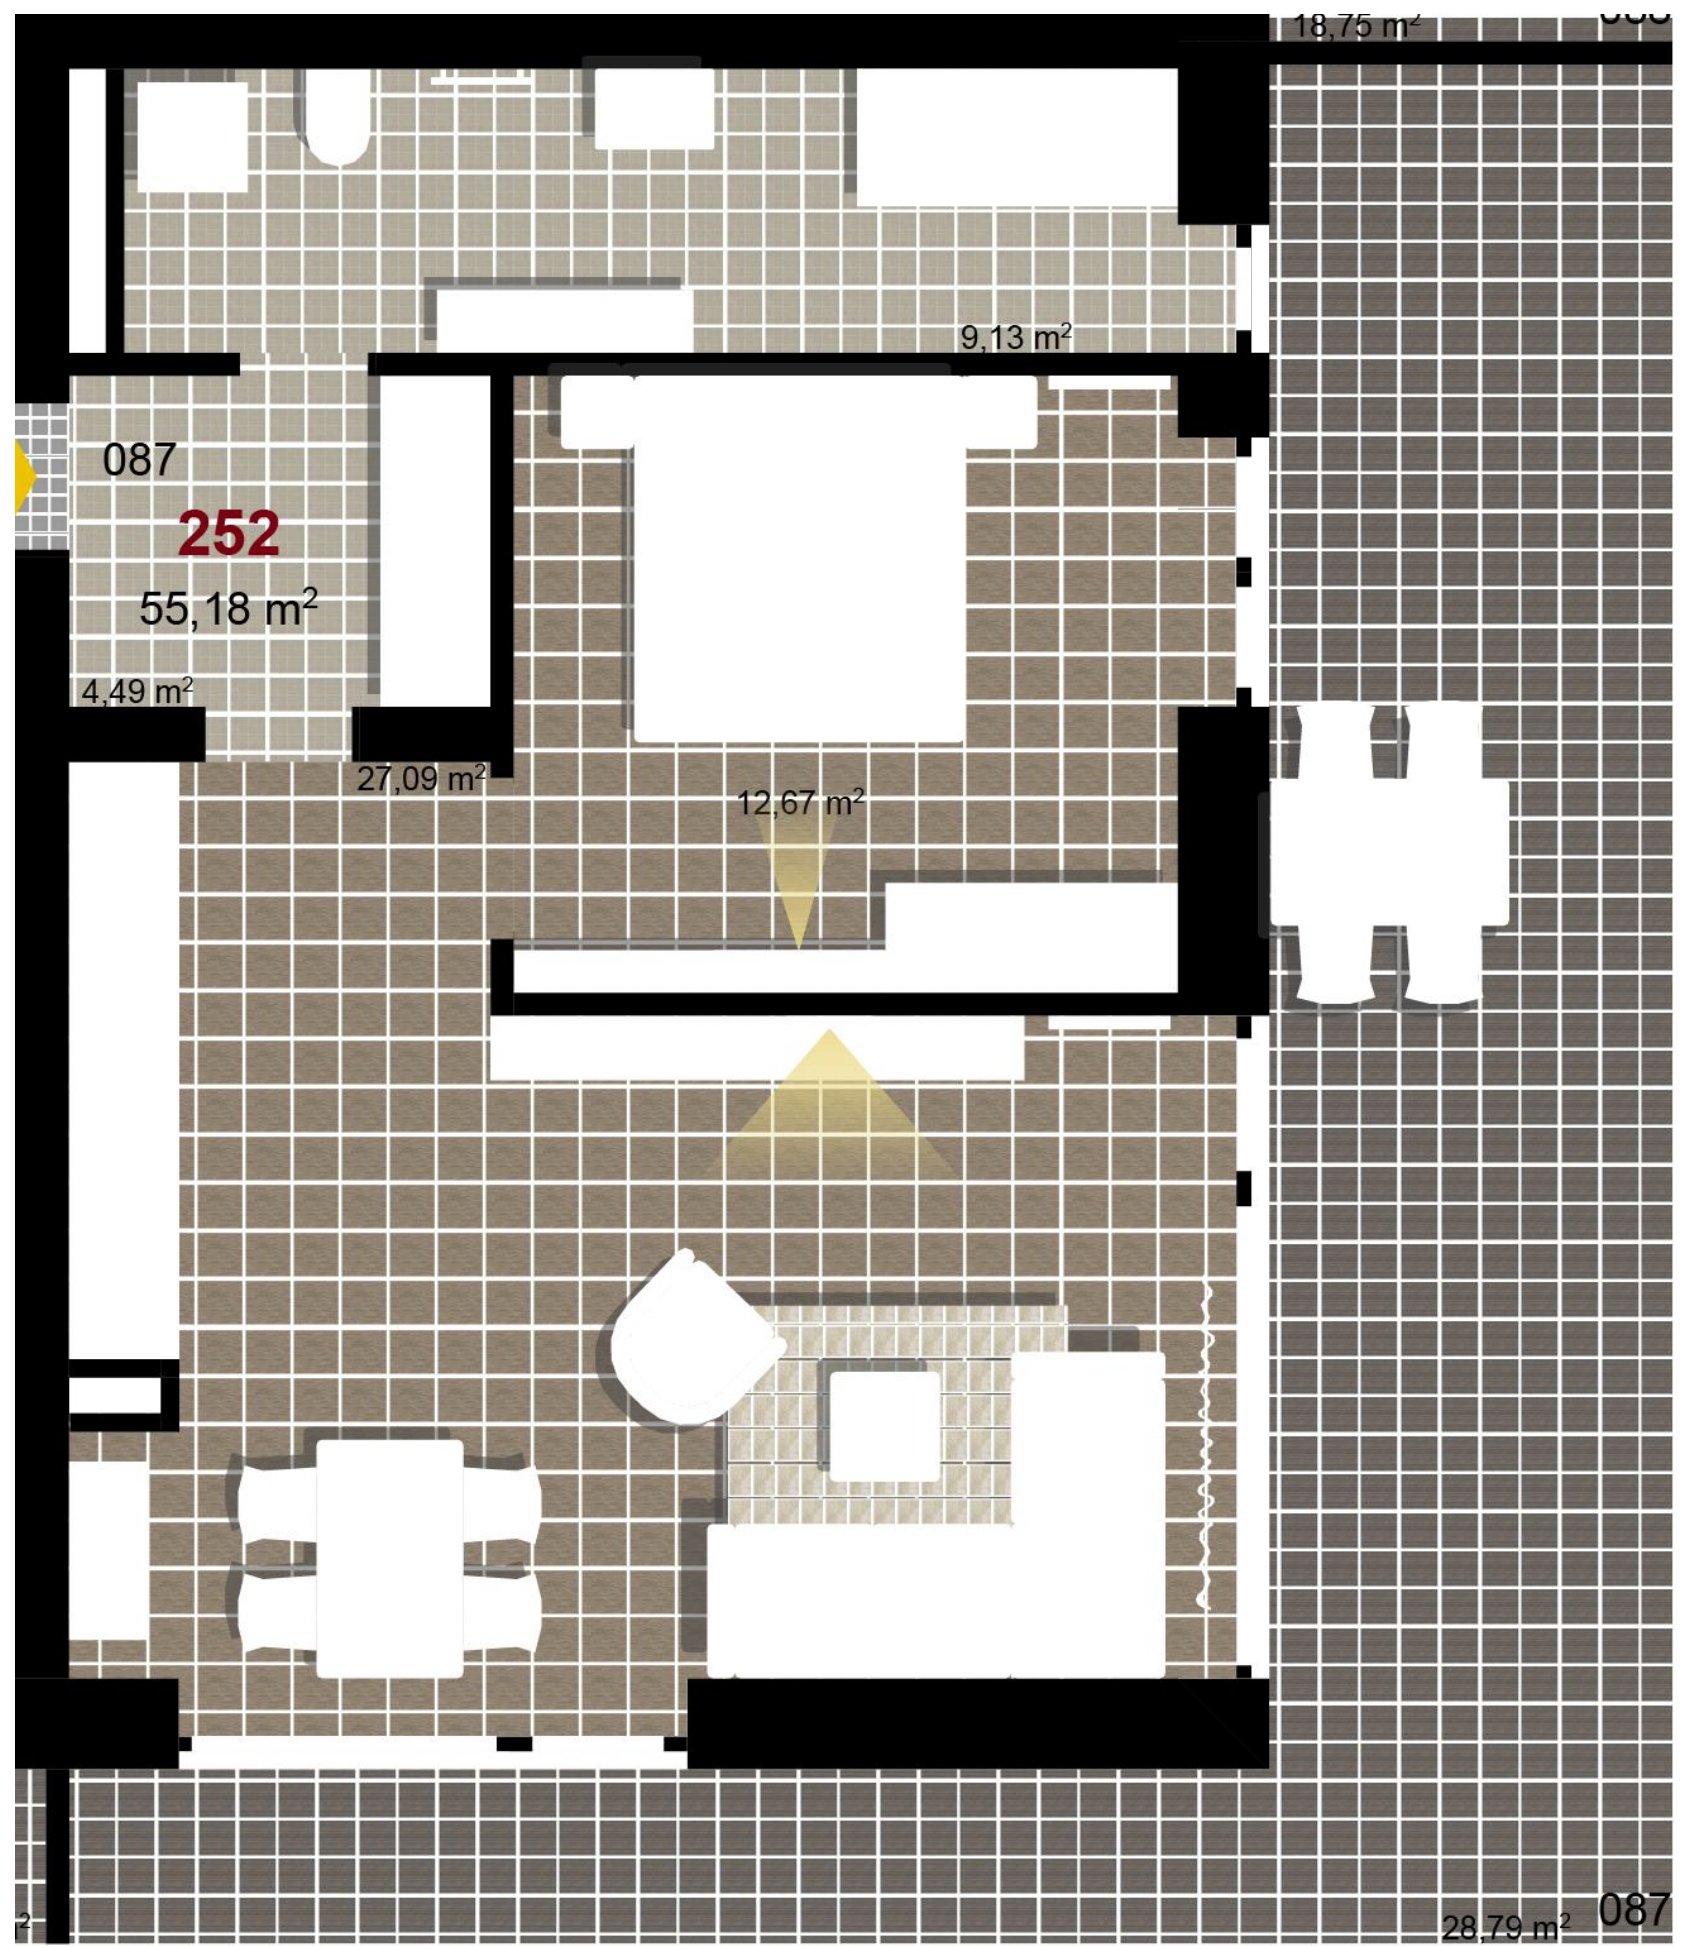

252 **2+KK** m²

Obytný prostor 27,09

Pokoj 1 12,67

Koupelna + WC 9,13

Chodba 4,49

Užitná plocha 53,38

Celková plocha 55,18

Terasa 28,79

1 4+1. NP

2 4+1. NP

3 4+1. NP

Uvedené míry jsou pouze orientační. Zařízení bytu mimo sanitárních předmětů je ilustrativní a není součástí dodávky.
 Developer si vyhrazuje právo na změnu.
 Celková plocha je plocha dle NV č. 366/2013