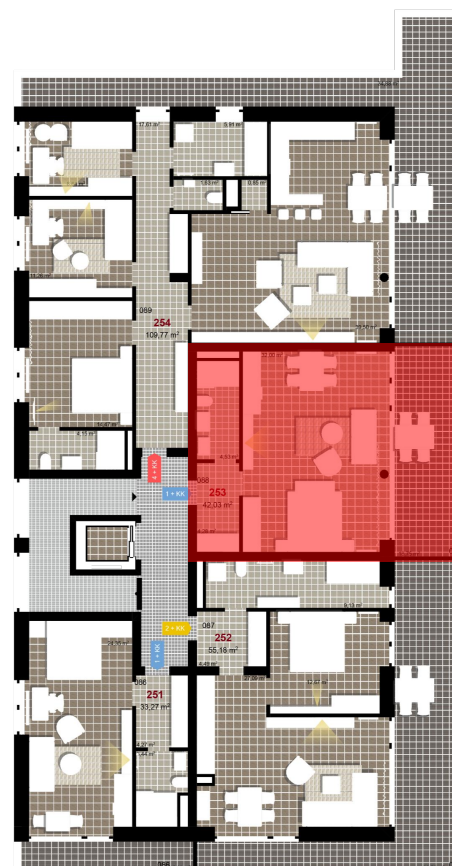

253 **1+KK** m²

Obytný prostor 32

Koupelna + WC 4,53

Chodba 4,28

Užitná plocha 40,81

Celková plocha 42,03

Terasa 18,75

1 4+1. NP

2 4+1. NP

3 4+1. NP

Uvedené míry jsou pouze orientační. Zařízení bytu mimo sanitárních předmětů je ilustrativní a není součástí dodávky.
 Developer si vyhrazuje právo na změnu.
 Celková plocha je plocha dle NV č. 366/2013