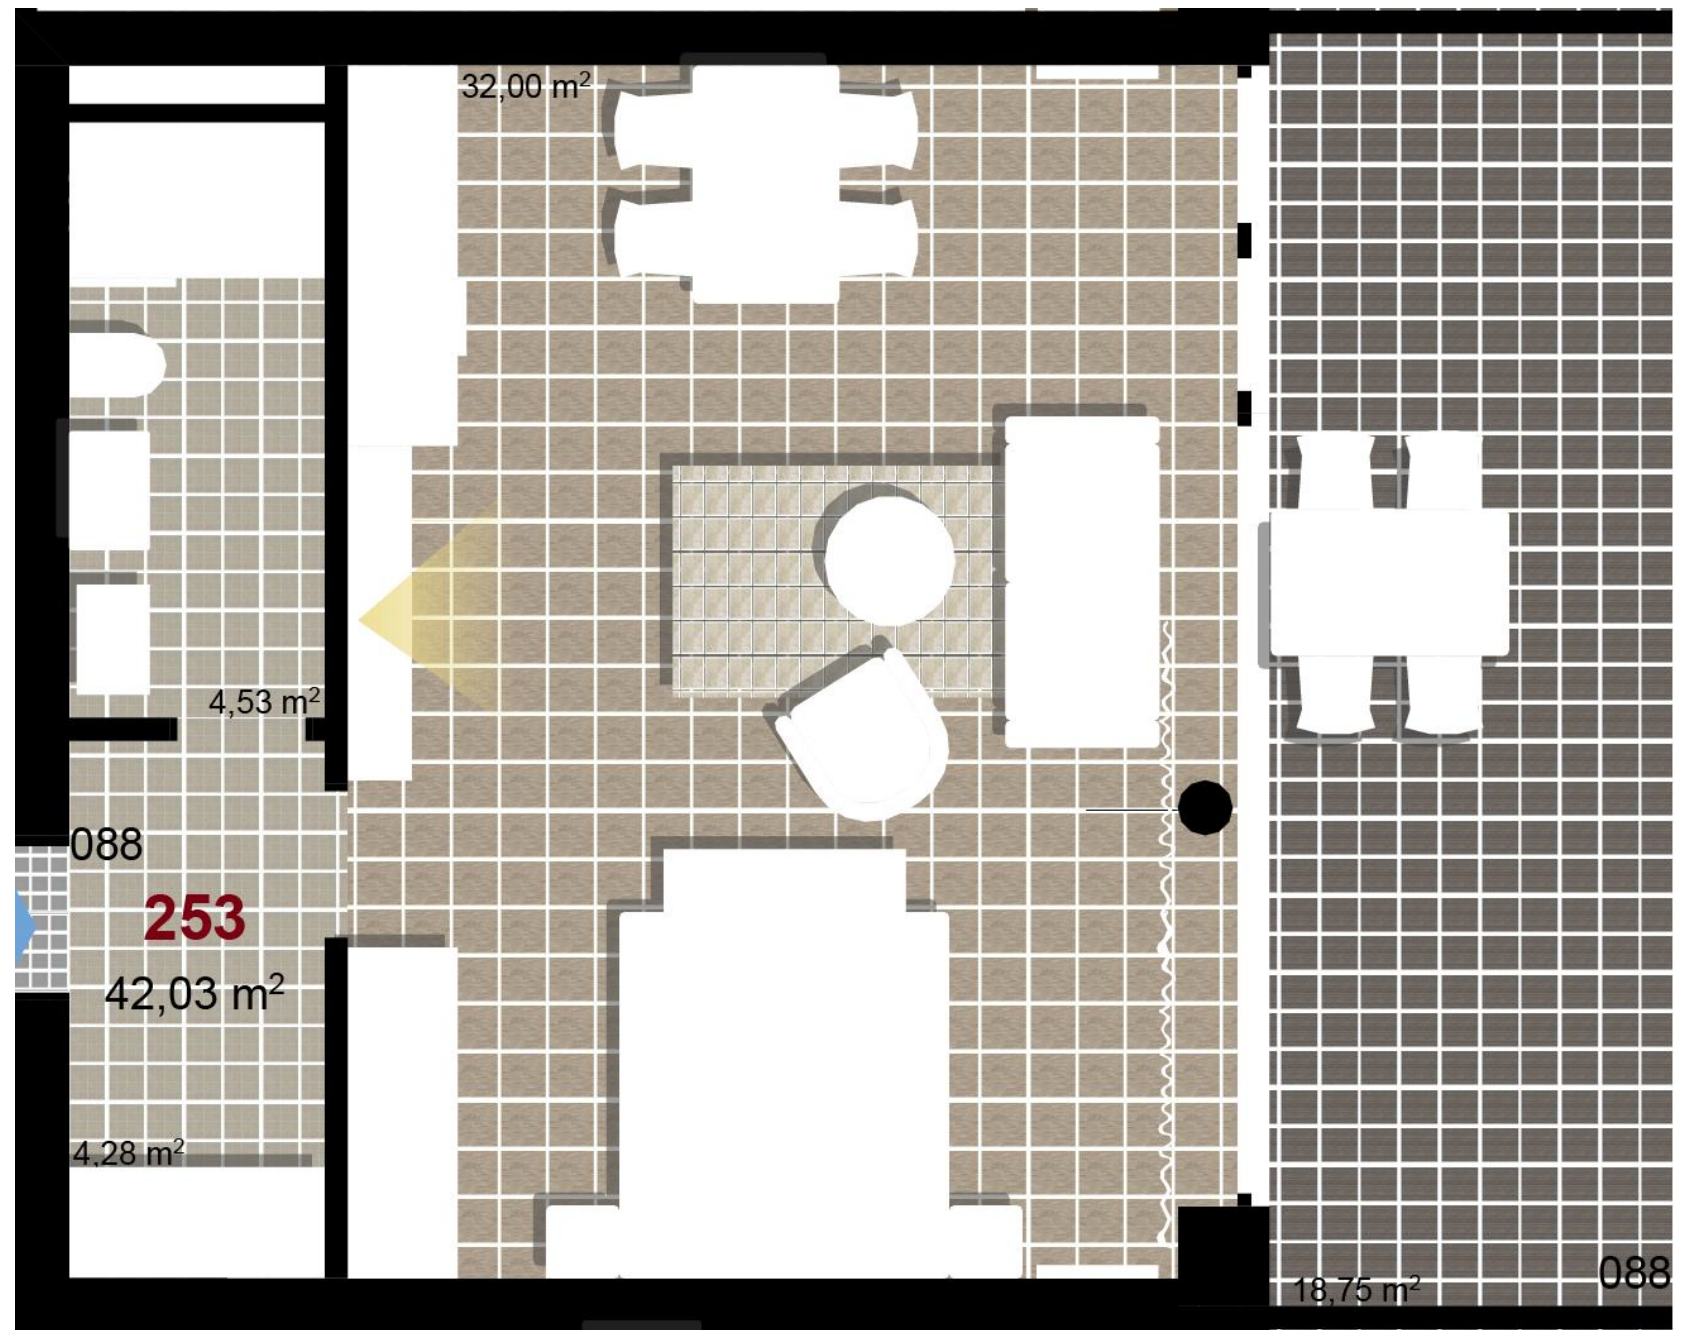

253 **1+KK** m²

Obytný prostor 32

Koupelna + WC 4,53

Chodba 4,28

Užitná plocha 40,81

Celková plocha 42,03

Terasa 18,75

1 4+1. NP

2 4+1. NP

3 4+1. NP

Uvedené míry jsou pouze orientační. Zařízení bytu mimo sanitárních předmětů je ilustrativní a není součástí dodávky.
 Developer si vyhrazuje právo na změnu.
 Celková plocha je plocha dle NV č. 366/2013