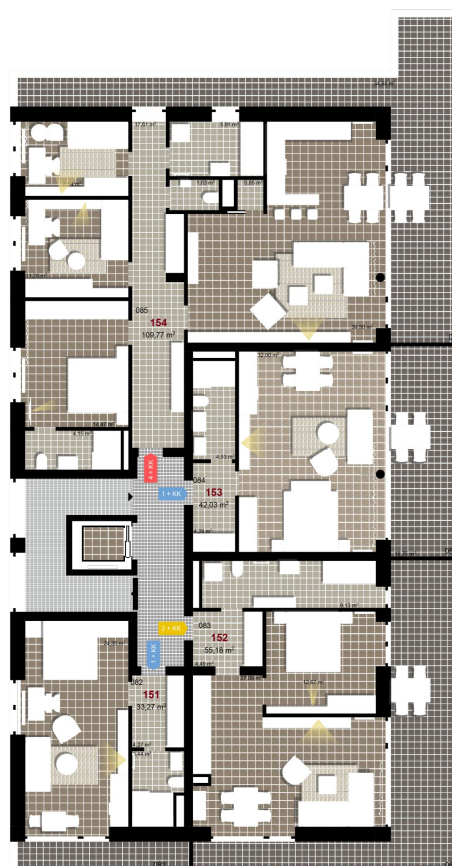

253 **1+KK** m²

Obytný prostor 32

Koupelna + WC 4,53

Chodba 4,28

Užitná plocha 40,81

Celková plocha 42,03

Terasa 18,75

1 4+1. NP

2 4+1. NP

3 4+1. NP

Uvedené míry jsou pouze orientační. Zařízení bytu mimo sanitárních předmětů je ilustrativní a není součástí dodávky.
 Developer si vyhrazuje právo na změnu.
 Celková plocha je plocha dle NV č. 366/2013