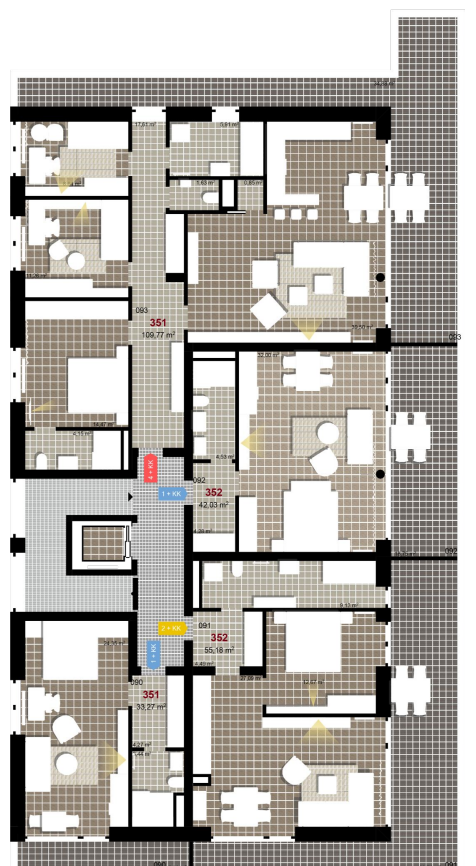

253 **1+KK** m²

Obytný prostor 32

Koupelna + WC 4,53

Chodba 4,28

Užitná plocha 40,81

Celková plocha 42,03

Terasa 18,75

1 4+1. NP

2 4+1. NP

3 4+1. NP

Uvedené míry jsou pouze orientační. Zařízení bytu mimo sanitárních předmětů je ilustrativní a není součástí dodávky.
 Developer si vyhrazuje právo na změnu.
 Celková plocha je plocha dle NV č. 366/2013