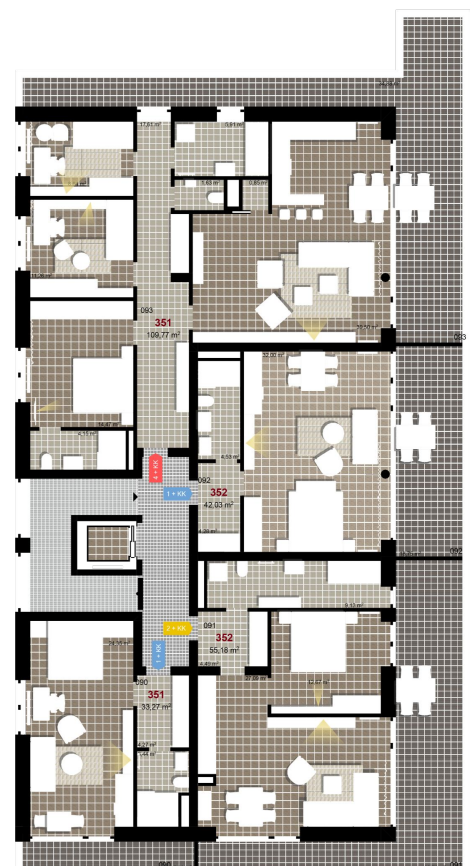

254 **4+KK** m²

Obytný prostor 39,50

Pokoj 1 8,64

Pokoj 2 11,26

Pokoj 3 14,47

Spíž 0,85

Koupelna + WC 4,15

Koupelna 5,91

WC 1,63

Chodba 17,61

Užitná plocha 104,02

Celková plocha 109,77

Terasa 34,88

1 4+1. NP

2 4+1. NP

3 4+1. NP

Uvedené míry jsou pouze orientační. Zařízení bytu mimo sanitárních předmětů je ilustrativní a není součástí dodávky.
 Developer si vyhrazuje právo na změnu.
 Celková plocha je plocha dle NV č. 366/2013