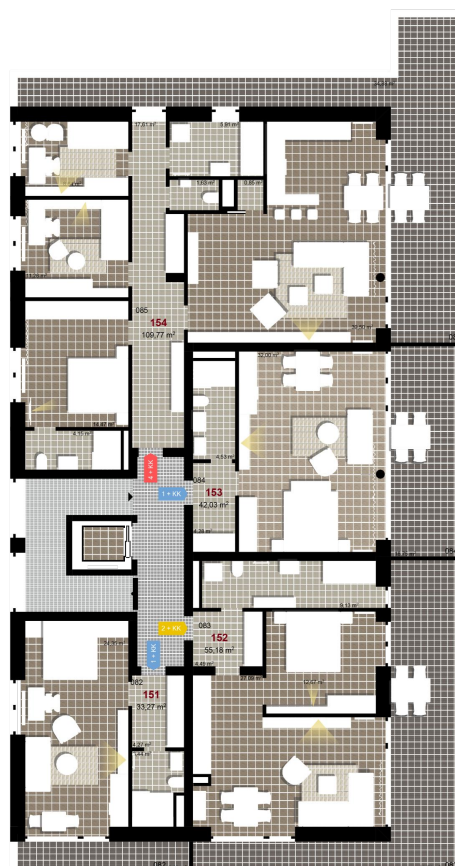

254 **4+KK** m²

Obytný prostor 39,50

Pokoj 1 8,64

Pokoj 2 11,26

Pokoj 3 14,47

Spíž 0,85

Koupelna + WC 4,15

Koupelna 5,91

WC 1,63

Chodba 17,61

Užitná plocha 104,02

Celková plocha 109,77

Terasa 34,88

1 4+1. NP

2 4+1. NP

3 4+1. NP

Uvedené míry jsou pouze orientační. Zařízení bytu mimo sanitárních předmětů je ilustrativní a není součástí dodávky.
 Developer si vyhrazuje právo na změnu.
 Celková plocha je plocha dle NV č. 366/2013