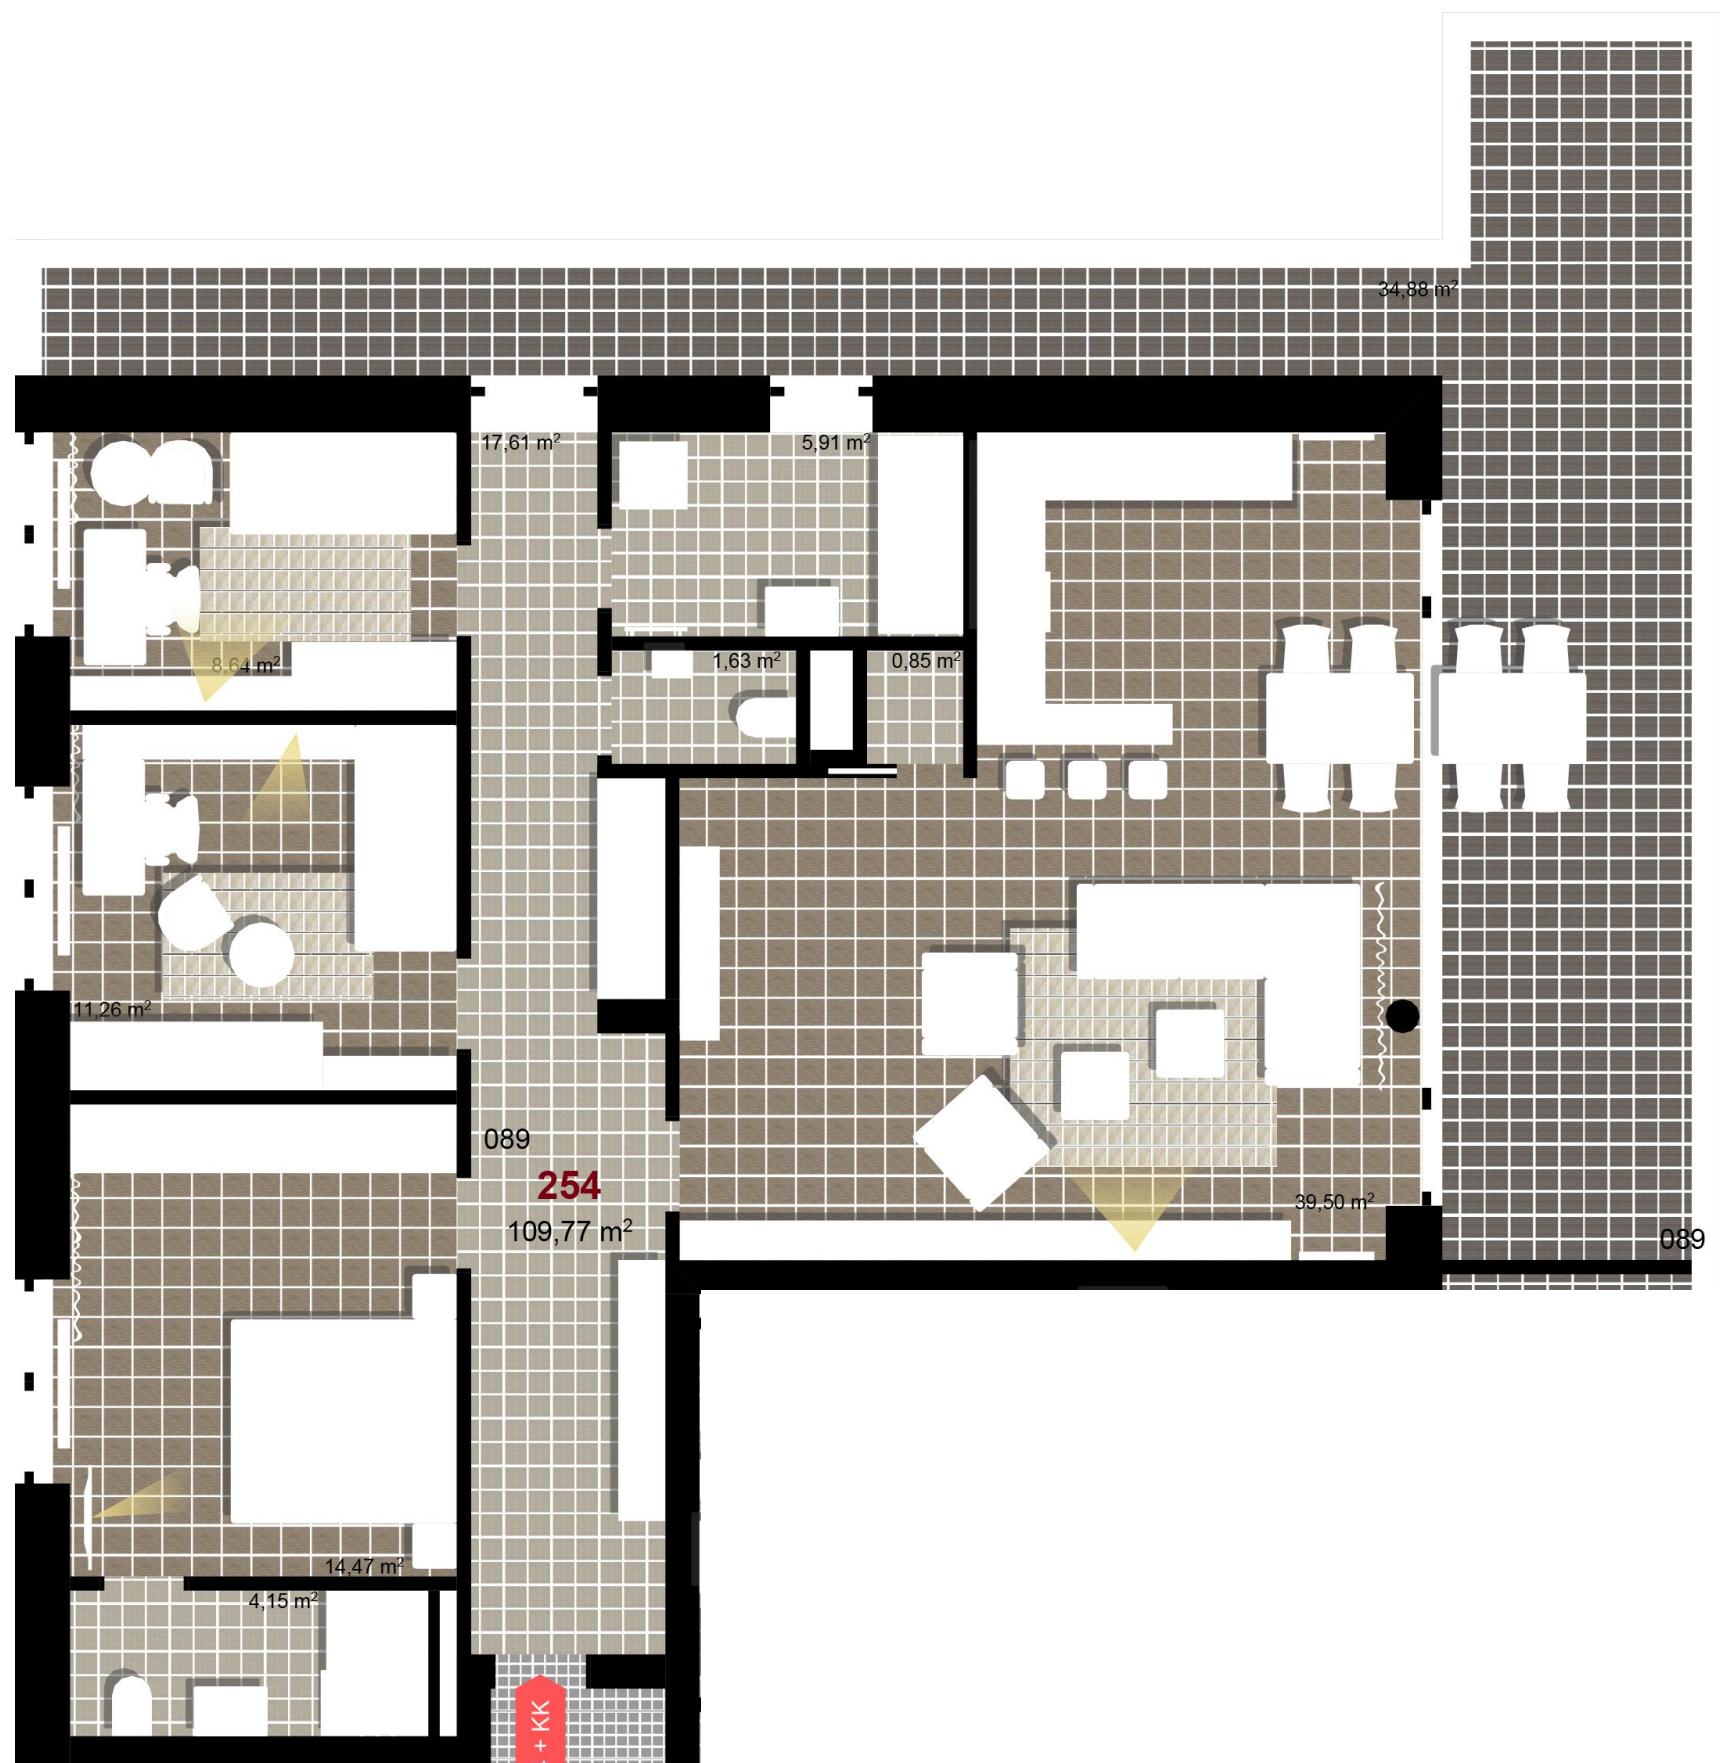

254 **4+KK** m²

Obytný prostor 39,50

Pokoj 1 8,64

Pokoj 2 11,26

Pokoj 3 14,47

Spíž 0,85

Koupelna + WC 4,15

Koupelna 5,91

WC 1,63

Chodba 17,61

Užitná plocha 104,02

Celková plocha 109,77

Terasa 34,88

1 4+1. NP

2 4+1. NP

3 4+1. NP

Uvedené míry jsou pouze orientační. Zařízení bytu mimo sanitárních předmětů je ilustrativní a není součástí dodávky.
 Developer si vyhrazuje právo na změnu.
 Celková plocha je plocha dle NV č. 366/2013