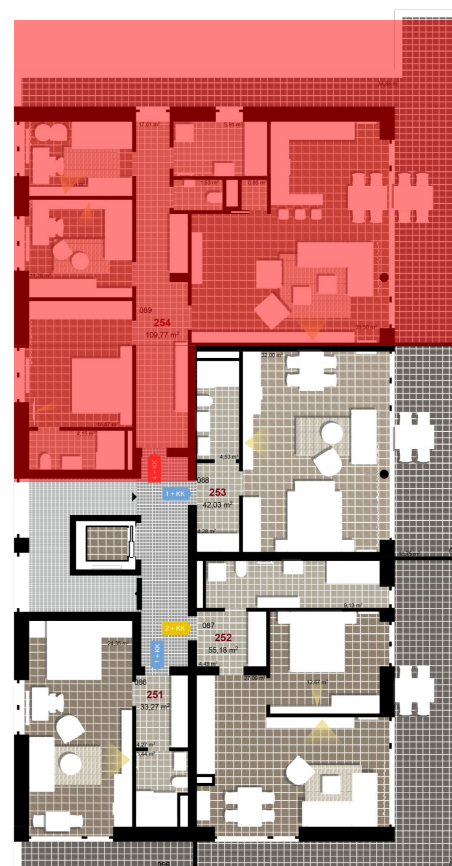

254 **4+KK** m²

Obytný prostor 39,50

Pokoj 1 8,64

Pokoj 2 11,26

Pokoj 3 14,47

Spíž 0,85

Koupelna + WC 4,15

Koupelna 5,91

WC 1,63

Chodba 17,61

Užitná plocha 104,02

Celková plocha 109,77

Terasa 34,88

1 4+1. NP

2 4+1. NP

3 4+1. NP

Uvedené míry jsou pouze orientační. Zařízení bytu mimo sanitárních předmětů je ilustrativní a není součástí dodávky.
 Developer si vyhrazuje právo na změnu.
 Celková plocha je plocha dle NV č. 366/2013