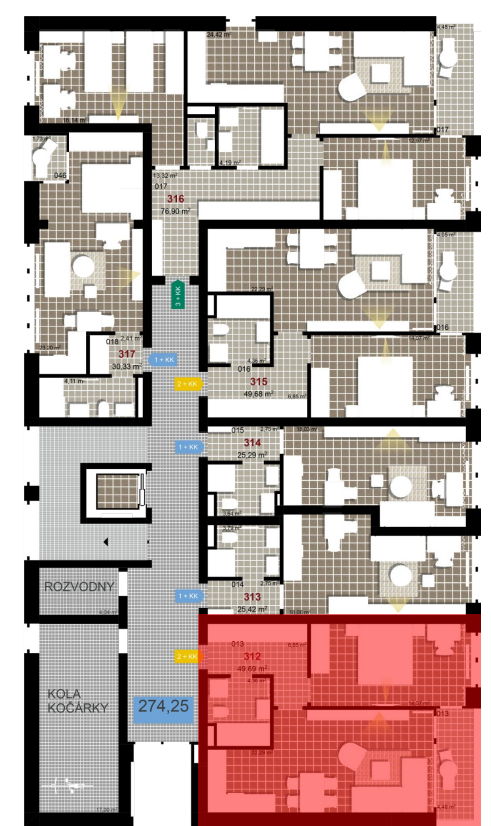

312 **2+KK** m²

Obytný prostor 22,29

Pokoj 1 14,07

Koupelna + WC 4,36

Chodba 6,85

Užitná plocha 47,57

Celková plocha 49,69

Terasa 4,48

1 1. NP

2 1. NP

3 1. NP

Uvedené míry jsou pouze orientační. Zařízení bytu mimo sanitárních předmětů je ilustrativní a není součástí dodávky.
 Developer si vyhrazuje právo na změnu.
 Celková plocha je plocha dle NV č. 366/2013