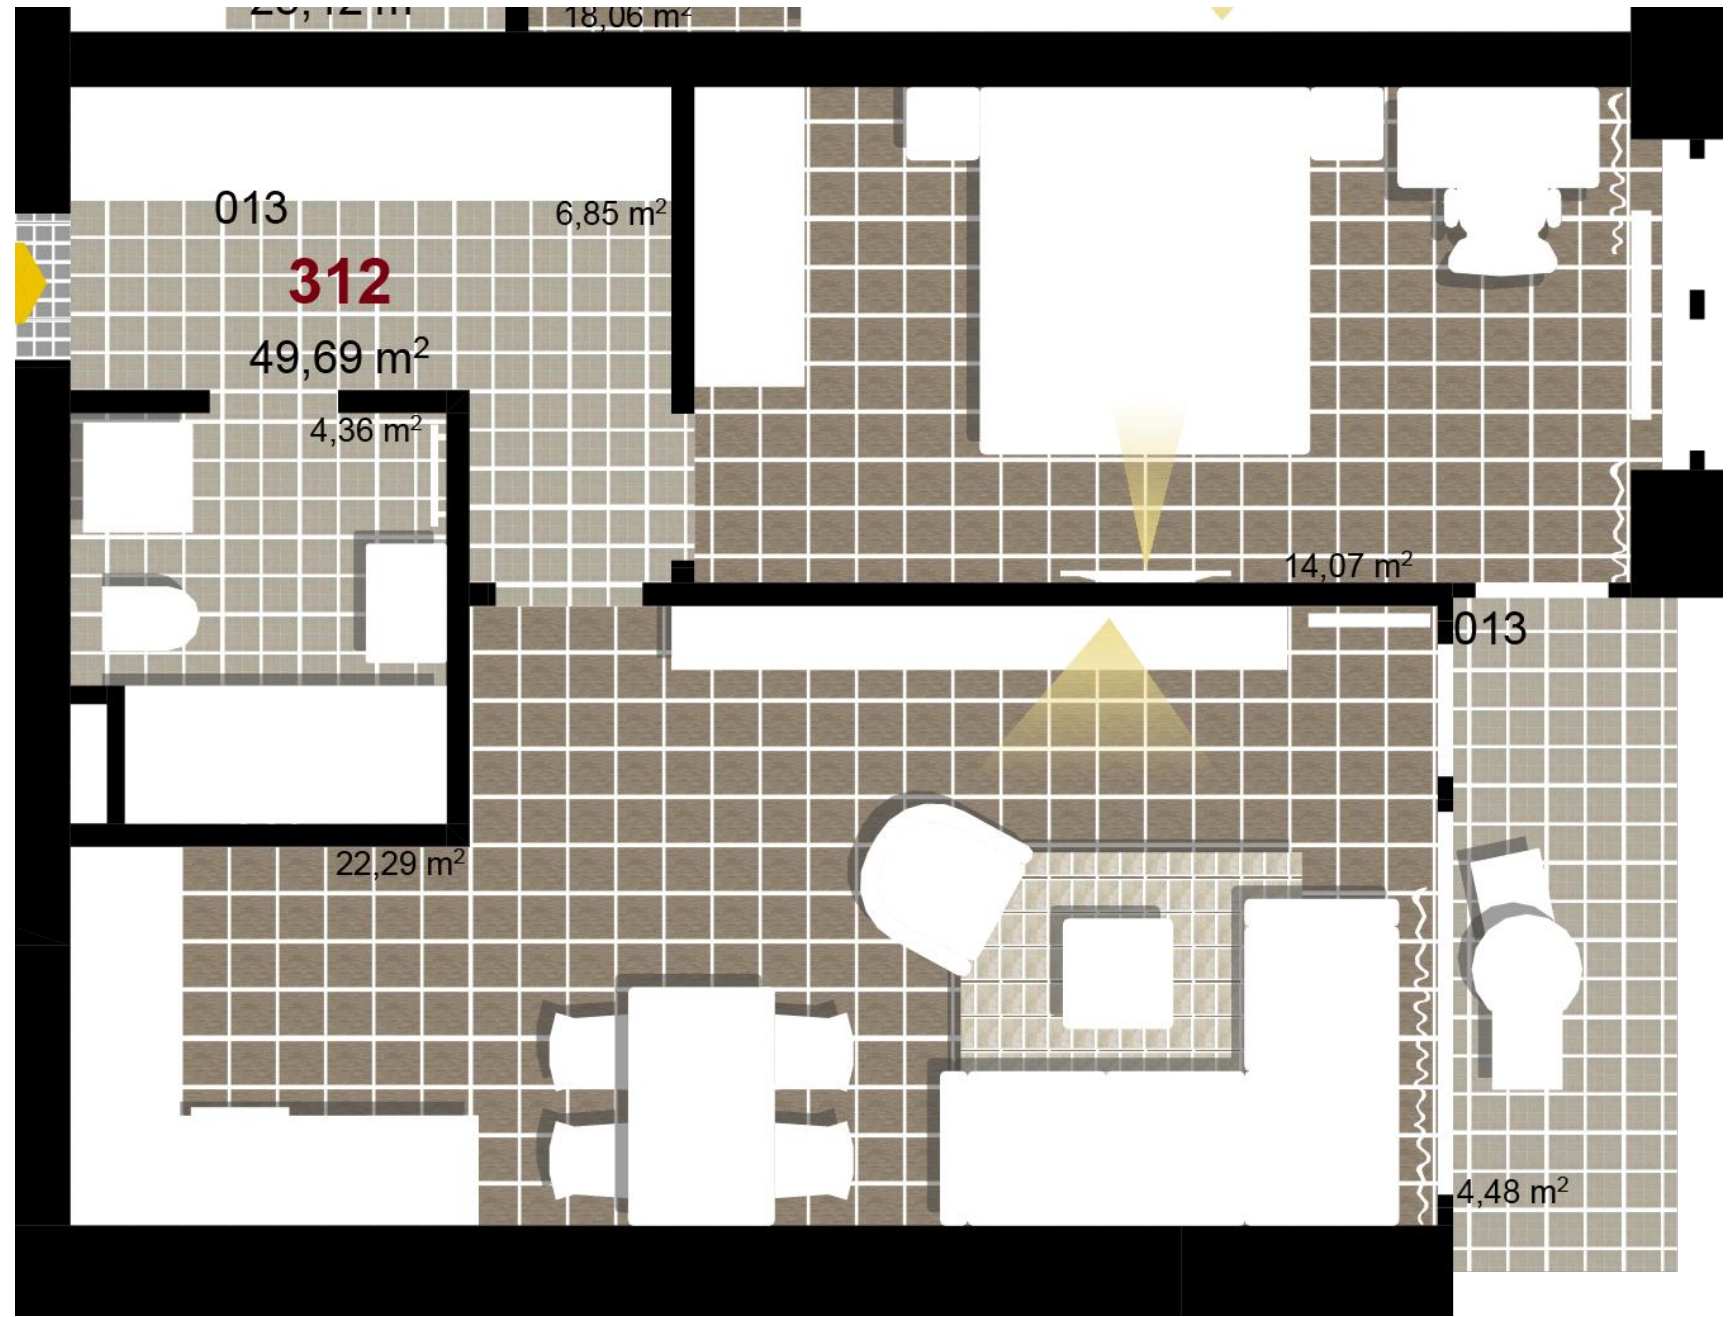

312 **2+KK** m²

Obytný prostor 22,29

Pokoj 1 14,07

Koupelna + WC 4,36

Chodba 6,85

Užitná plocha 47,57

Celková plocha 49,69

Terasa 4,48

1 1. NP

2 1. NP

3 1. NP

Uvedené míry jsou pouze orientační. Zařízení bytu mimo sanitárních předmětů je ilustrativní a není součástí dodávky.
 Developer si vyhrazuje právo na změnu.
 Celková plocha je plocha dle NV č. 366/2013