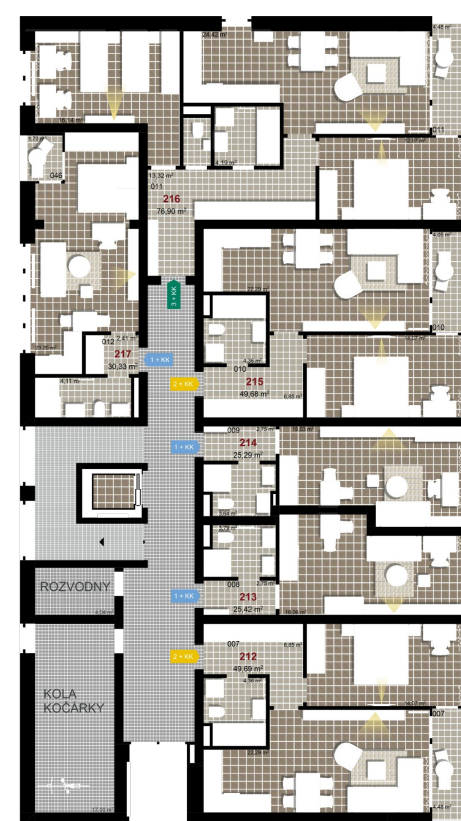

314 **1+KK** m²

Obytný prostor 18,03

Koupelna + WC 3,64

Chodba 2,75

Užitná plocha 24,42

Celková plocha 25,29

Terasa -

1 1. NP

2 1. NP

3 1. NP

Uvedené míry jsou pouze orientační. Zařízení bytu mimo sanitárních předmětů je ilustrativní a není součástí dodávky.
Developer si vyhrazuje právo na změnu.
Celková plocha je plocha dle NV č. 366/2013