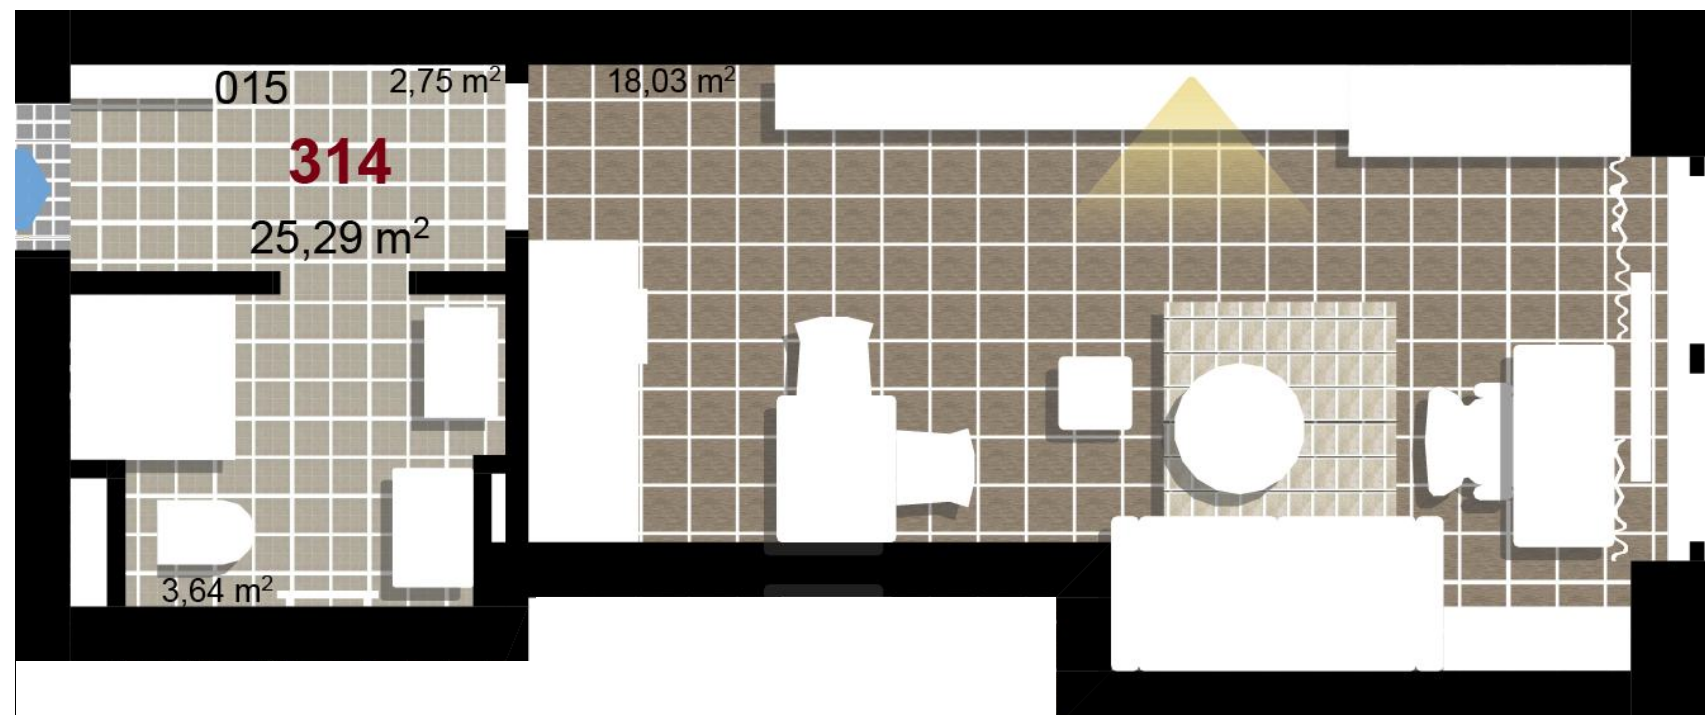

314 **1+KK** m²

Obytný prostor 18,03

Koupelna + WC 3,64

Chodba 2,75

Užitná plocha 24,42

Celková plocha 25,29

Terasa -

1 1. NP

2 1. NP

3 1. NP

Uvedené míry jsou pouze orientační. Zařízení bytu mimo sanitárních předmětů je ilustrativní a není součástí dodávky.
Developer si vyhrazuje právo na změnu.
Celková plocha je plocha dle NV č. 366/2013