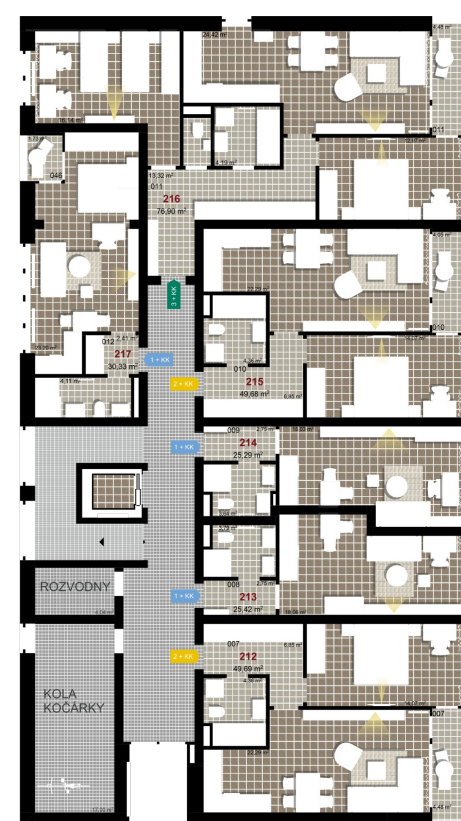

315 **2+KK** m²

Obytný prostor 22,29

Pokoj 1 14,07

Koupelna + WC 4,36

Chodba 6,85

Užitná plocha 47,57

Celková plocha 49,68

Terasa 4,05

1 1. NP

2 1. NP

3 1. NP

Uvedené míry jsou pouze orientační. Zařízení bytu mimo sanitárních předmětů je ilustrativní a není součástí dodávky.
 Developer si vyhrazuje právo na změnu.
 Celková plocha je plocha dle NV č. 366/2013