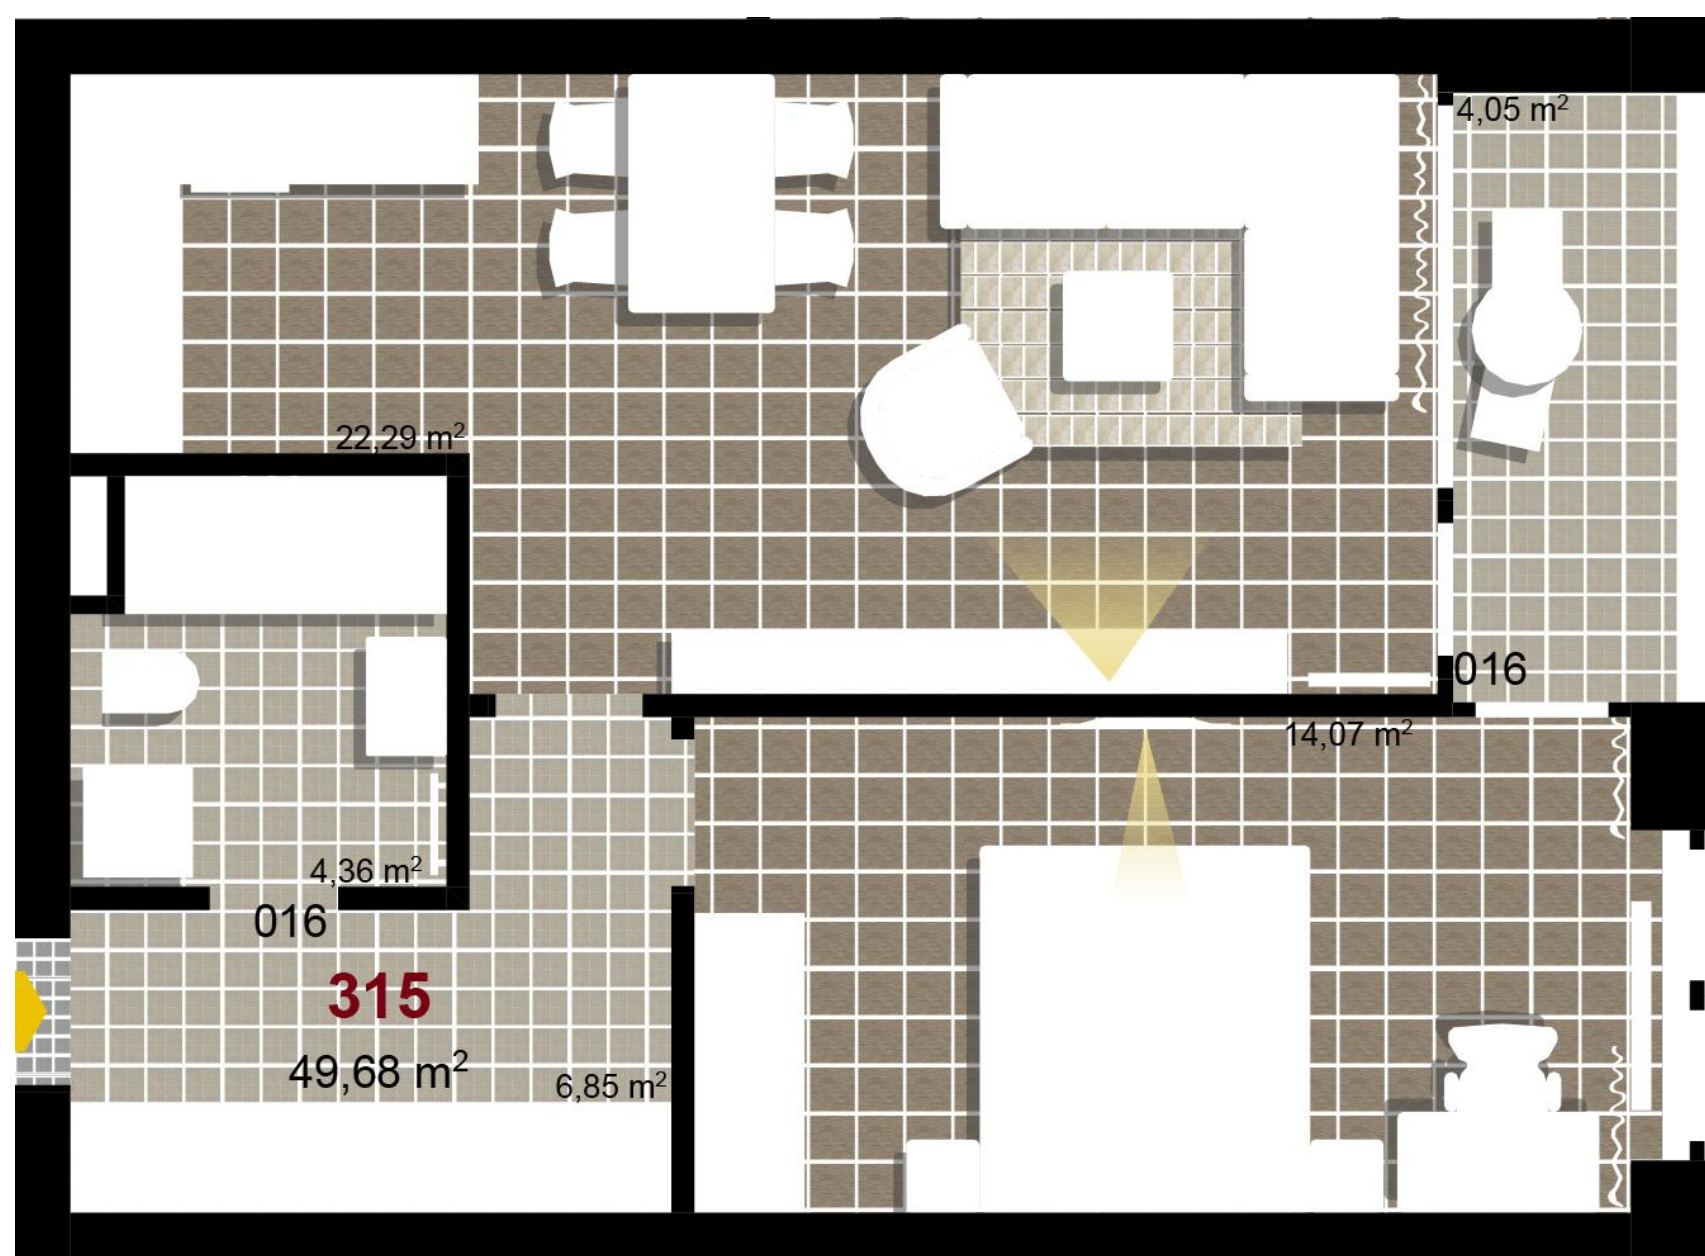

315 **2+KK** m²

Obytný prostor 22,29

Pokoj 1 14,07

Koupelna + WC 4,36

Chodba 6,85

Užitná plocha 47,57

Celková plocha 49,68

Terasa 4,05

1 1. NP

2 1. NP

3 1. NP

Uvedené míry jsou pouze orientační. Zařízení bytu mimo sanitárních předmětů je ilustrativní a není součástí dodávky.
 Developer si vyhrazuje právo na změnu.
 Celková plocha je plocha dle NV č. 366/2013