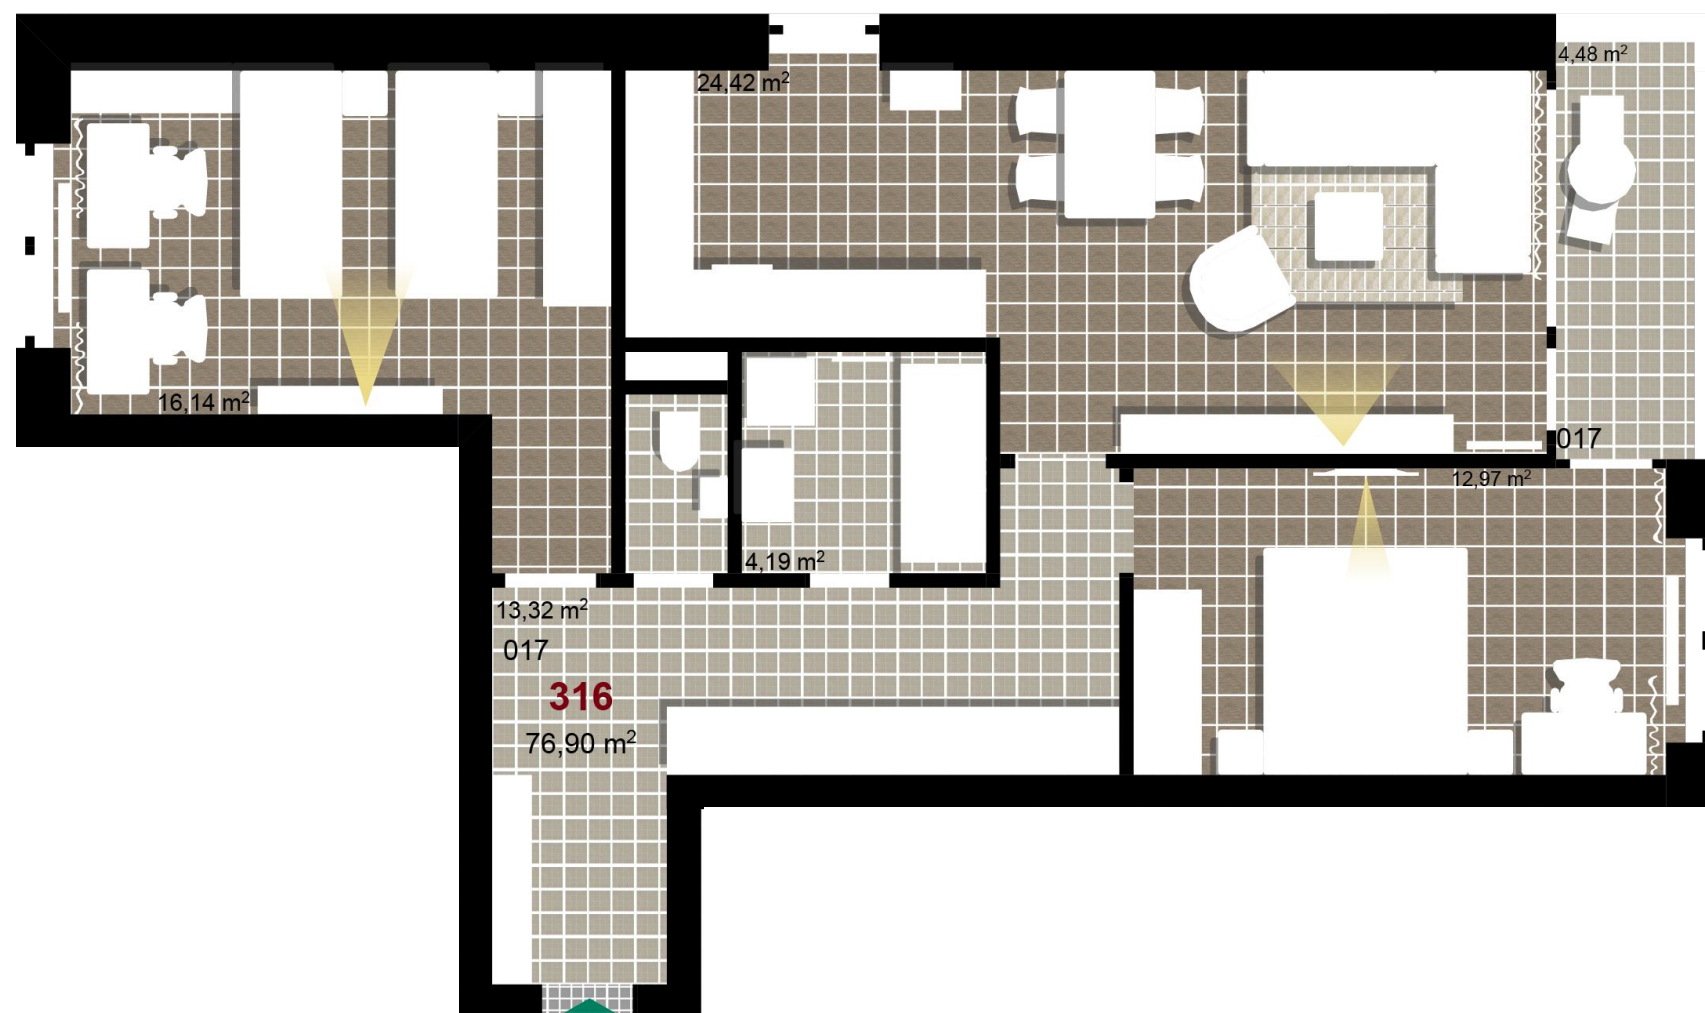

316 **3+KK** m²

Obytný prostor 24,42

Pokoj 1 16,14

Pokoj 2 12,97

Koupelna 4,19

Chodba 13,32

Užitná plocha 71,04

Celková plocha 76,90

Terasa 4,48

1 1. NP

2 1. NP

3 1. NP

Uvedené míry jsou pouze orientační. Zařízení bytu mimo sanitárních předmětů je ilustrativní a není součástí dodávky.
 Developer si vyhrazuje právo na změnu.
 Celková plocha je plocha dle NV č. 366/2013