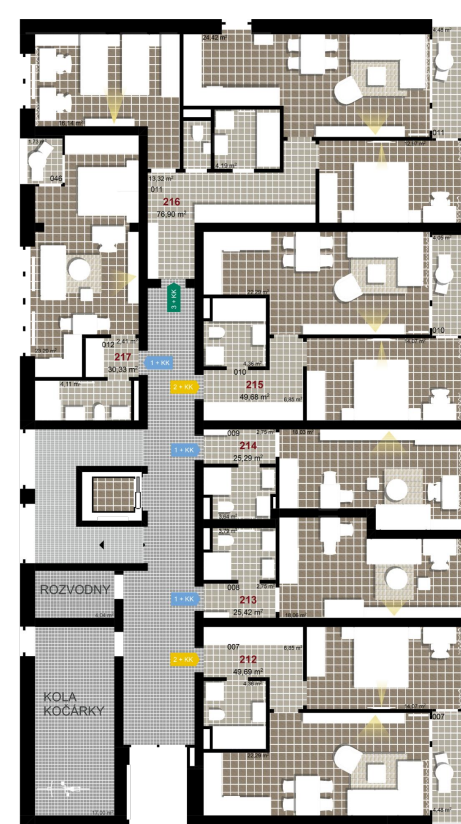

316 **3+KK** m²

Obytný prostor 24,42

Pokoj 1 16,14

Pokoj 2 12,97

Koupelna 4,19

Chodba 13,32

Užitná plocha 71,04

Celková plocha 76,90

Terasa 4,48

1 1. NP

2 1. NP

3 1. NP

Uvedené míry jsou pouze orientační. Zařízení bytu mimo sanitárních předmětů je ilustrativní a není součástí dodávky.
 Developer si vyhrazuje právo na změnu.
 Celková plocha je plocha dle NV č. 366/2013