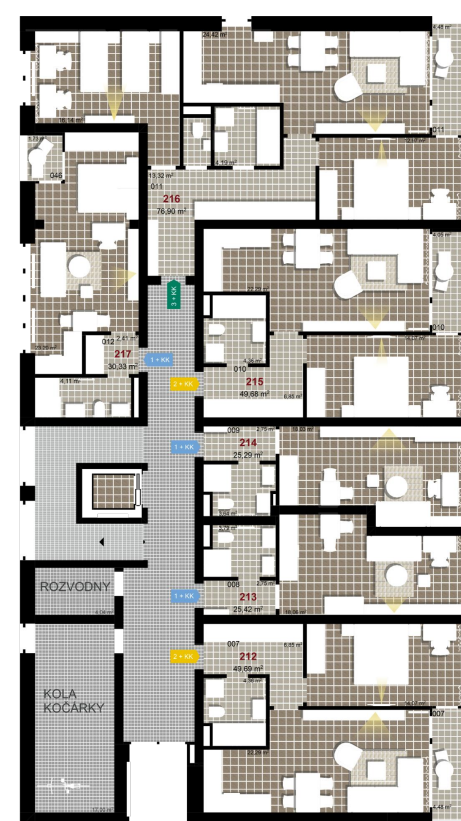

317 **1+KK** m²

Obytný prostor 23,20

Koupelna + WC 4,11

Chodba 2,41

Užitná plocha 29,72

Celková plocha 30,33

Terasa 1,73

1 1. NP

2 1. NP

3 1. NP

Uvedené míry jsou pouze orientační. Zařízení bytu mimo sanitárních předmětů je ilustrativní a není součástí dodávky.
 Developer si vyhrazuje právo na změnu.
 Celková plocha je plocha dle NV č. 366/2013