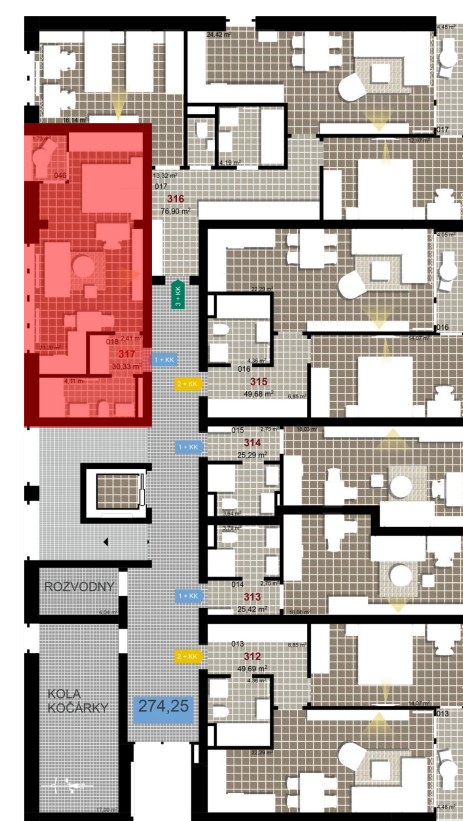

317 **1+KK** m²

Obytný prostor 23,20

Koupelna + WC 4,11

Chodba 2,41

Užitná plocha 29,72

Celková plocha 30,33

Terasa 1,73

1 1. NP

2 1. NP

3 1. NP

Uvedené míry jsou pouze orientační. Zařízení bytu mimo sanitárních předmětů je ilustrativní a není součástí dodávky.
 Developer si vyhrazuje právo na změnu.
 Celková plocha je plocha dle NV č. 366/2013