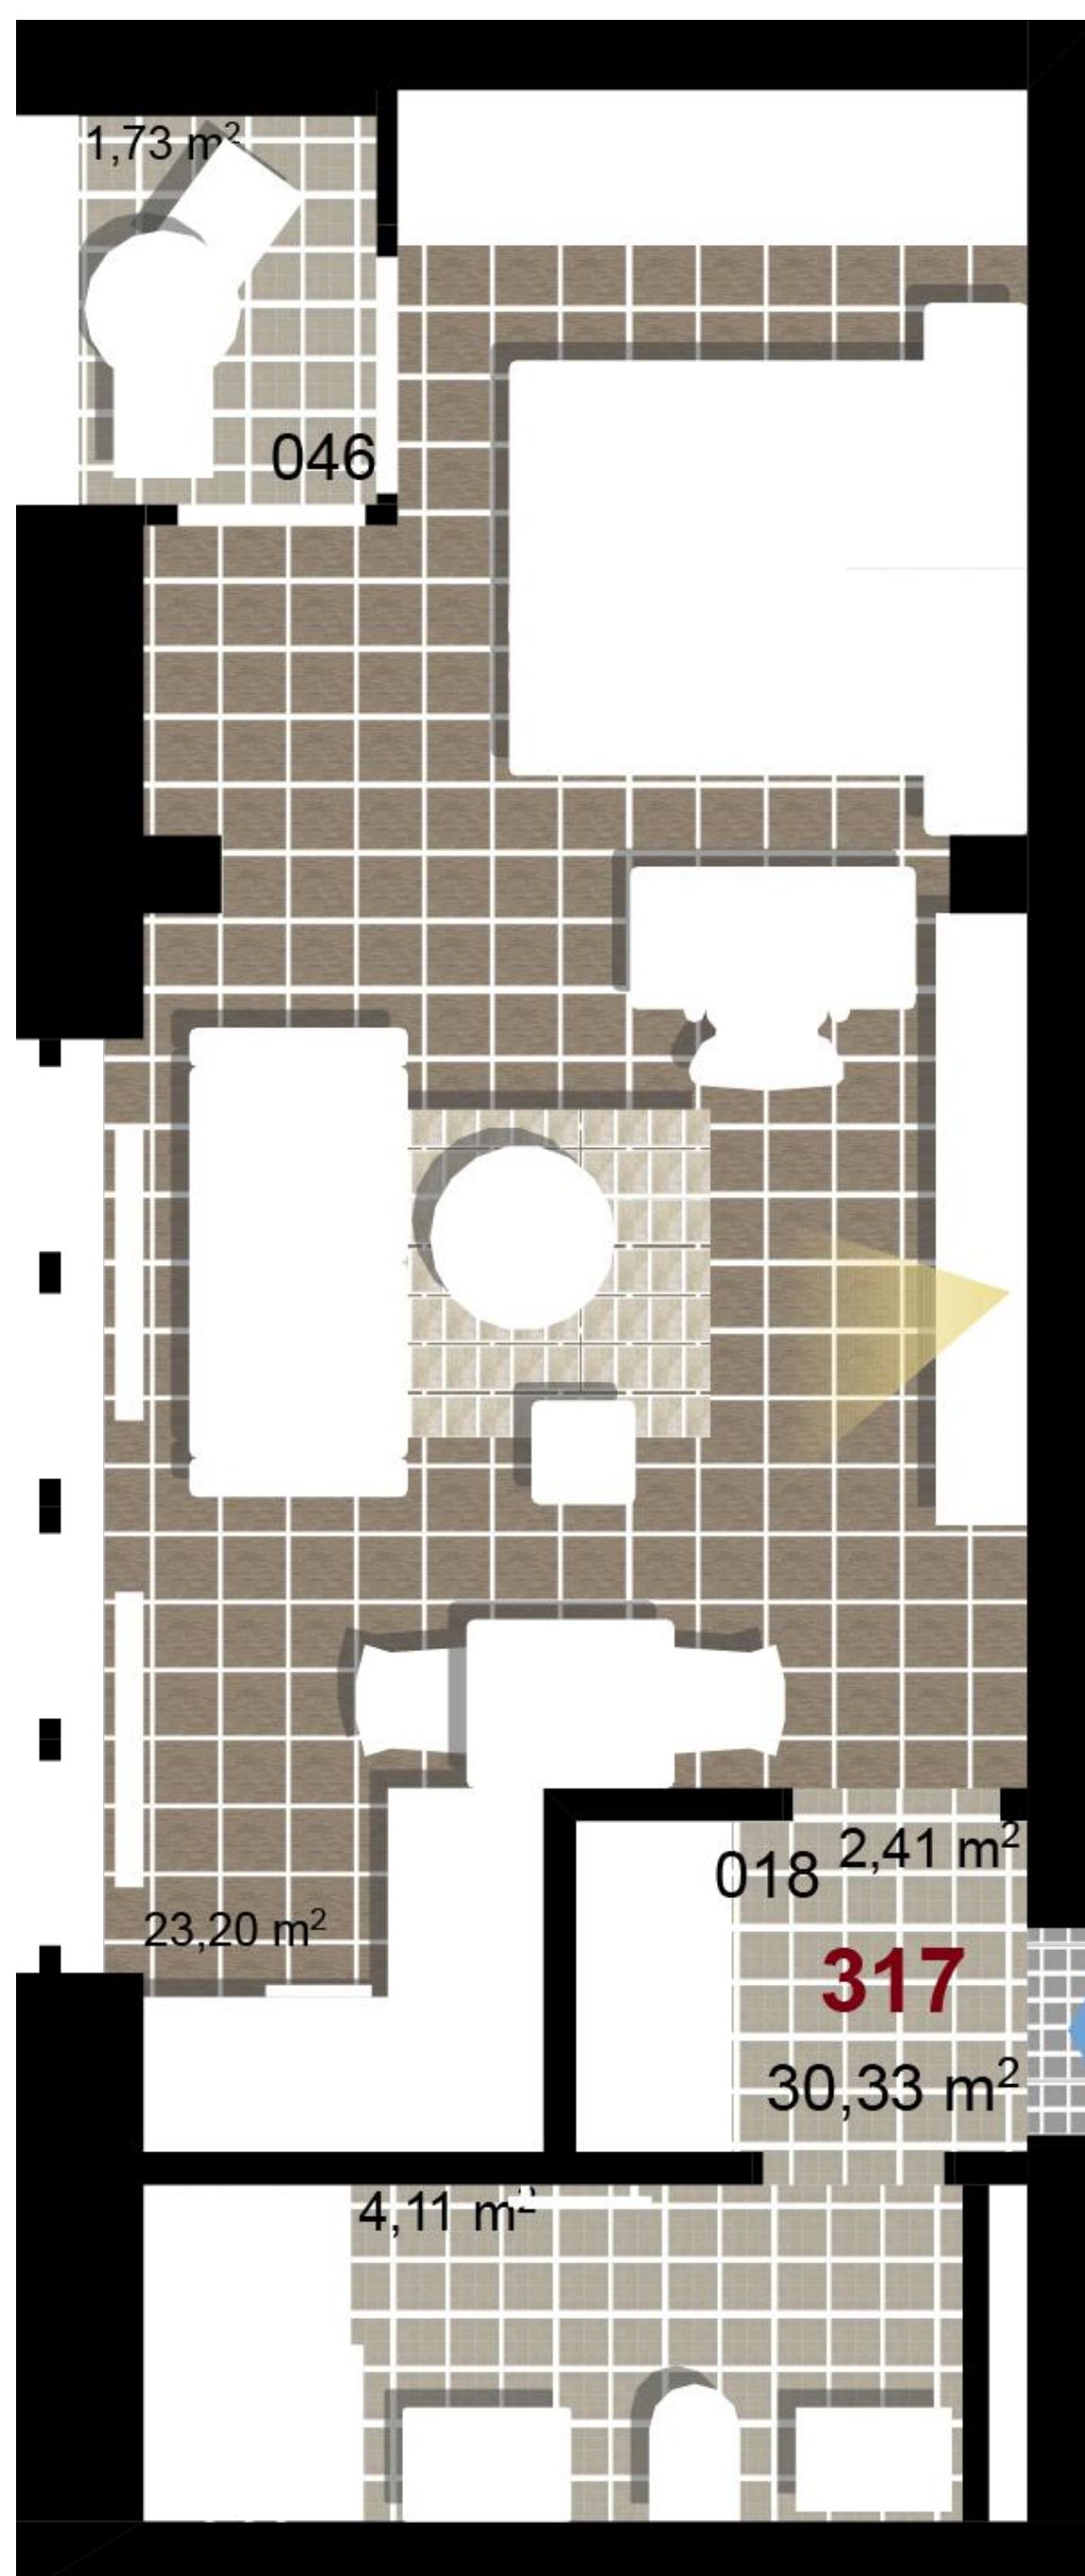

317 **1+KK** m²

Obytný prostor 23,20

Koupelna + WC 4,11

Chodba 2,41

Užitná plocha 29,72

Celková plocha 30,33

Terasa 1,73

1 1. NP

2 1. NP

3 1. NP

Uvedené míry jsou pouze orientační. Zařízení bytu mimo sanitárních předmětů je ilustrativní a není součástí dodávky.
 Developer si vyhrazuje právo na změnu.
 Celková plocha je plocha dle NV č. 366/2013