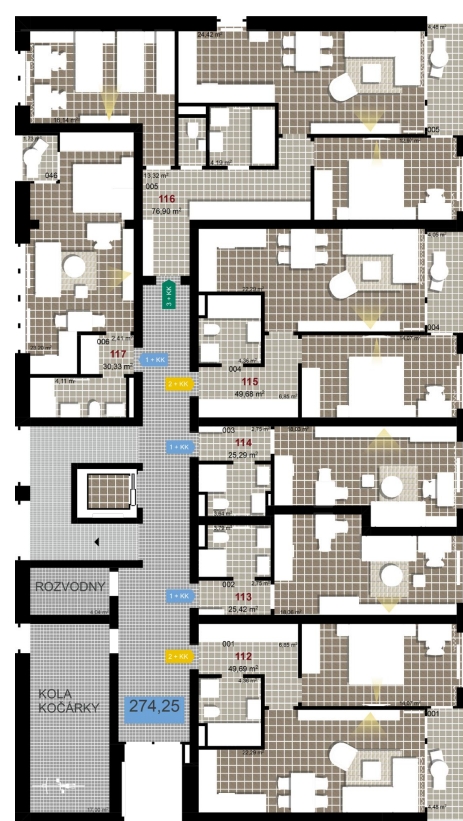

317 **1+KK** m²

Obytný prostor 23,20

Koupelna + WC 4,11

Chodba 2,41

Užitná plocha 29,72

Celková plocha 30,33

Terasa 1,73

1 1. NP

2 1. NP

3 1. NP

Uvedené míry jsou pouze orientační. Zařízení bytu mimo sanitárních předmětů je ilustrativní a není součástí dodávky.
 Developer si vyhrazuje právo na změnu.
 Celková plocha je plocha dle NV č. 366/2013