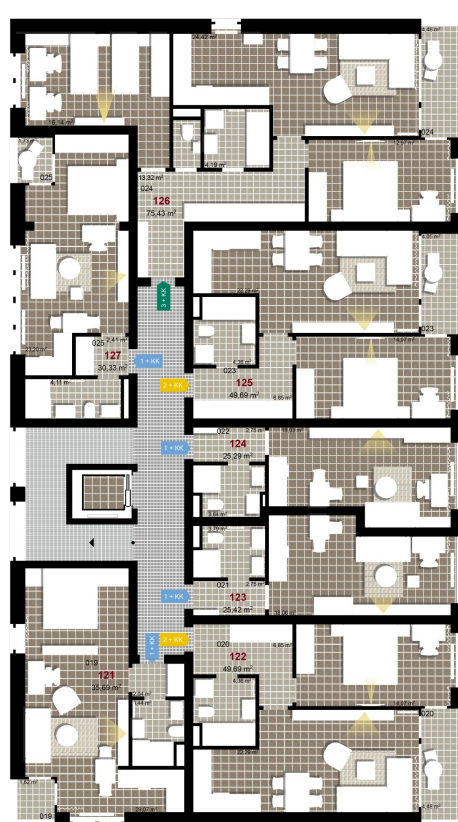

321 **1+KK** m²

Obytný prostor 29,07

Koupelna + WC 3,44

Chodba 2,04

Užitná plocha 34,55

Celková plocha 35,69

Terasa 1,62

1 2. NP

2 2. NP

3 2. NP

Uvedené míry jsou pouze orientační. Zařízení bytu mimo sanitárních předmětů je ilustrativní a není součástí dodávky.
 Developer si vyhrazuje právo na změnu.
 Celková plocha je plocha dle NV č. 366/2013