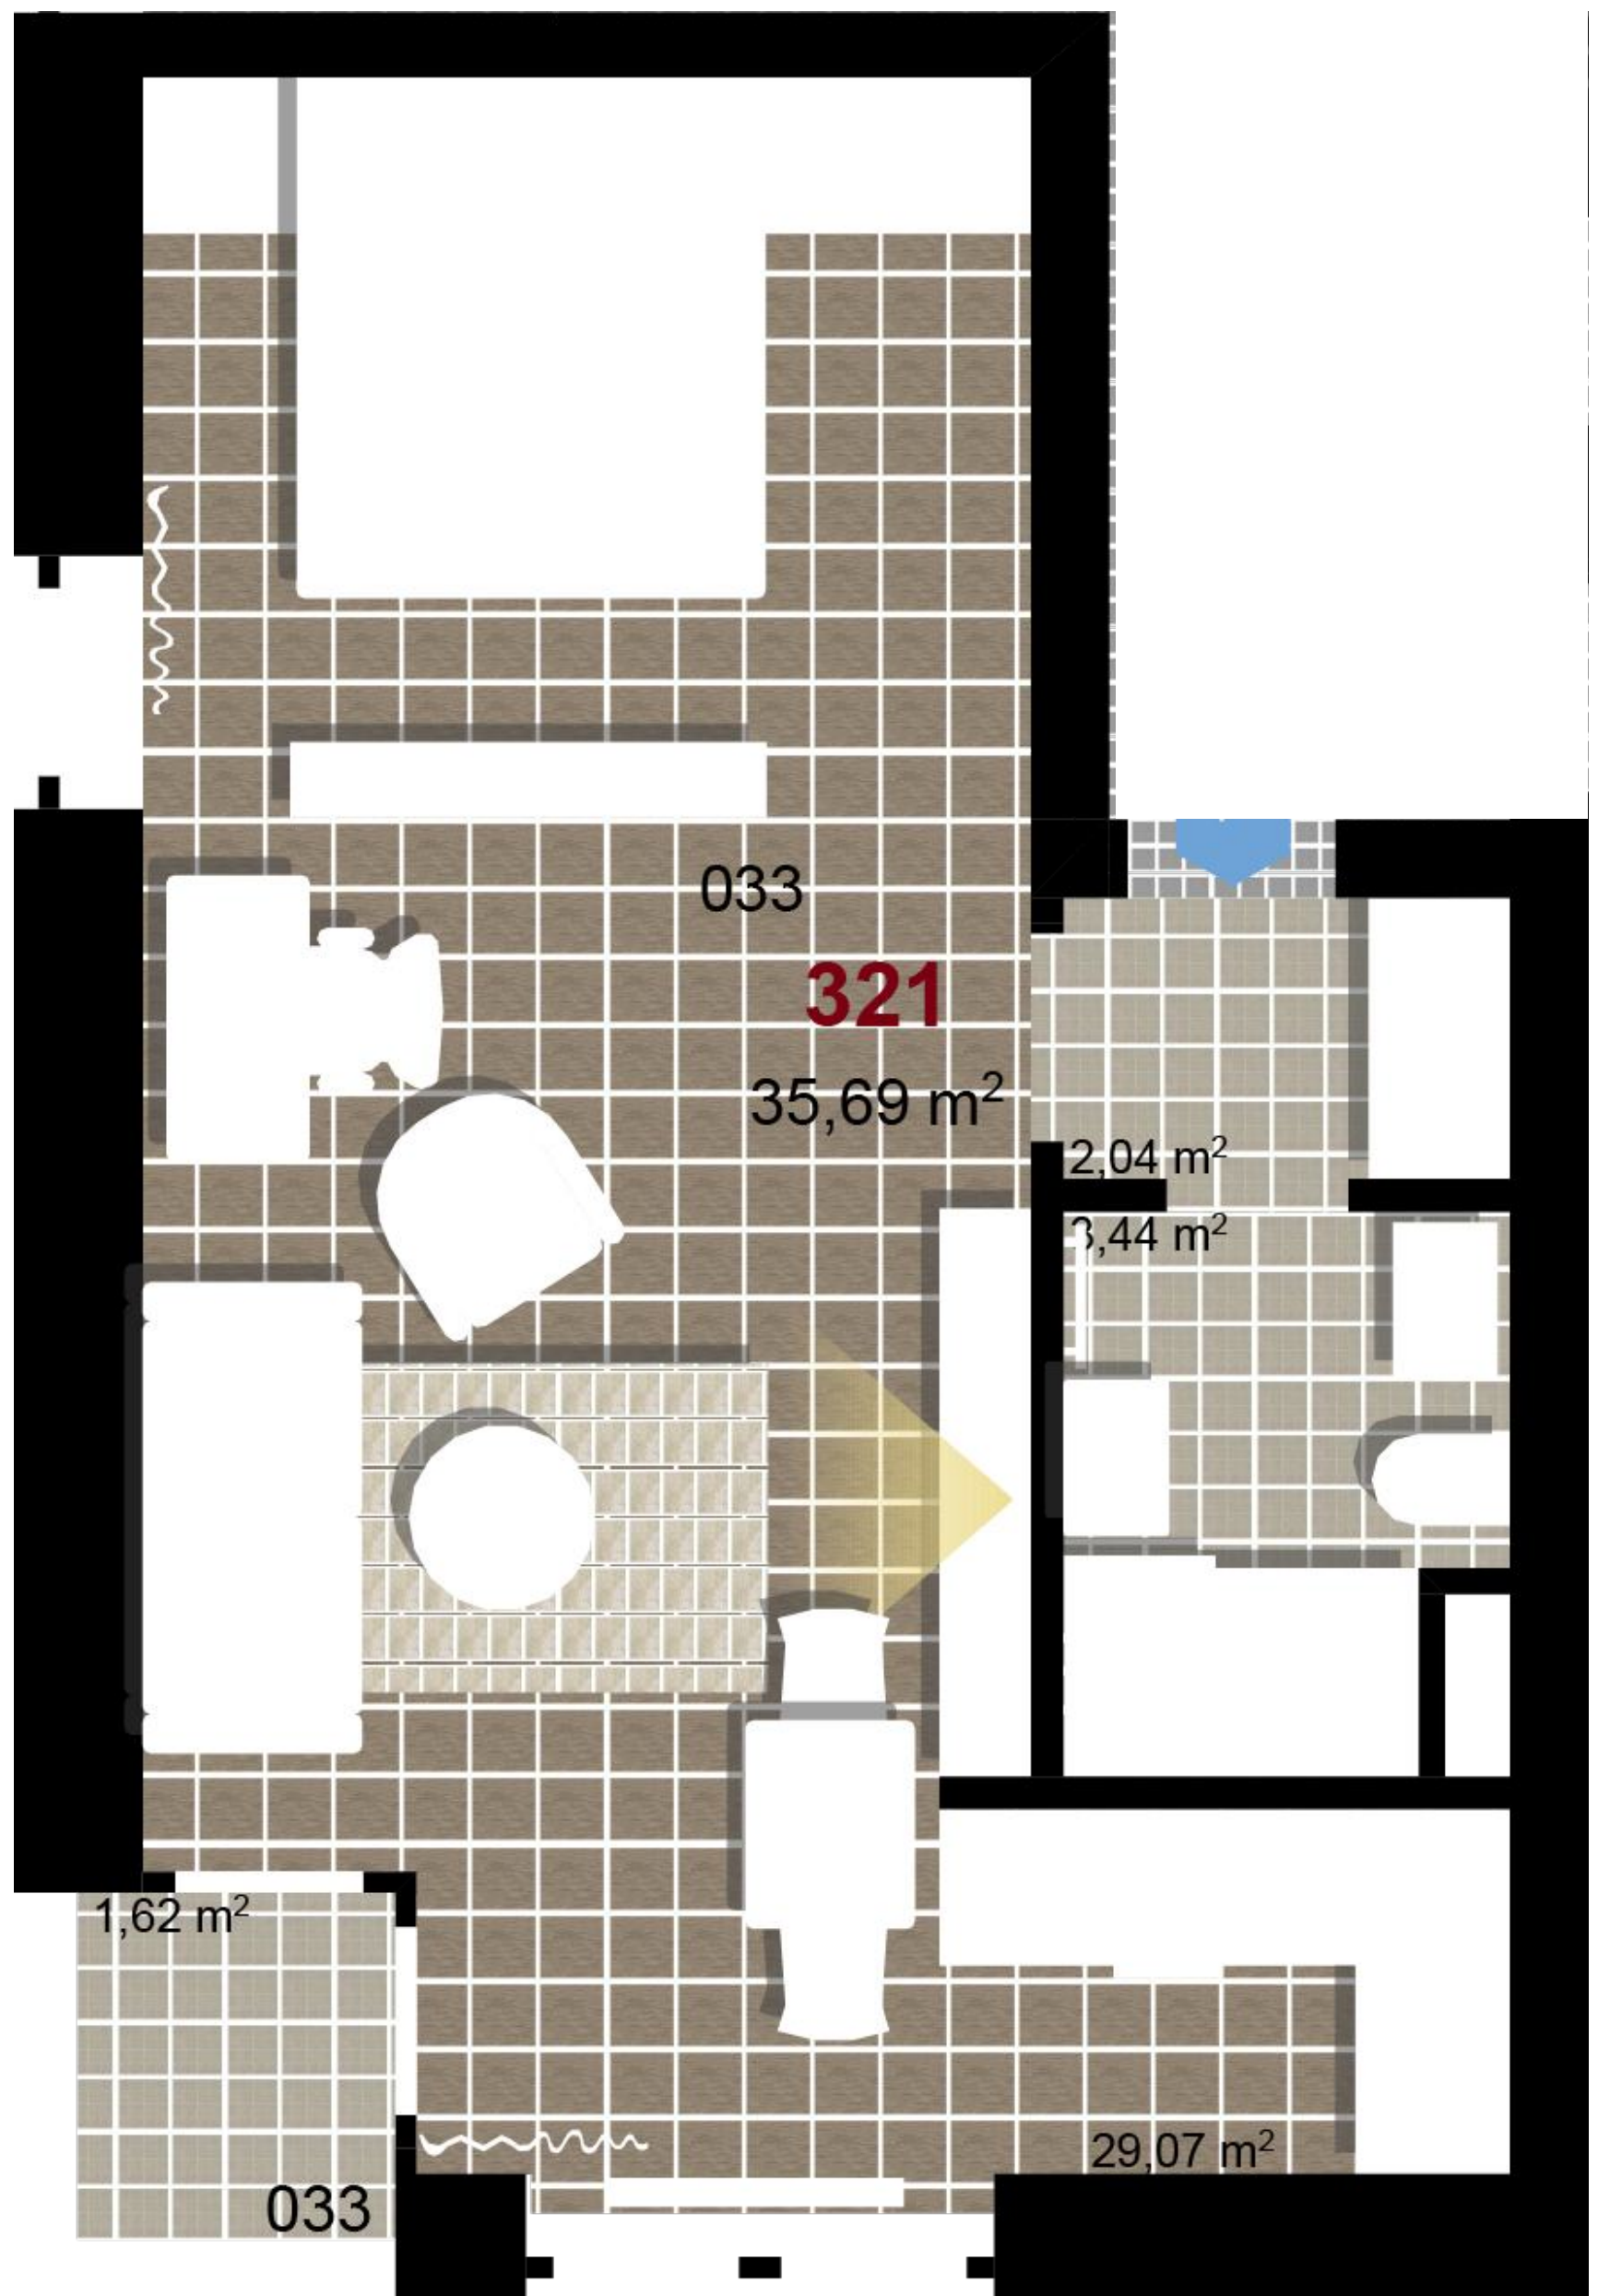

321 **1+KK** m²

Obytný prostor 29,07

Koupelna + WC 3,44

Chodba 2,04

Užitná plocha 34,55

Celková plocha 35,69

Terasa 1,62

1 2. NP

2 2. NP

3 2. NP

Uvedené míry jsou pouze orientační. Zařízení bytu mimo sanitárních předmětů je ilustrativní a není součástí dodávky.
 Developer si vyhrazuje právo na změnu.
 Celková plocha je plocha dle NV č. 366/2013