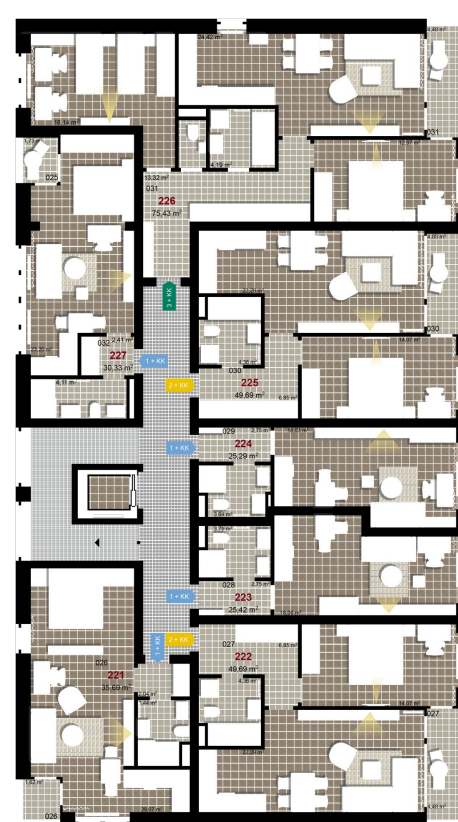

321 **1+KK** m²

Obytný prostor 29,07

Koupelna + WC 3,44

Chodba 2,04

Užitná plocha 34,55

Celková plocha 35,69

Terasa 1,62

1 2. NP

2 2. NP

3 2. NP

Uvedené míry jsou pouze orientační. Zařízení bytu mimo sanitárních předmětů je ilustrativní a není součástí dodávky.
 Developer si vyhrazuje právo na změnu.
 Celková plocha je plocha dle NV č. 366/2013