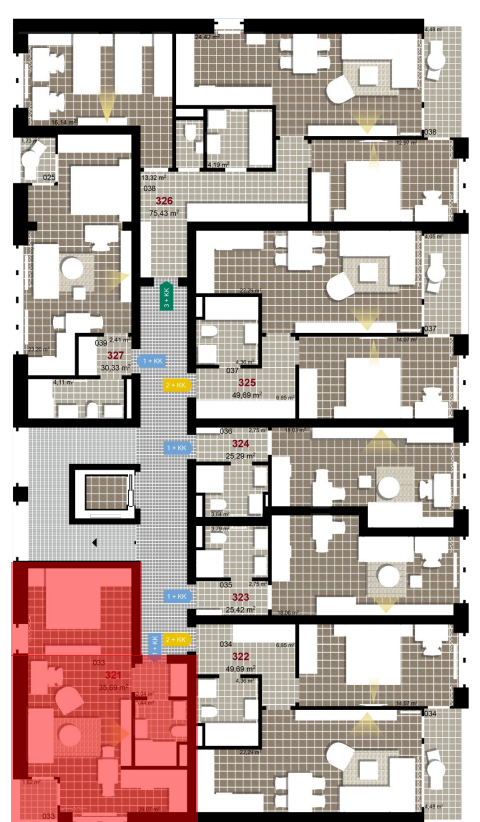

321 **1+KK** m²

Obytný prostor 29,07

Koupelna + WC 3,44

Chodba 2,04

Užitná plocha 34,55

Celková plocha 35,69

Terasa 1,62

1 2. NP

2 2. NP

3 2. NP

Uvedené míry jsou pouze orientační. Zařízení bytu mimo sanitárních předmětů je ilustrativní a není součástí dodávky.
 Developer si vyhrazuje právo na změnu.
 Celková plocha je plocha dle NV č. 366/2013