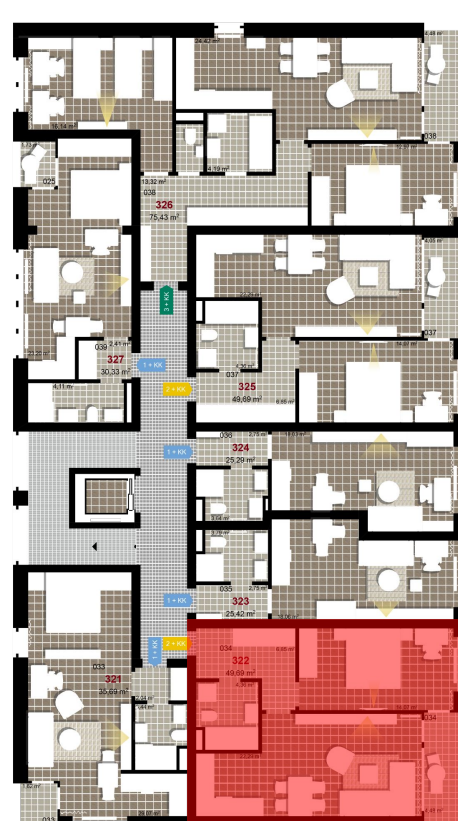

322 **2+KK** m²

Obytný prostor 22,29

Pokoj 1 14,07

Koupelna + WC 4,36

Chodba 6,85

Užitná plocha 47,57

Celková plocha 49,69

Terasa 4,48

1 2. NP

2 2. NP

3 2. NP

Uvedené míry jsou pouze orientační. Zařízení bytu mimo sanitárních předmětů je ilustrativní a není součástí dodávky.
Developer si vyhrazuje právo na změnu.
Celková plocha je plocha dle NV č. 366/2013