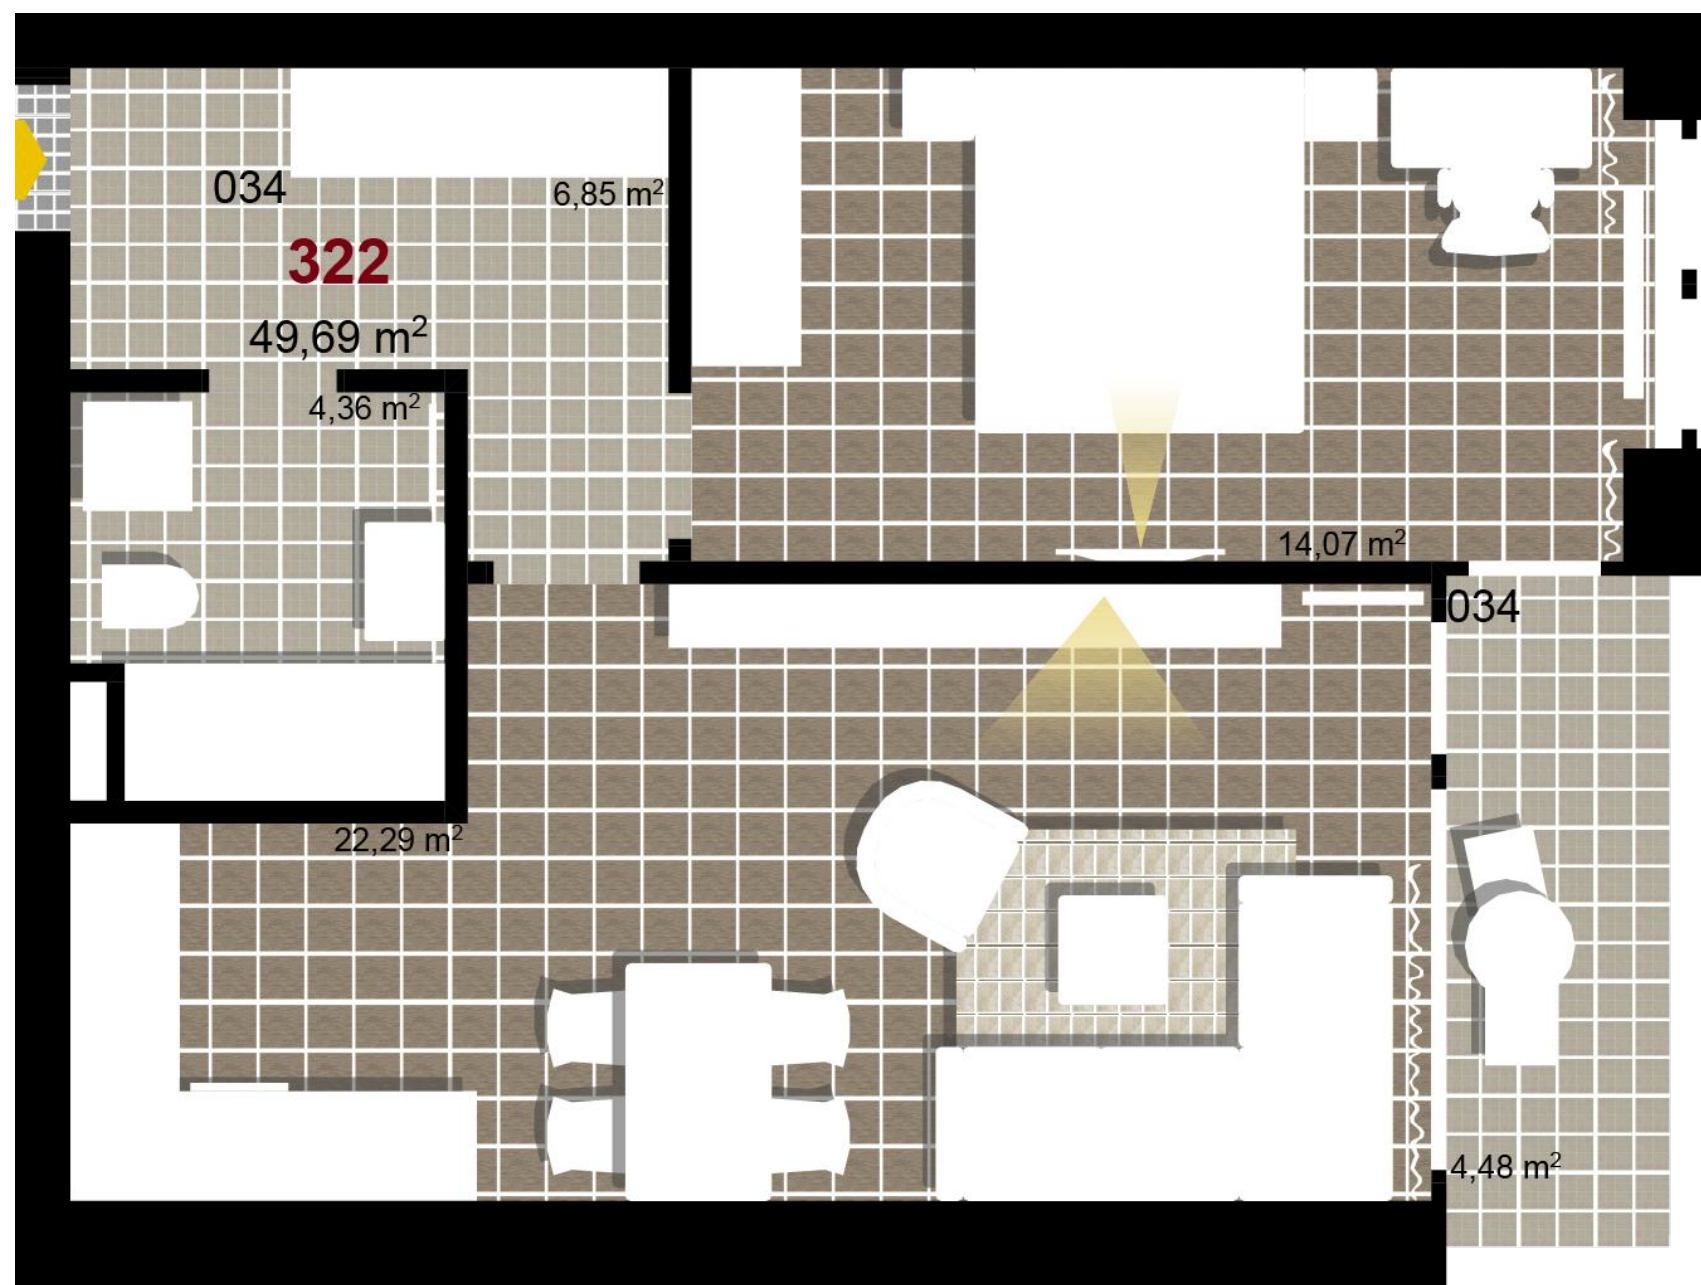

322 **2+KK** m²

Obytný prostor 22,29

Pokoj 1 14,07

Koupelna + WC 4,36

Chodba 6,85

Užitná plocha 47,57

Celková plocha 49,69

Terasa 4,48

1 2. NP

2 2. NP

3 2. NP

Uvedené míry jsou pouze orientační. Zařízení bytu mimo sanitárních předmětů je ilustrativní a není součástí dodávky.
Developer si vyhrazuje právo na změnu.
Celková plocha je plocha dle NV č. 366/2013