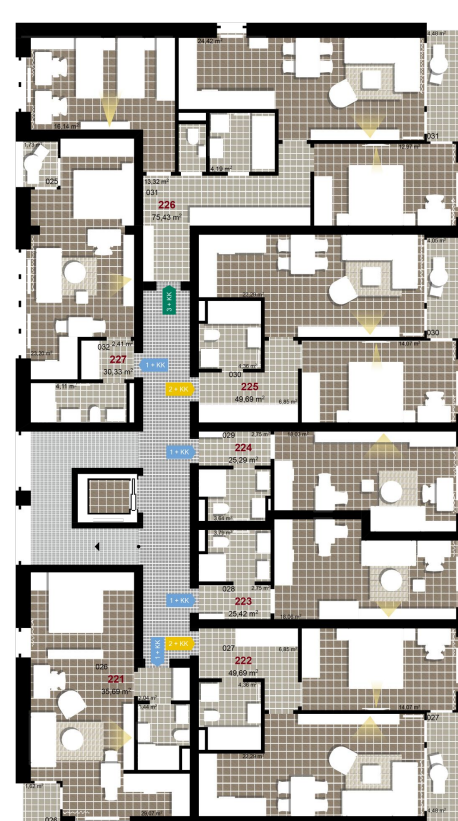

322 **2+KK** m²

Obytný prostor 22,29

Pokoj 1 14,07

Koupelna + WC 4,36

Chodba 6,85

Užitná plocha 47,57

Celková plocha 49,69

Terasa 4,48

1 2. NP

2 2. NP

3 2. NP

Uvedené míry jsou pouze orientační. Zařízení bytu mimo sanitárních předmětů je ilustrativní a není součástí dodávky.
Developer si vyhrazuje právo na změnu.
Celková plocha je plocha dle NV č. 366/2013