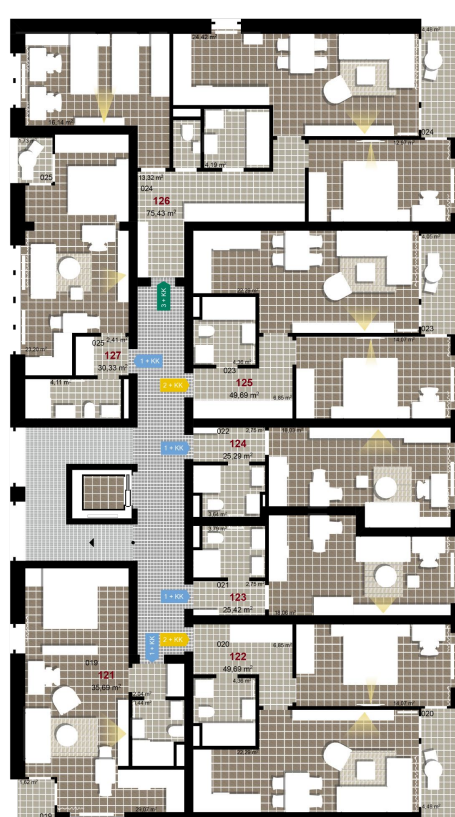

323 **1+KK** m²

Obytný prostor 18,06

Koupelna + WC 3,79

Chodba 2,75

Užitná plocha 24,6

Celková plocha 25,42

Terasa -

1 2. NP

2 2. NP

3 2. NP

Uvedené míry jsou pouze orientační. Zařízení bytu mimo sanitárních předmětů je ilustrativní a není součástí dodávky.
Developer si vyhrazuje právo na změnu.
Celková plocha je plocha dle NV č. 366/2013