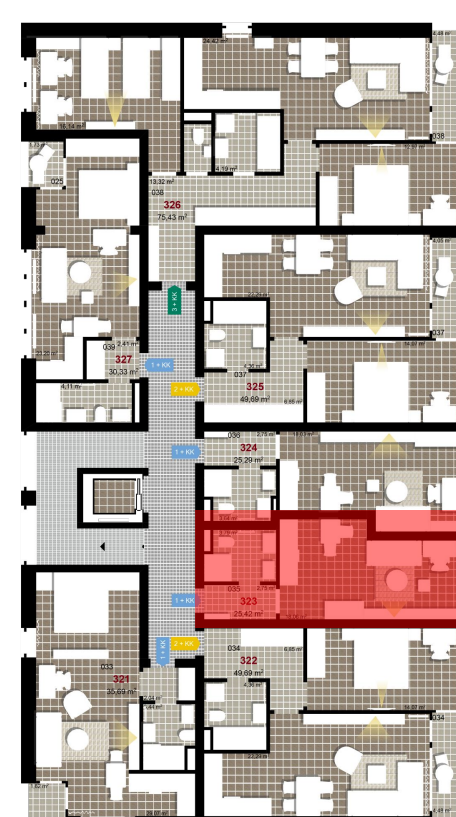

323 **1+KK** m²

Obytný prostor 18,06

Koupelna + WC 3,79

Chodba 2,75

Užitná plocha 24,6

Celková plocha 25,42

Terasa -

1 2. NP

2 2. NP

3 2. NP

Uvedené míry jsou pouze orientační. Zařízení bytu mimo sanitárních předmětů je ilustrativní a není součástí dodávky.
Developer si vyhrazuje právo na změnu.
Celková plocha je plocha dle NV č. 366/2013