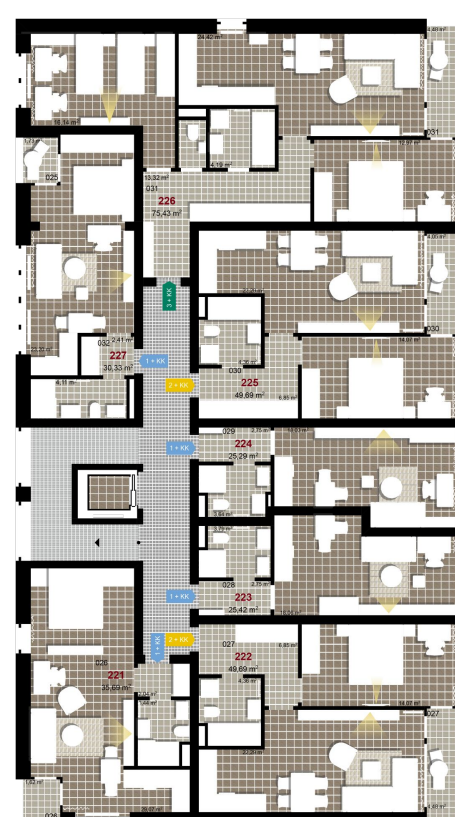

323 **1+KK** m²

Obytný prostor 18,06

Koupelna + WC 3,79

Chodba 2,75

Užitná plocha 24,6

Celková plocha 25,42

Terasa -

1 2. NP

2 2. NP

3 2. NP

Uvedené míry jsou pouze orientační. Zařízení bytu mimo sanitárních předmětů je ilustrativní a není součástí dodávky.
Developer si vyhrazuje právo na změnu.
Celková plocha je plocha dle NV č. 366/2013