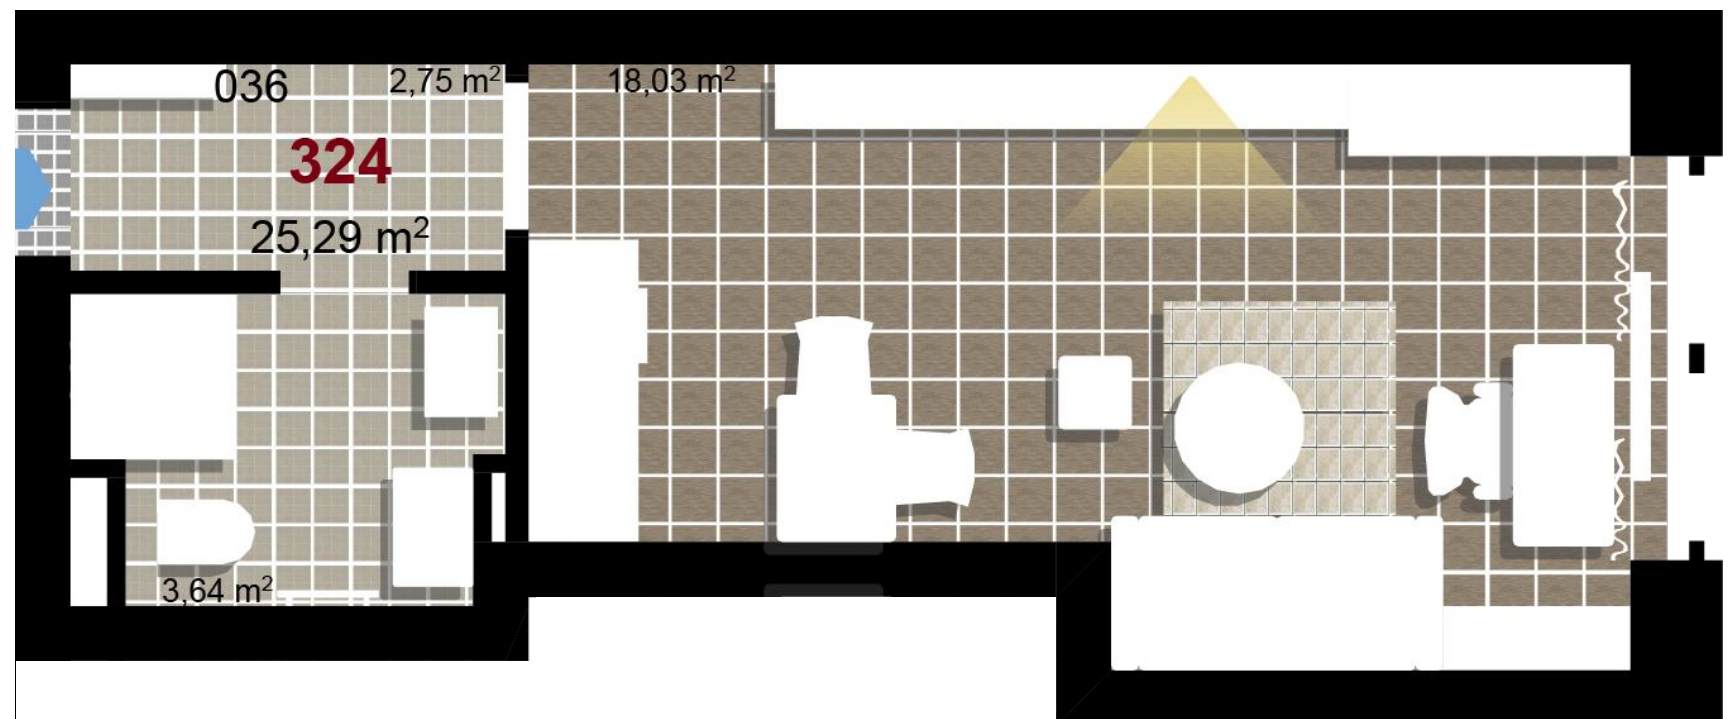

324 **1+KK** m²

Obytný prostor 18,03

Koupelna + WC 3,64

Chodba 2,75

Užitná plocha 24,42

Celková plocha 25,29

Terasa -

1 2. NP

2 2. NP

3 2. NP

Uvedené míry jsou pouze orientační. Zařízení bytu mimo sanitárních předmětů je ilustrativní a není součástí dodávky.
Developer si vyhrazuje právo na změnu.
Celková plocha je plocha dle NV č. 366/2013