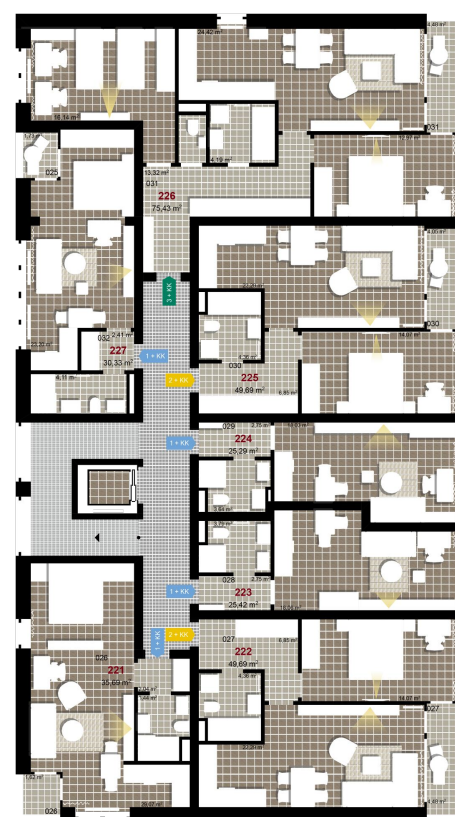

324 **1+KK** m²

Obytný prostor 18,03

Koupelna + WC 3,64

Chodba 2,75

Užitná plocha 24,42

Celková plocha 25,29

Terasa -

1 2. NP

2 2. NP

3 2. NP

Uvedené míry jsou pouze orientační. Zařízení bytu mimo sanitárních předmětů je ilustrativní a není součástí dodávky.
Developer si vyhrazuje právo na změnu.
Celková plocha je plocha dle NV č. 366/2013