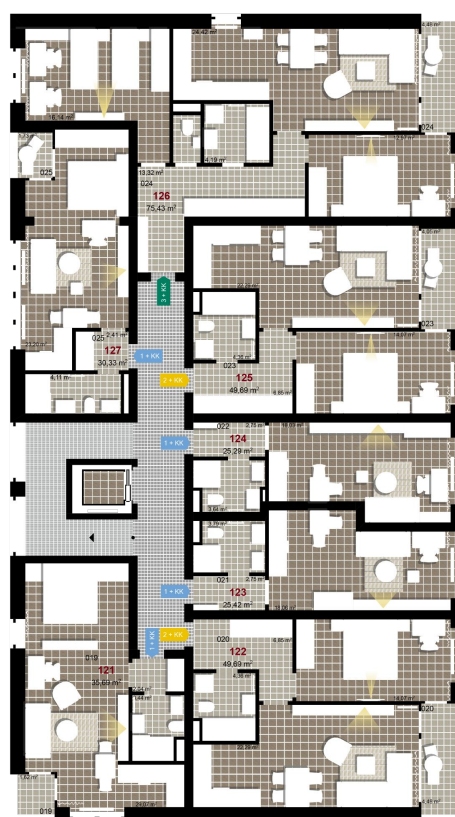

324 **1+KK** m²

Obytný prostor 18,03

Koupelna + WC 3,64

Chodba 2,75

Užitná plocha 24,42

Celková plocha 25,29

Terasa -

1 2. NP

2 2. NP

3 2. NP

Uvedené míry jsou pouze orientační. Zařízení bytu mimo sanitárních předmětů je ilustrativní a není součástí dodávky.
Developer si vyhrazuje právo na změnu.
Celková plocha je plocha dle NV č. 366/2013