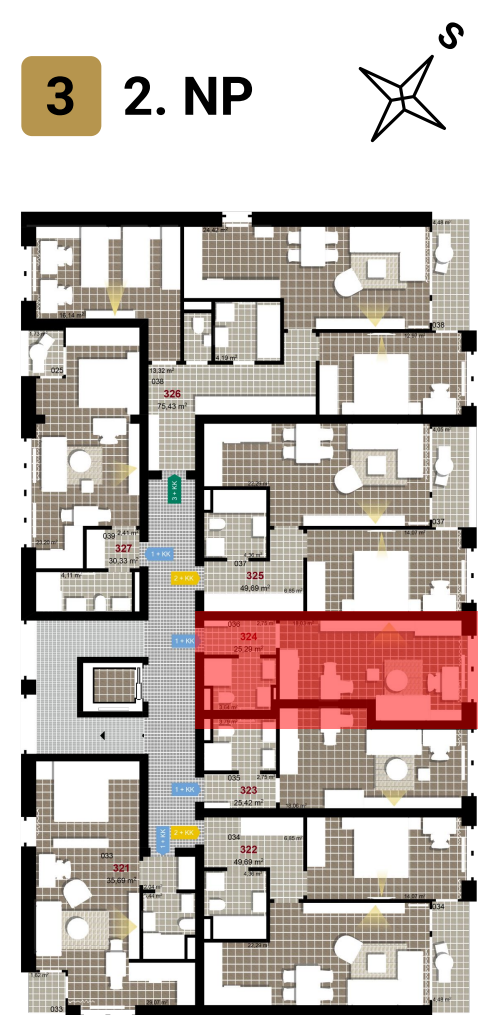

324 **1+KK** m²

Obytný prostor 18,03

Koupelna + WC 3,64

Chodba 2,75

Užitná plocha 24,42

Celková plocha 25,29

Terasa -

1 2. NP

2 2. NP

3 2. NP

Uvedené míry jsou pouze orientační. Zařízení bytu mimo sanitárních předmětů je ilustrativní a není součástí dodávky.
Developer si vyhrazuje právo na změnu.
Celková plocha je plocha dle NV č. 366/2013