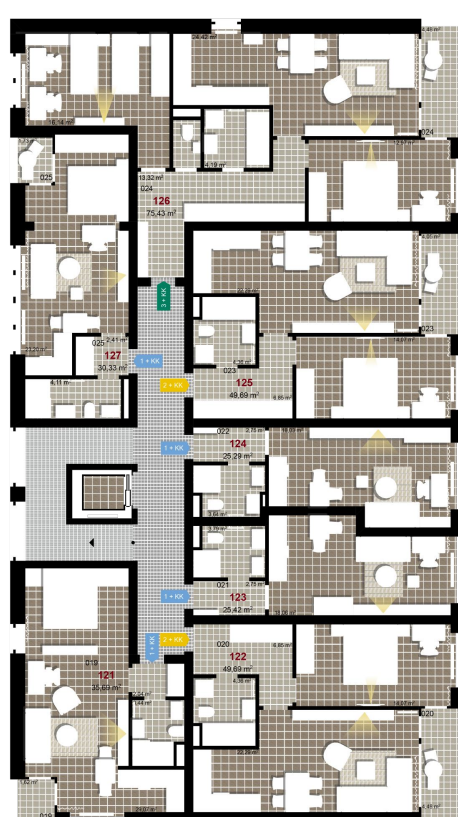

325 **2+KK** **m²**

Obytný prostor 22,29

Pokoj 1 14,07

Koupelna + WC 4,36

Chodba 6,85

Užitná plocha 47,57

Celková plocha 49,69

Terasa 4,05

1 2. NP

2 2. NP

3 2. NP

Uvedené míry jsou pouze orientační. Zařízení bytu mimo sanitárních předmětů je ilustrativní a není součástí dodávky.
 Developer si vyhrazuje právo na změnu.
 Celková plocha je plocha dle NV č. 366/2013