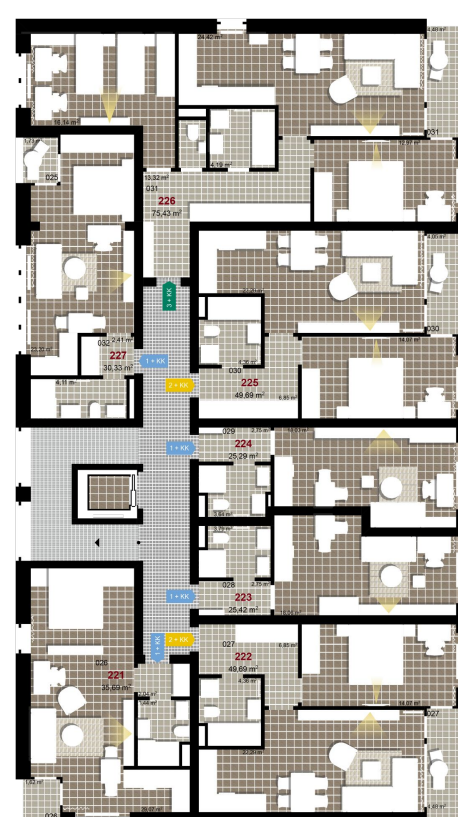

325 **2+KK** **m²**

Obytný prostor 22,29

Pokoj 1 14,07

Koupelna + WC 4,36

Chodba 6,85

Užitná plocha 47,57

Celková plocha 49,69

Terasa 4,05

1 2. NP

2 2. NP

3 2. NP

Uvedené míry jsou pouze orientační. Zařízení bytu mimo sanitárních předmětů je ilustrativní a není součástí dodávky.
 Developer si vyhrazuje právo na změnu.
 Celková plocha je plocha dle NV č. 366/2013