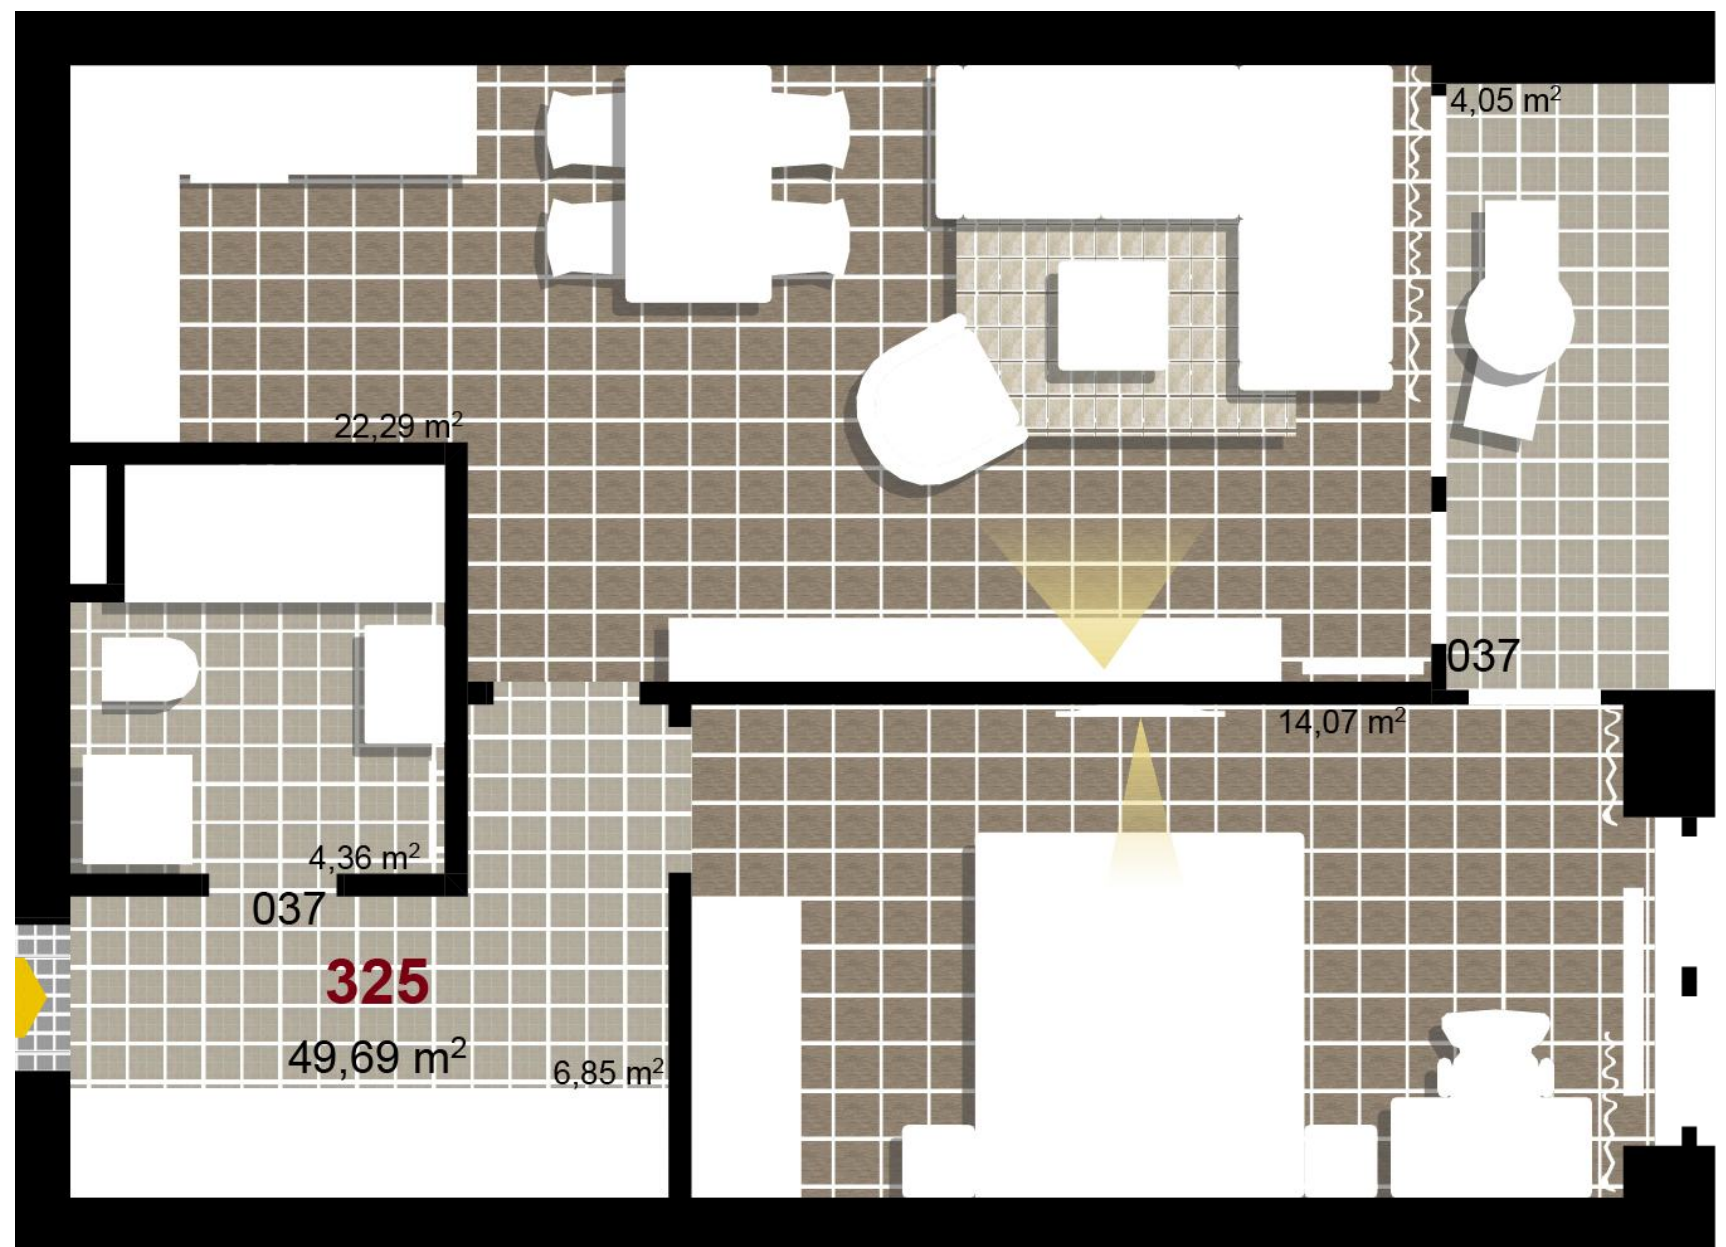

325 **2+KK** **m²**

Obytný prostor 22,29

Pokoj 1 14,07

Koupelna + WC 4,36

Chodba 6,85

Užitná plocha 47,57

Celková plocha 49,69

Terasa 4,05

1 2. NP

2 2. NP

3 2. NP

Uvedené míry jsou pouze orientační. Zařízení bytu mimo sanitárních předmětů je ilustrativní a není součástí dodávky.
 Developer si vyhrazuje právo na změnu.
 Celková plocha je plocha dle NV č. 366/2013