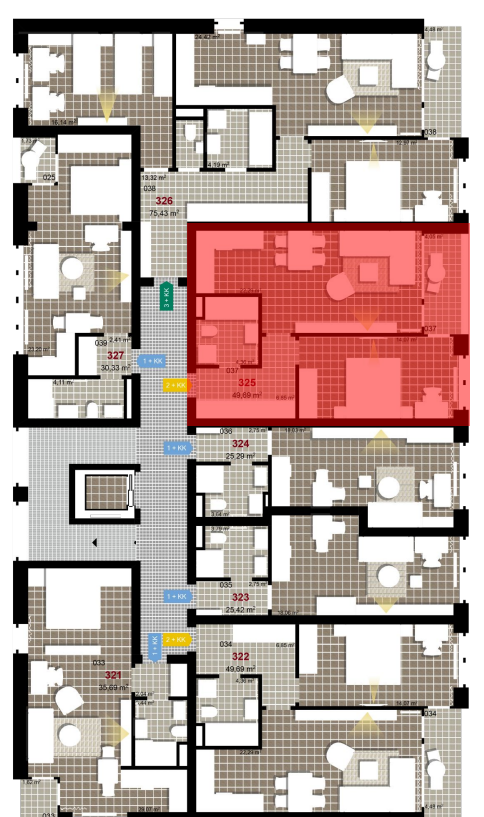

325 **2+KK** **m²**

Obytný prostor 22,29

Pokoj 1 14,07

Koupelna + WC 4,36

Chodba 6,85

Užitná plocha 47,57

Celková plocha 49,69

Terasa 4,05

1 2. NP

2 2. NP

3 2. NP

Uvedené míry jsou pouze orientační. Zařízení bytu mimo sanitárních předmětů je ilustrativní a není součástí dodávky.
 Developer si vyhrazuje právo na změnu.
 Celková plocha je plocha dle NV č. 366/2013