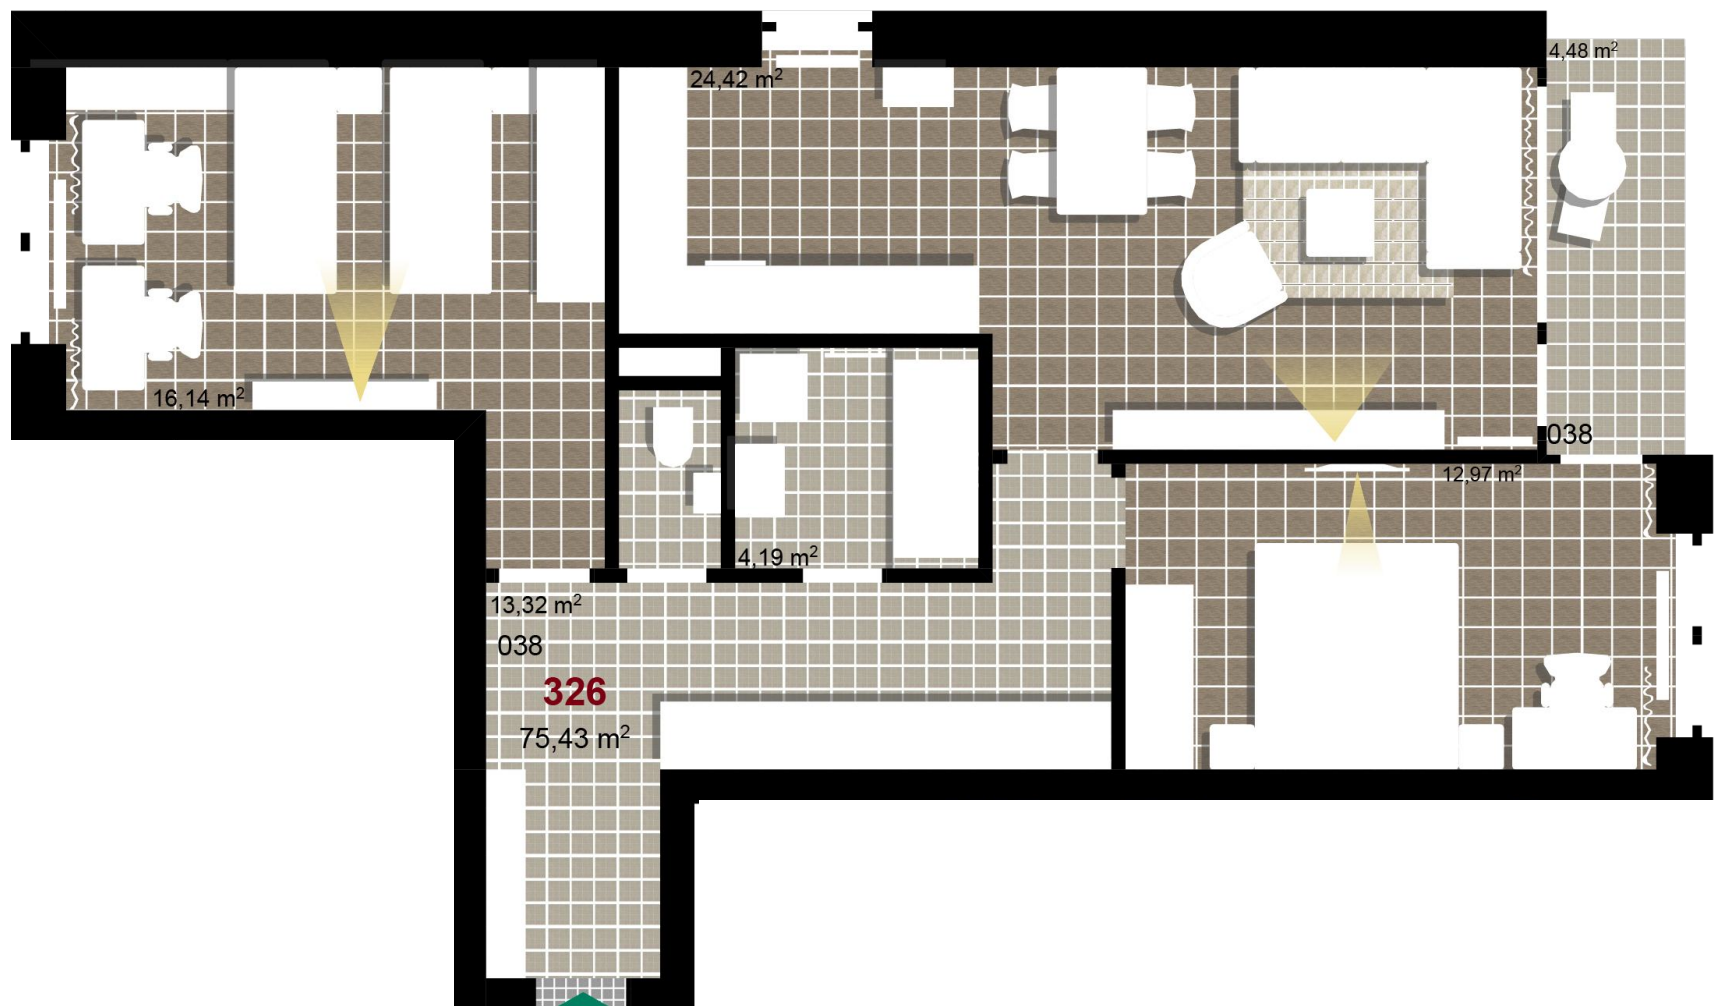

326 **3+KK** m²

Obytný prostor 24,42

Pokoj 1 16,14

Pokoj 2 12,97

Koupelna 4,19

Chodba 13,32

Užitná plocha 71,04

Celková plocha 75,43

Terasa 4,48

1 2. NP

2 2. NP

3 2. NP

Uvedené míry jsou pouze orientační. Zařízení bytu mimo sanitárních předmětů je ilustrativní a není součástí dodávky.
Developer si vyhrazuje právo na změnu.
Celková plocha je plocha dle NV č. 366/2013