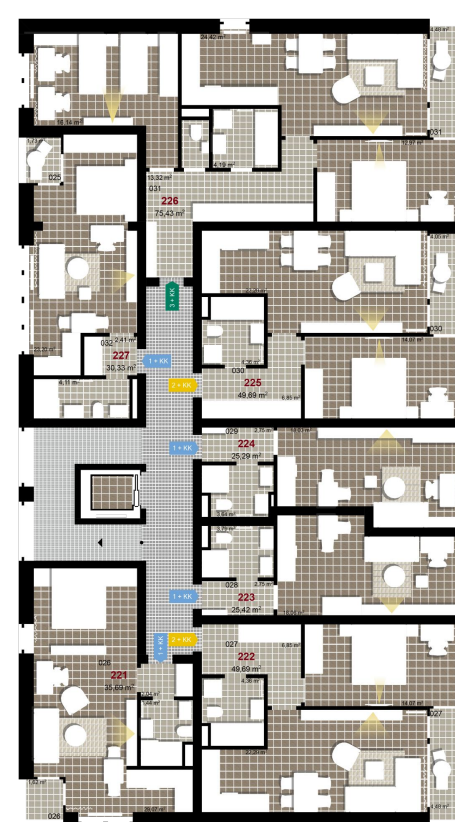

**327**      **1+KK**      m<sup>2</sup>

Obytný prostor      23,20

Koupelna + WC      4,11

Chodba      2,41

Užitná plocha      29,72

Celková plocha      30,33

Terasa      1,73

**1** 2. NP

**2** 2. NP

**3** 2. NP

Uvedené míry jsou pouze orientační. Zařízení bytu mimo sanitárních předmětů je ilustrativní a není součástí dodávky.  
 Developer si vyhrazuje právo na změnu.  
 Celková plocha je plocha dle NV č. 366/2013