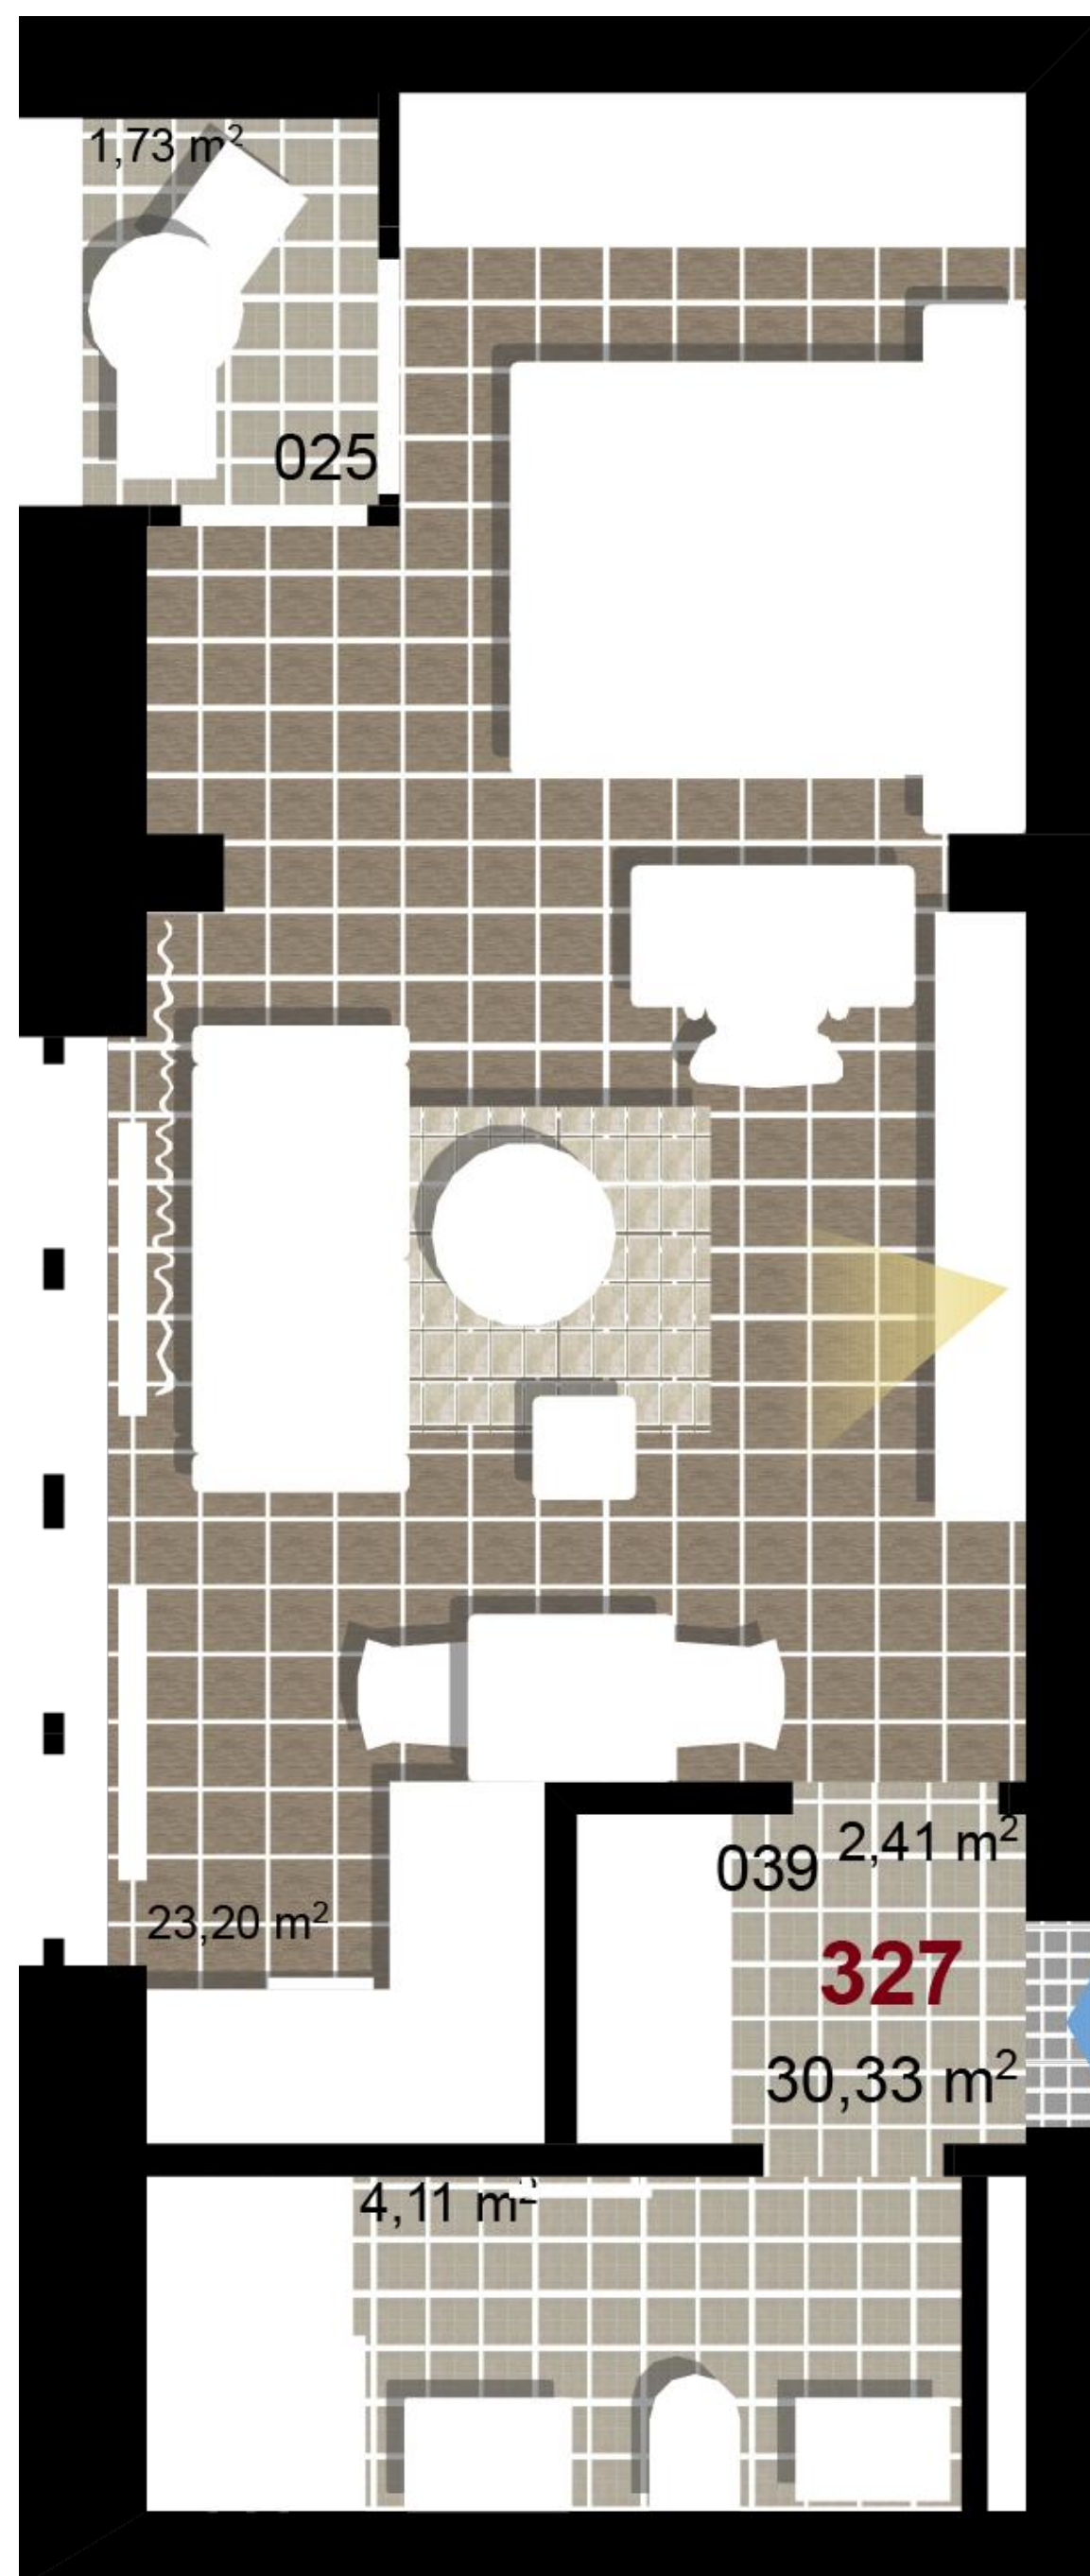

**327**      **1+KK**      m<sup>2</sup>

Obytný prostor      23,20

Koupelna + WC      4,11

Chodba      2,41

Užitná plocha      29,72

Celková plocha      30,33

Terasa      1,73

**1** 2. NP

**2** 2. NP

**3** 2. NP

Uvedené míry jsou pouze orientační. Zařízení bytu mimo sanitárních předmětů je ilustrativní a není součástí dodávky.  
 Developer si vyhrazuje právo na změnu.  
 Celková plocha je plocha dle NV č. 366/2013