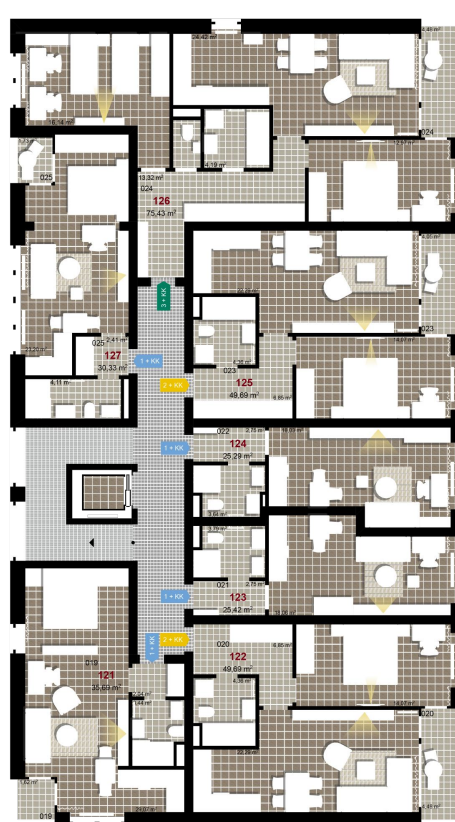

**327**      **1+KK**      m<sup>2</sup>

Obytný prostor      23,20

Koupelna + WC      4,11

Chodba      2,41

Užitná plocha      29,72

Celková plocha      30,33

Terasa      1,73

**1** 2. NP

**2** 2. NP

**3** 2. NP

Uvedené míry jsou pouze orientační. Zařízení bytu mimo sanitárních předmětů je ilustrativní a není součástí dodávky.  
 Developer si vyhrazuje právo na změnu.  
 Celková plocha je plocha dle NV č. 366/2013