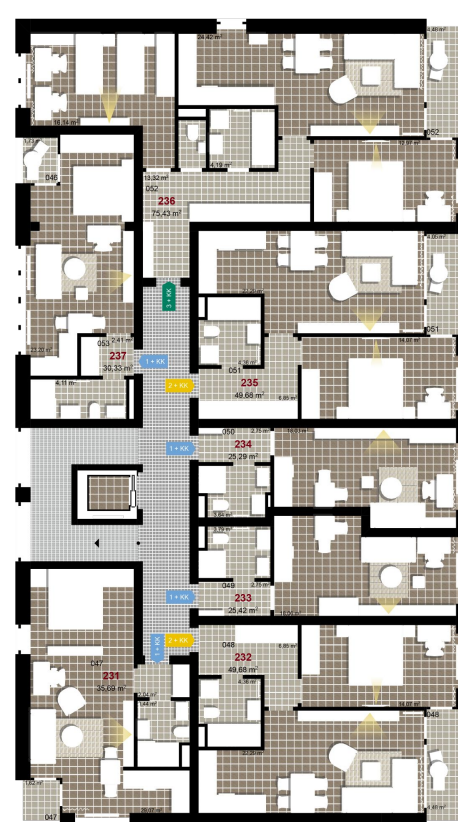

331 **1+KK** m²

Obytný prostor 29,07

Koupelna + WC 3,44

Chodba 2,04

Užitná plocha 34,55

Celková plocha 35,69

Terasa 1,62

1 3. NP

2 3. NP

3 3. NP

Uvedené míry jsou pouze orientační. Zařízení bytu mimo sanitárních předmětů je ilustrativní a není součástí dodávky.
 Developer si vyhrazuje právo na změnu.
 Celková plocha je plocha dle NV č. 366/2013