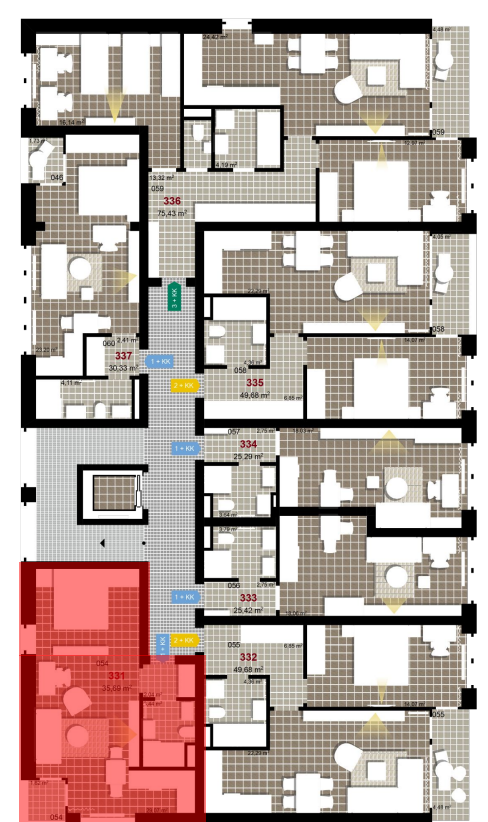

331 **1+KK** m²

Obytný prostor 29,07

Koupelna + WC 3,44

Chodba 2,04

Užitná plocha 34,55

Celková plocha 35,69

Terasa 1,62

1 3. NP

2 3. NP

3 3. NP

Uvedené míry jsou pouze orientační. Zařízení bytu mimo sanitárních předmětů je ilustrativní a není součástí dodávky.
 Developer si vyhrazuje právo na změnu.
 Celková plocha je plocha dle NV č. 366/2013