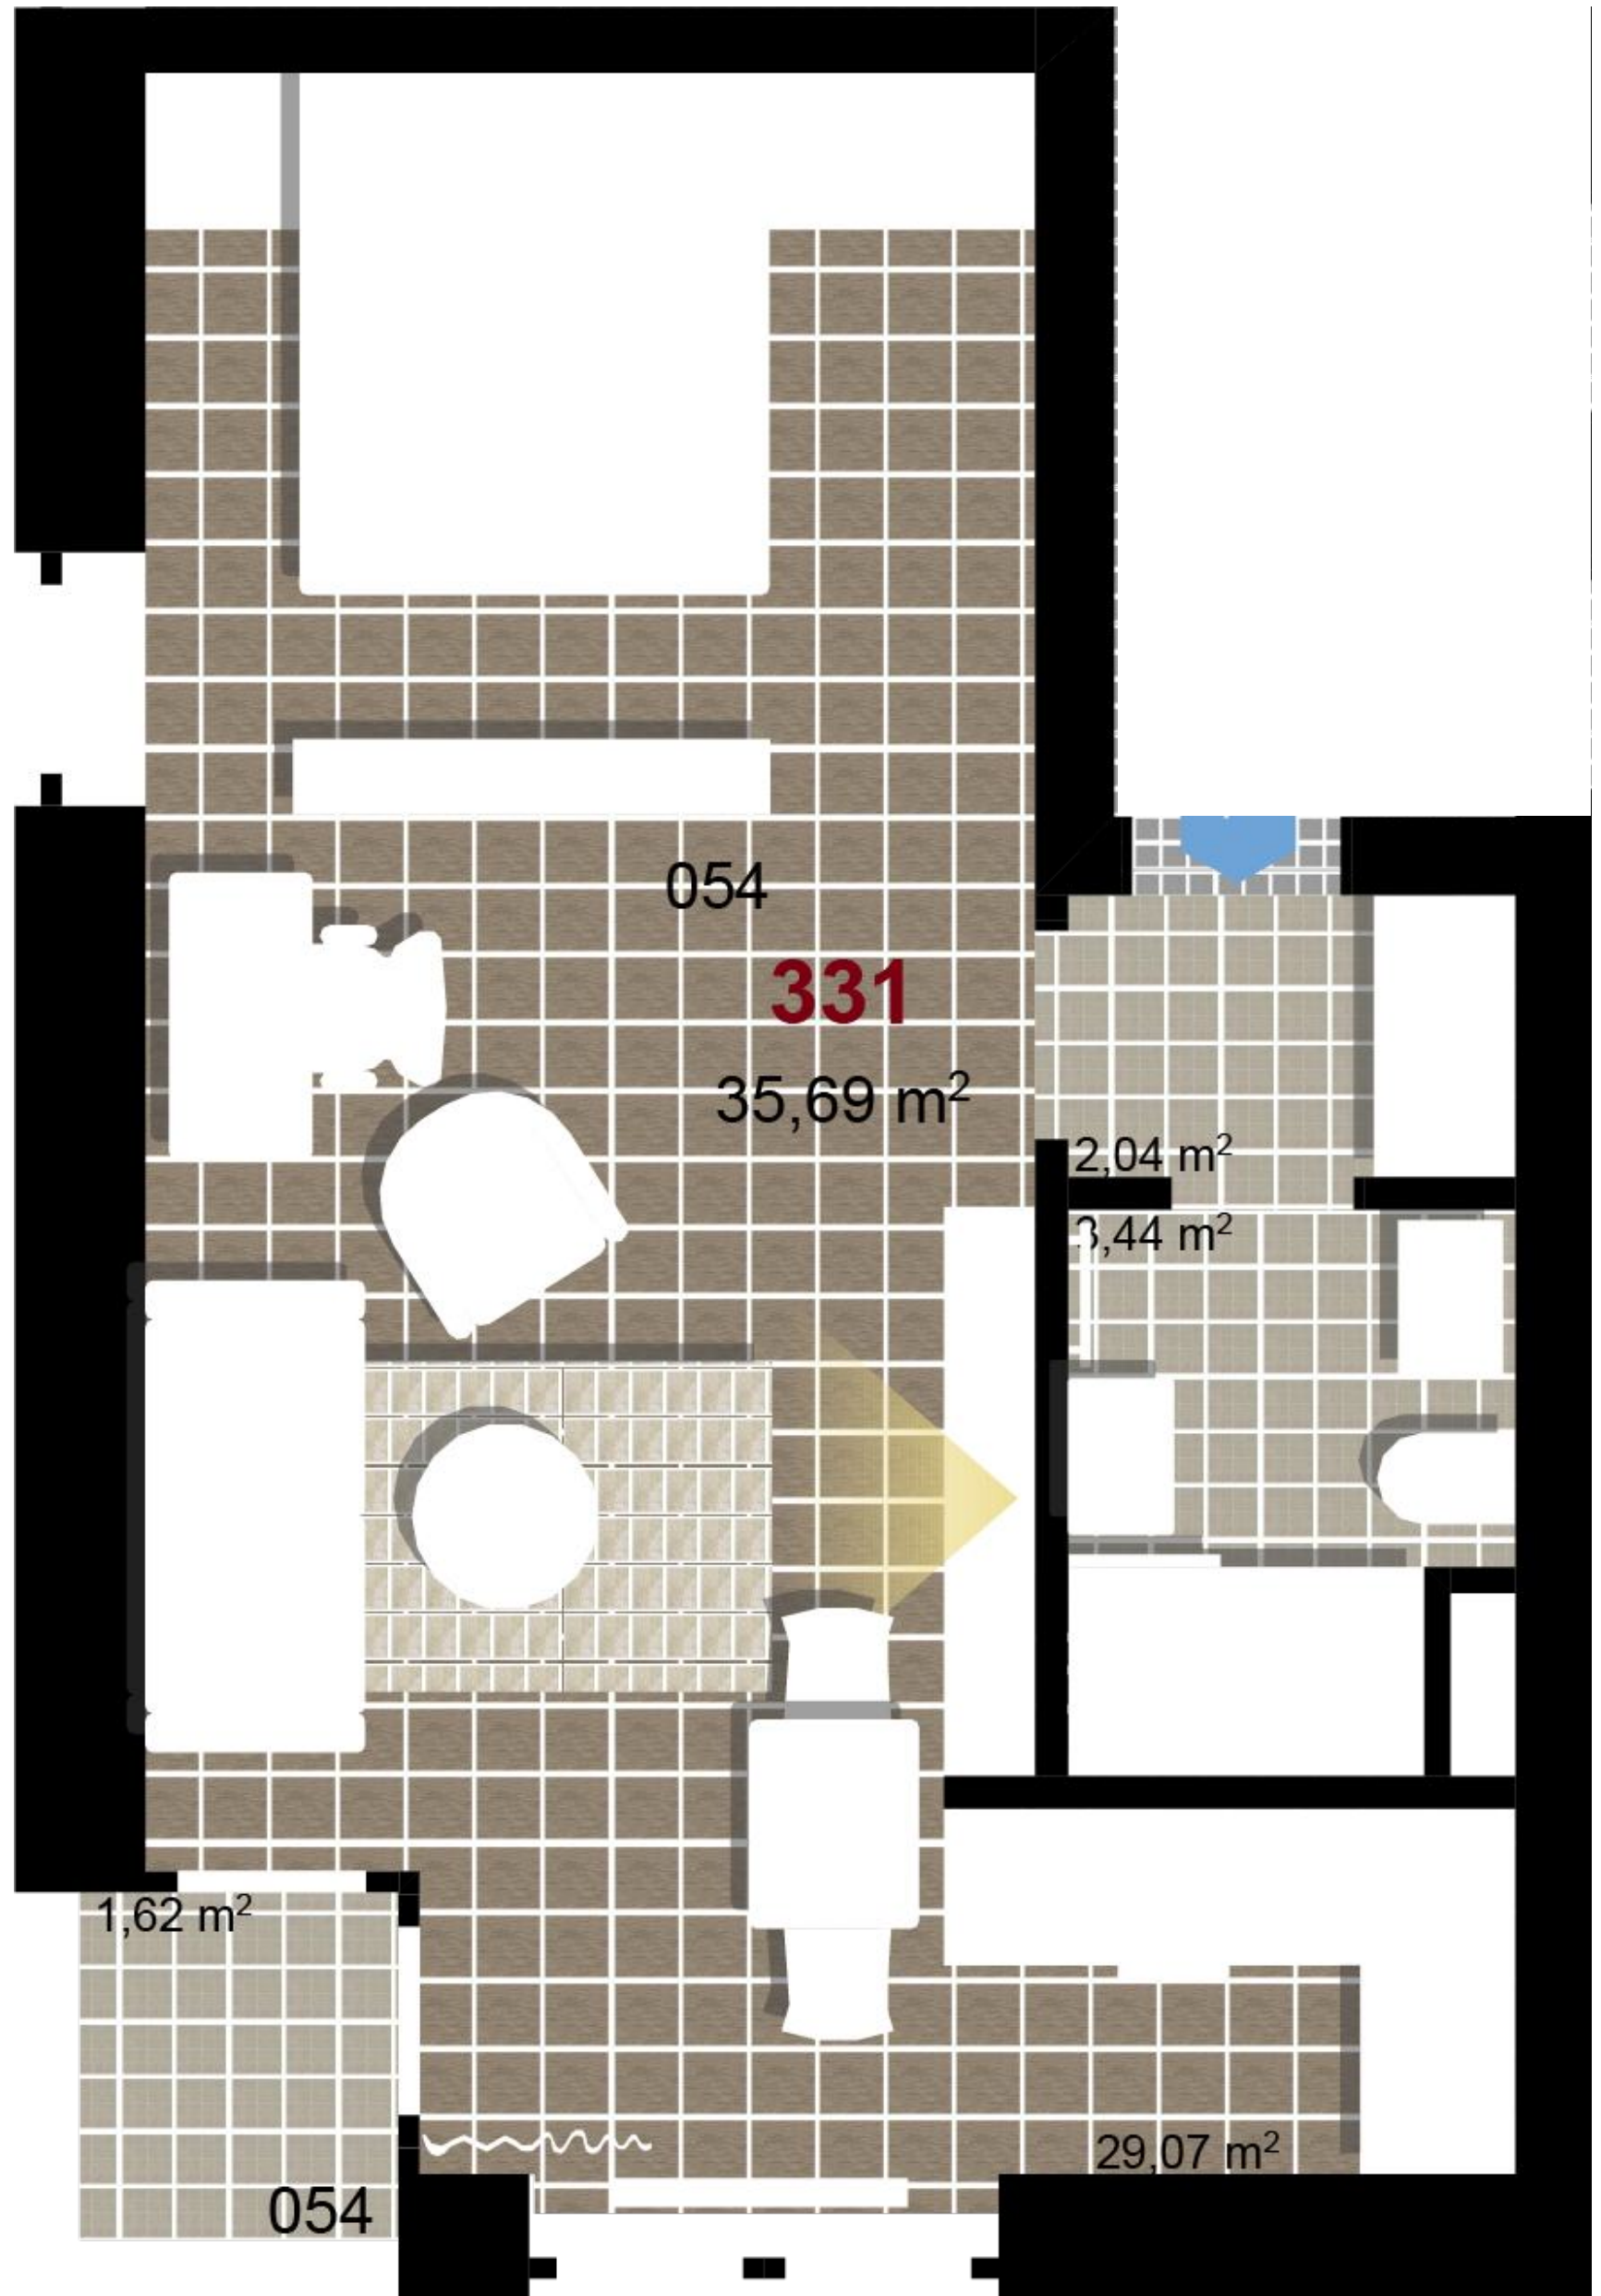

331 **1+KK** m²

Obytný prostor 29,07

Koupelna + WC 3,44

Chodba 2,04

Užitná plocha 34,55

Celková plocha 35,69

Terasa 1,62

1 3. NP

2 3. NP

3 3. NP

Uvedené míry jsou pouze orientační. Zařízení bytu mimo sanitárních předmětů je ilustrativní a není součástí dodávky.
 Developer si vyhrazuje právo na změnu.
 Celková plocha je plocha dle NV č. 366/2013