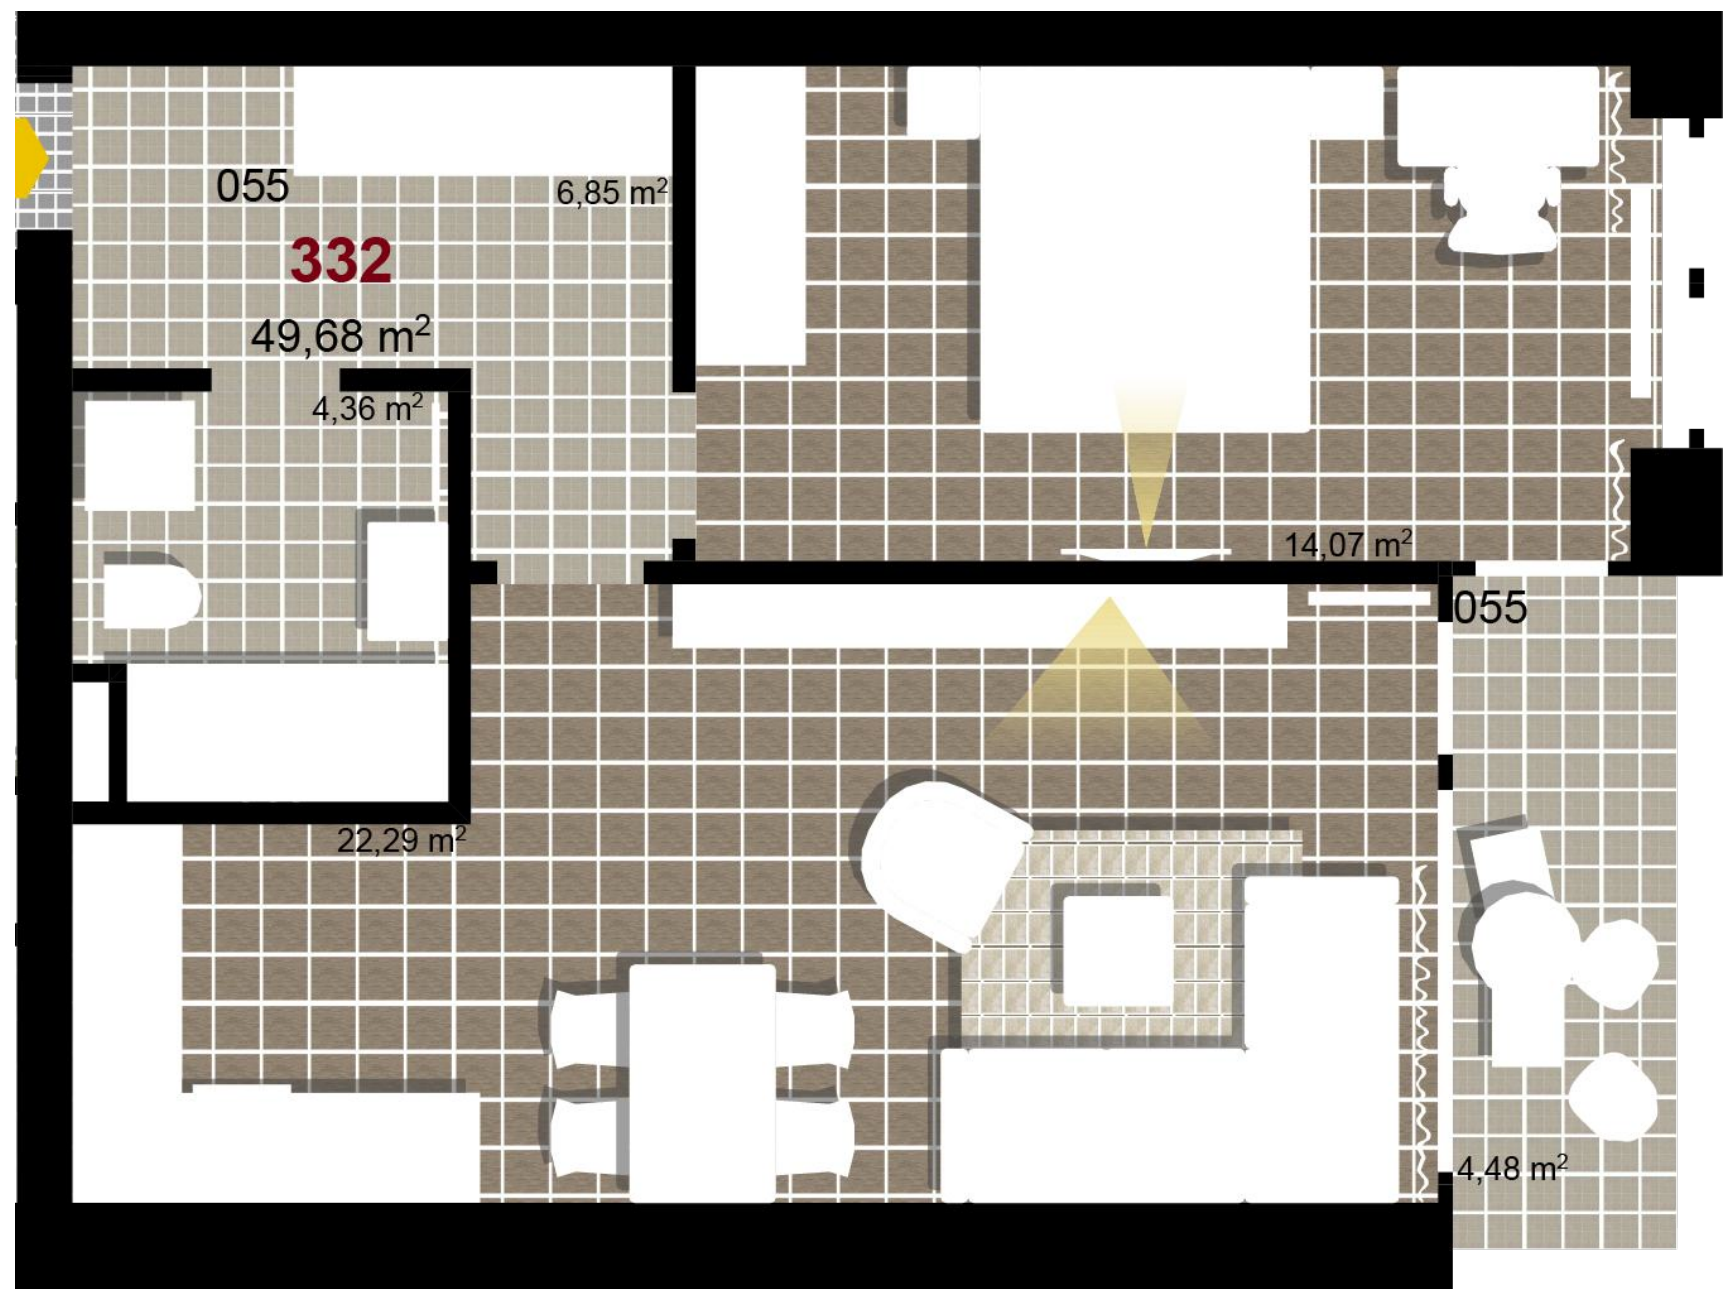

332 **2+KK** m²

Obytný prostor 22,29

Pokoj 1 14,07

Koupelna + WC 4,36

Chodba 6,85

Užitná plocha 47,57

Celková plocha 49,69

Terasa 4,48

1 3. NP

2 3. NP

3 3. NP

Uvedené míry jsou pouze orientační. Zařízení bytu mimo sanitárních předmětů je ilustrativní a není součástí dodávky.
 Developer si vyhrazuje právo na změnu.
 Celková plocha je plocha dle NV č. 366/2013