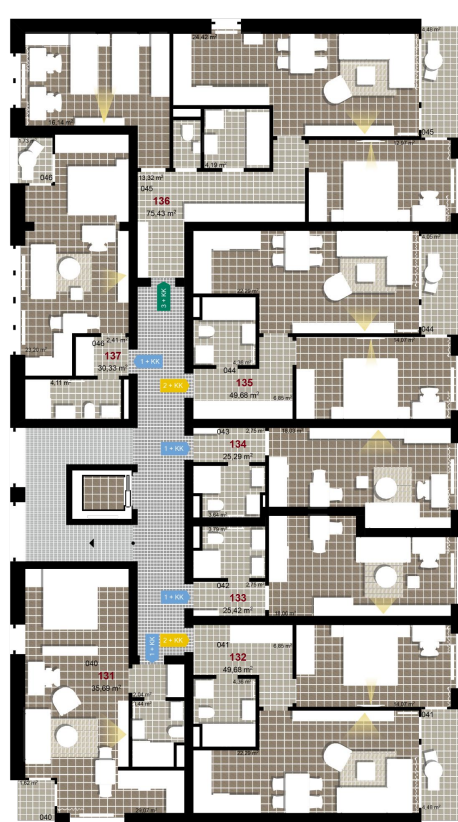

332 **2+KK** m²

Obytný prostor 22,29

Pokoj 1 14,07

Koupelna + WC 4,36

Chodba 6,85

Užitná plocha 47,57

Celková plocha 49,69

Terasa 4,48

1 3. NP

2 3. NP

3 3. NP

Uvedené míry jsou pouze orientační. Zařízení bytu mimo sanitárních předmětů je ilustrativní a není součástí dodávky.
 Developer si vyhrazuje právo na změnu.
 Celková plocha je plocha dle NV č. 366/2013