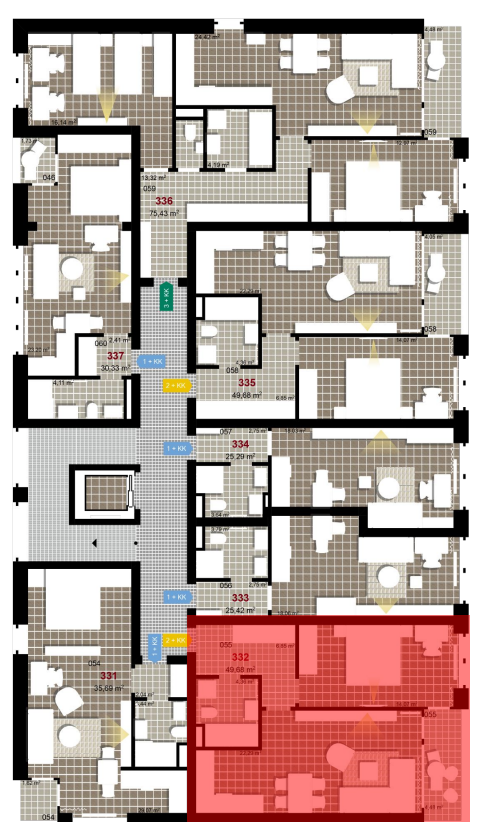

332 **2+KK** m²

Obytný prostor 22,29

Pokoj 1 14,07

Koupelna + WC 4,36

Chodba 6,85

Užitná plocha 47,57

Celková plocha 49,69

Terasa 4,48

1 3. NP

2 3. NP

3 3. NP

Uvedené míry jsou pouze orientační. Zařízení bytu mimo sanitárních předmětů je ilustrativní a není součástí dodávky.
 Developer si vyhrazuje právo na změnu.
 Celková plocha je plocha dle NV č. 366/2013