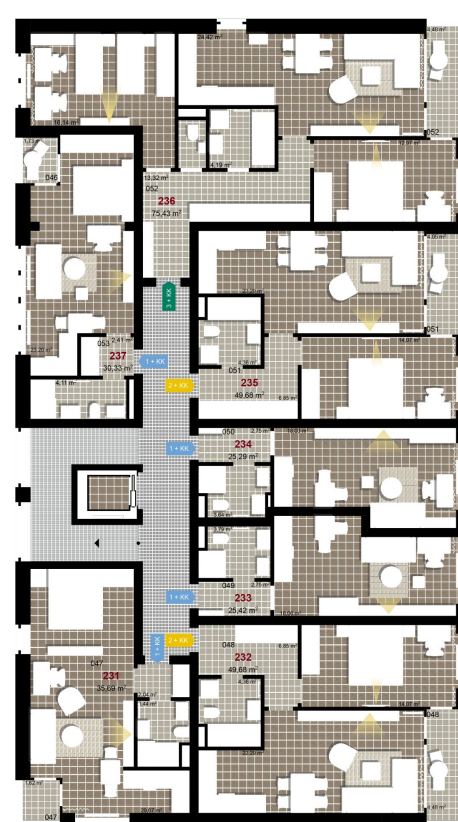

332 **2+KK** m²

Obytný prostor 22,29

Pokoj 1 14,07

Koupelna + WC 4,36

Chodba 6,85

Užitná plocha 47,57

Celková plocha 49,69

Terasa 4,48

1 3. NP

2 3. NP

3 3. NP

Uvedené míry jsou pouze orientační. Zařízení bytu mimo sanitárních předmětů je ilustrativní a není součástí dodávky.
 Developer si vyhrazuje právo na změnu.
 Celková plocha je plocha dle NV č. 366/2013