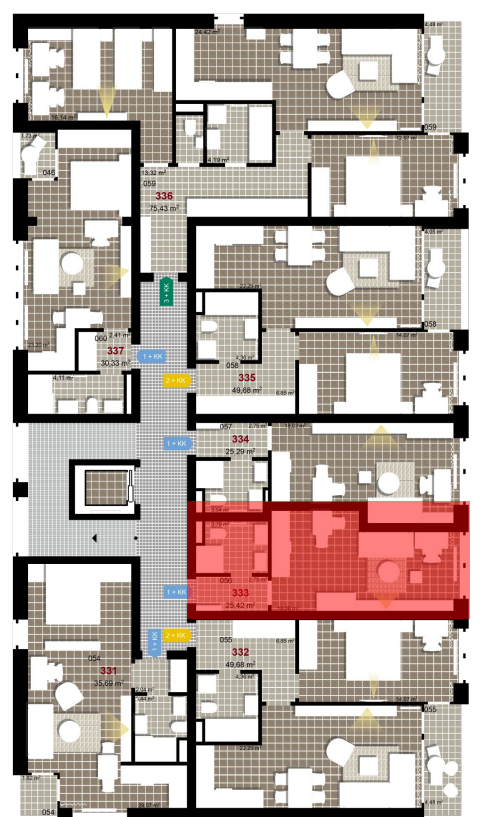

333 **1+KK** m²

Obytný prostor 18,06

Koupelna + WC 3,79

Chodba 2,75

Užitná plocha 24,6

Celková plocha 25,42

Terasa -

1 3. NP

2 3. NP

3 3. NP

Uvedené míry jsou pouze orientační. Zařízení bytu mimo sanitárních předmětů je ilustrativní a není součástí dodávky.
Developer si vyhrazuje právo na změnu.
Celková plocha je plocha dle NV č. 366/2013