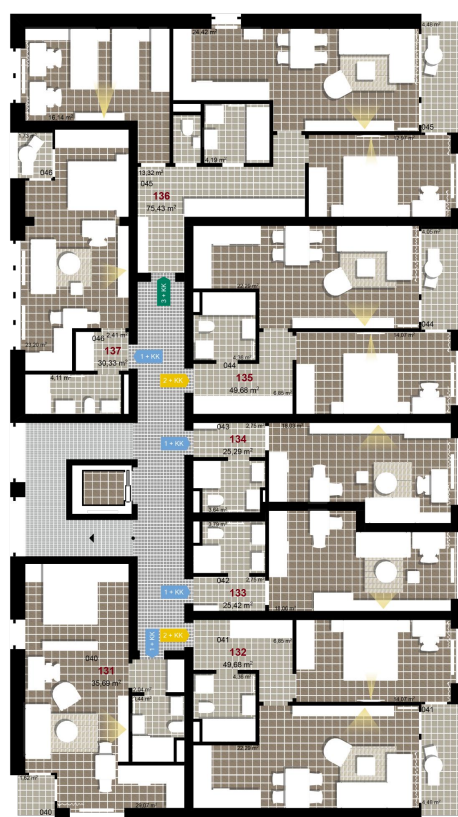

333 **1+KK** m²

Obytný prostor 18,06

Koupelna + WC 3,79

Chodba 2,75

Užitná plocha 24,6

Celková plocha 25,42

Terasa -

1 3. NP

2 3. NP

3 3. NP

Uvedené míry jsou pouze orientační. Zařízení bytu mimo sanitárních předmětů je ilustrativní a není součástí dodávky.
Developer si vyhrazuje právo na změnu.
Celková plocha je plocha dle NV č. 366/2013