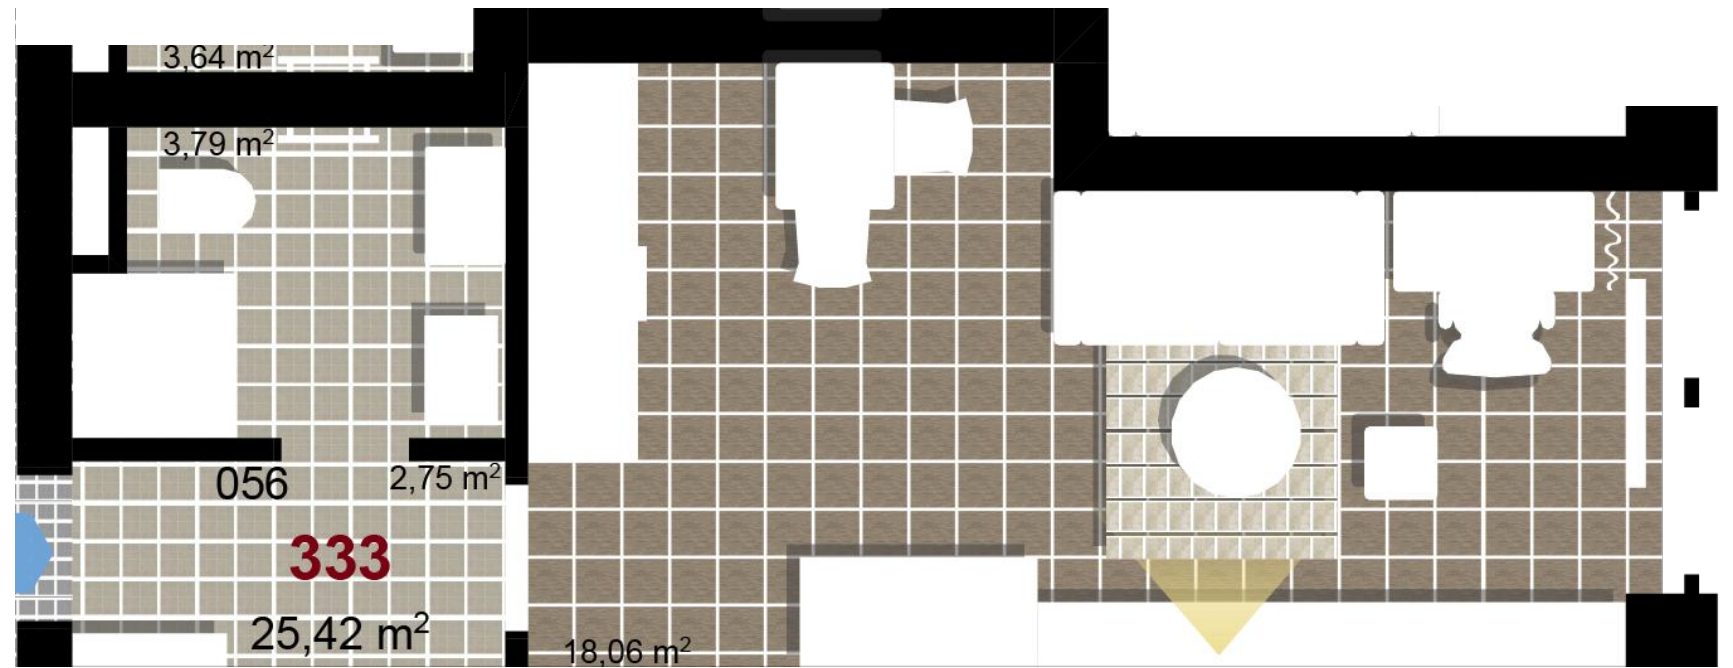

333 **1+KK** m²

Obytný prostor 18,06

Koupelna + WC 3,79

Chodba 2,75

Užitná plocha 24,6

Celková plocha 25,42

Terasa -

1 3. NP

2 3. NP

3 3. NP

Uvedené míry jsou pouze orientační. Zařízení bytu mimo sanitárních předmětů je ilustrativní a není součástí dodávky.
Developer si vyhrazuje právo na změnu.
Celková plocha je plocha dle NV č. 366/2013