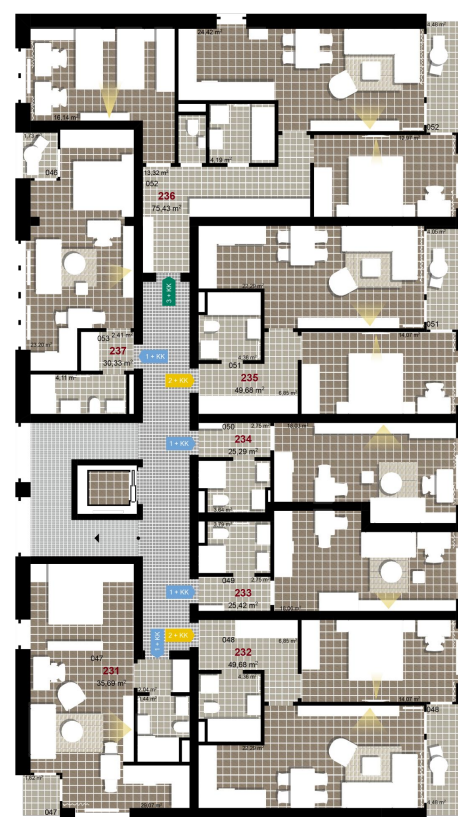

333 **1+KK** m²

Obytný prostor 18,06

Koupelna + WC 3,79

Chodba 2,75

Užitná plocha 24,6

Celková plocha 25,42

Terasa -

1 3. NP

2 3. NP

3 3. NP

Uvedené míry jsou pouze orientační. Zařízení bytu mimo sanitárních předmětů je ilustrativní a není součástí dodávky.
Developer si vyhrazuje právo na změnu.
Celková plocha je plocha dle NV č. 366/2013