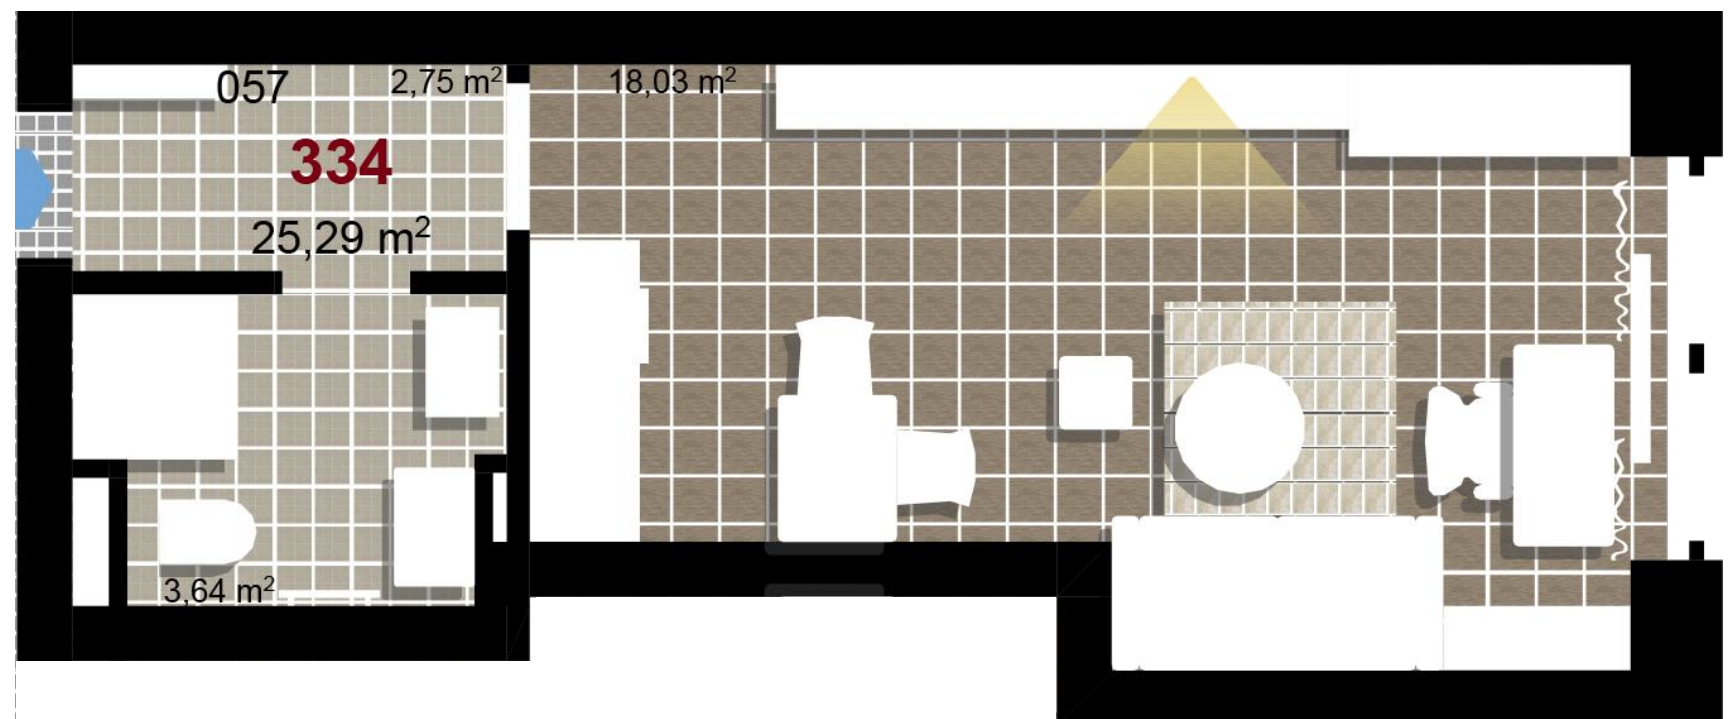

334 **1+KK** m²

Obytný prostor 18,03

Koupelna + WC 3,64

Chodba 2,75

Užitná plocha 24,42

Celková plocha 25,29

Terasa -

1 3. NP

2 3. NP

3 3. NP

Uvedené míry jsou pouze orientační. Zařízení bytu mimo sanitárních předmětů je ilustrativní a není součástí dodávky.
Developer si vyhrazuje právo na změnu.
Celková plocha je plocha dle NV č. 366/2013