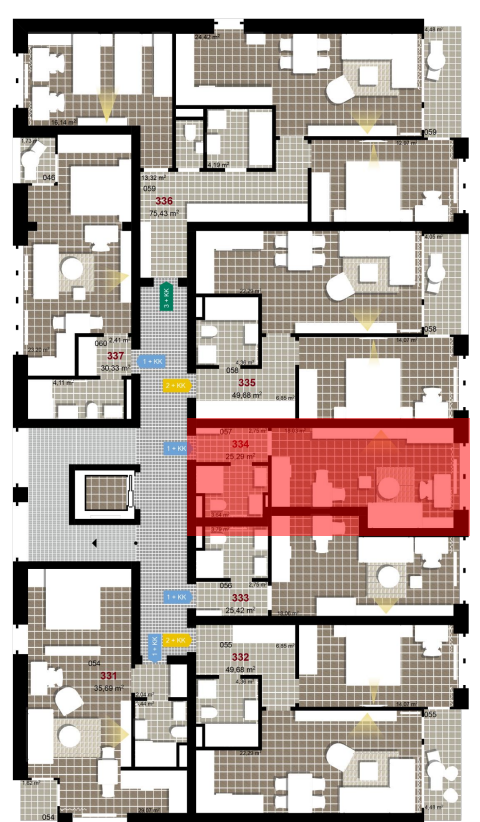

334 **1+KK** m²

Obytný prostor 18,03

Koupelna + WC 3,64

Chodba 2,75

Užitná plocha 24,42

Celková plocha 25,29

Terasa -

1 3. NP

2 3. NP

3 3. NP

Uvedené míry jsou pouze orientační. Zařízení bytu mimo sanitárních předmětů je ilustrativní a není součástí dodávky.
Developer si vyhrazuje právo na změnu.
Celková plocha je plocha dle NV č. 366/2013