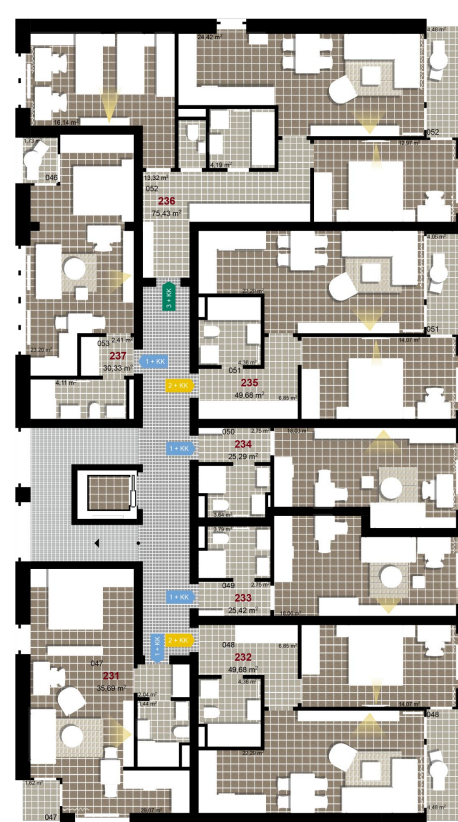

334 **1+KK** m²

Obytný prostor 18,03

Koupelna + WC 3,64

Chodba 2,75

Užitná plocha 24,42

Celková plocha 25,29

Terasa -

1 3. NP

2 3. NP

3 3. NP

Uvedené míry jsou pouze orientační. Zařízení bytu mimo sanitárních předmětů je ilustrativní a není součástí dodávky.
Developer si vyhrazuje právo na změnu.
Celková plocha je plocha dle NV č. 366/2013