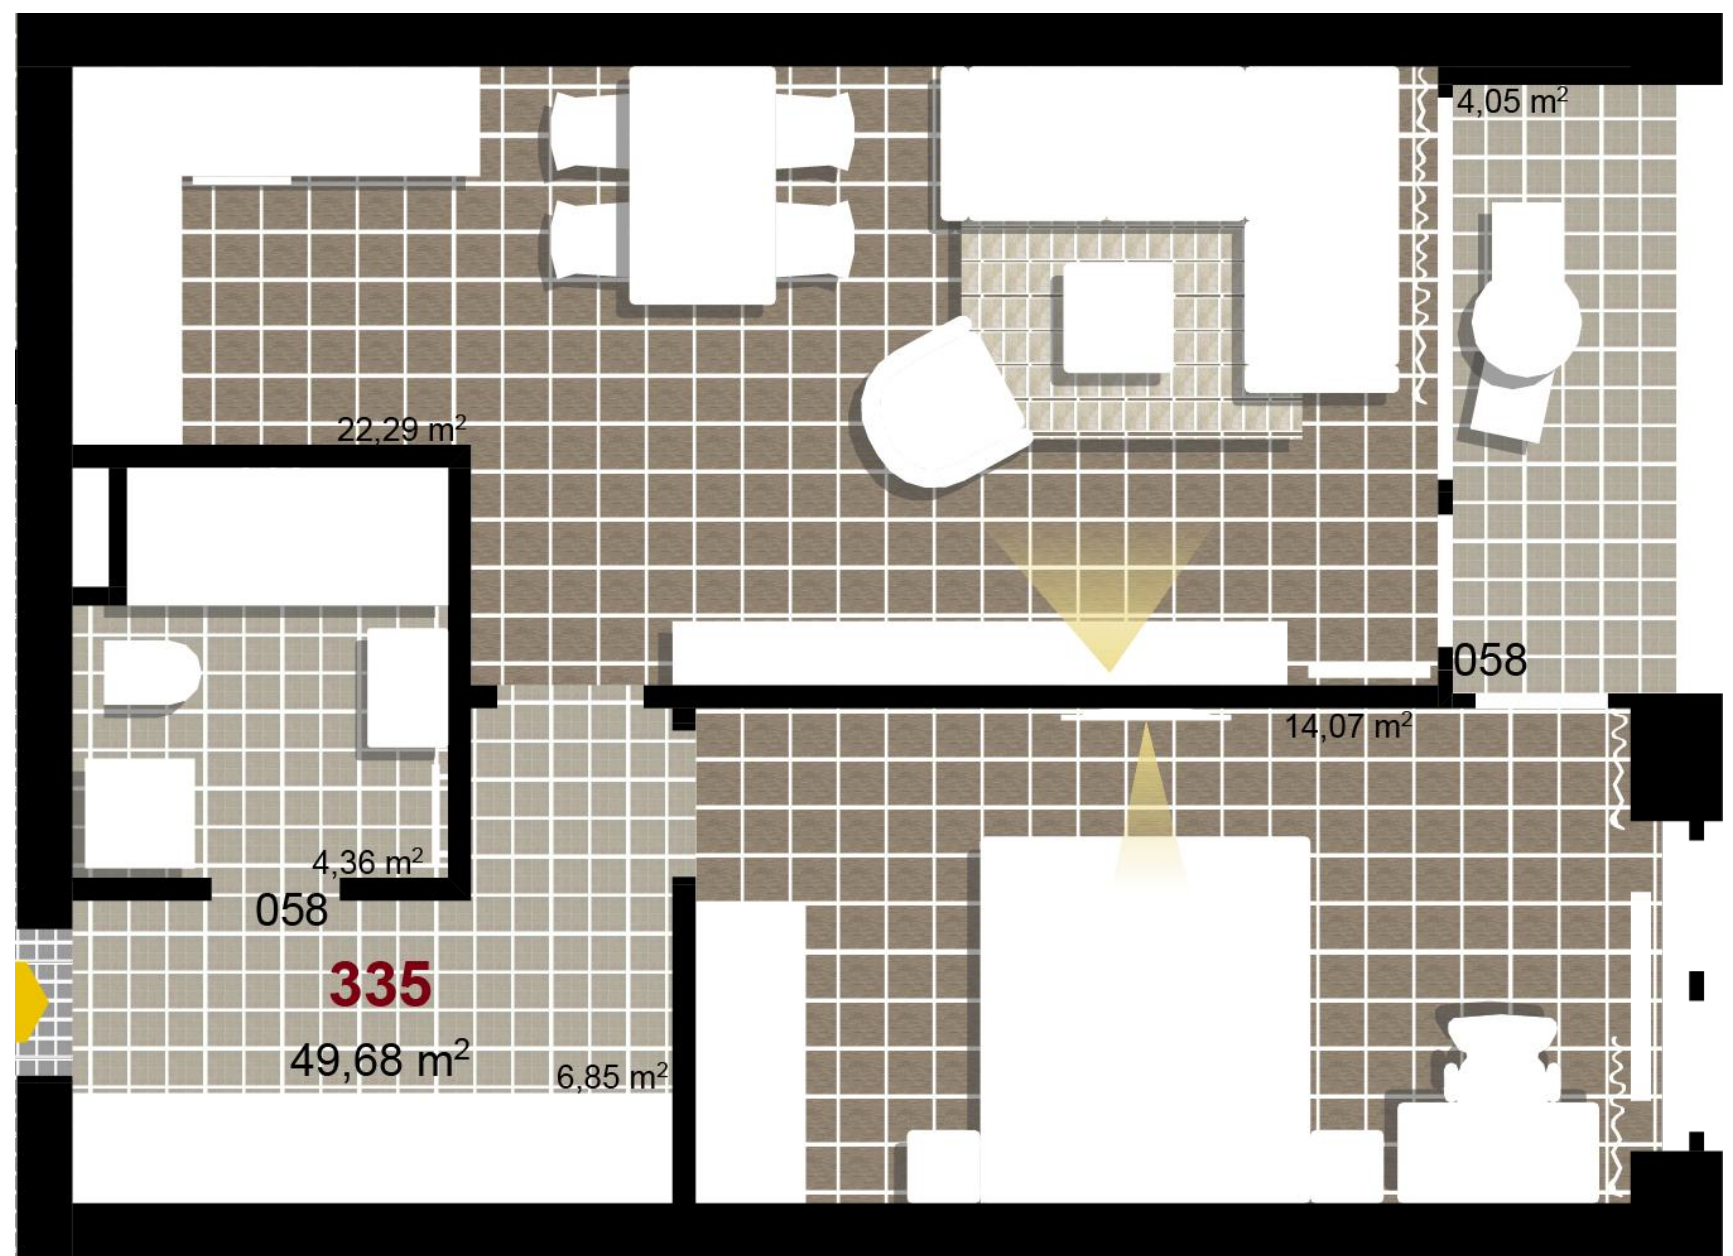

**335**      **2+KK**      m<sup>2</sup>

Obytný prostor      22,29

Pokoj 1      14,07

Koupelna + WC      4,36

Chodba      6,85

Užitná plocha      47,57

Celková plocha      49,69

Terasa      4,05

**1** 3. NP

**2** 3. NP

**3** 3. NP

Uvedené míry jsou pouze orientační. Zařízení bytu mimo sanitárních předmětů je ilustrativní a není součástí dodávky.  
 Developer si vyhrazuje právo na změnu.  
 Celková plocha je plocha dle NV č. 366/2013