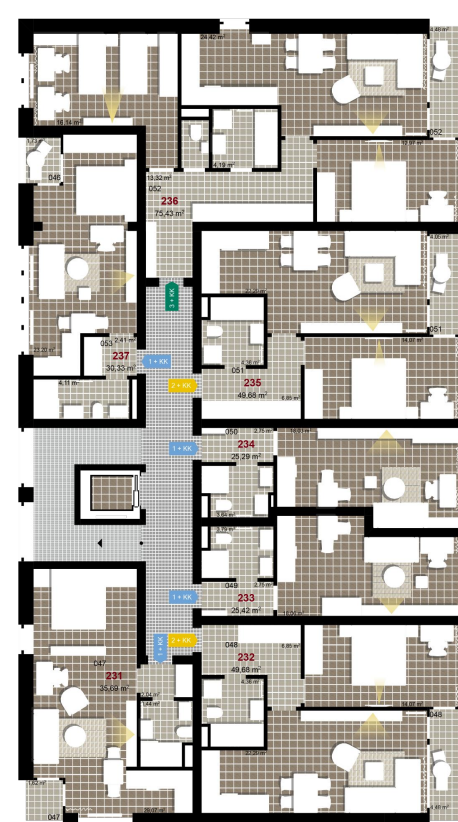

**335**      **2+KK**      m<sup>2</sup>

Obytný prostor      22,29

Pokoj 1      14,07

Koupelna + WC      4,36

Chodba      6,85

Užitná plocha      47,57

Celková plocha      49,69

Terasa      4,05

**1** 3. NP

**2** 3. NP

**3** 3. NP

Uvedené míry jsou pouze orientační. Zařízení bytu mimo sanitárních předmětů je ilustrativní a není součástí dodávky.  
 Developer si vyhrazuje právo na změnu.  
 Celková plocha je plocha dle NV č. 366/2013