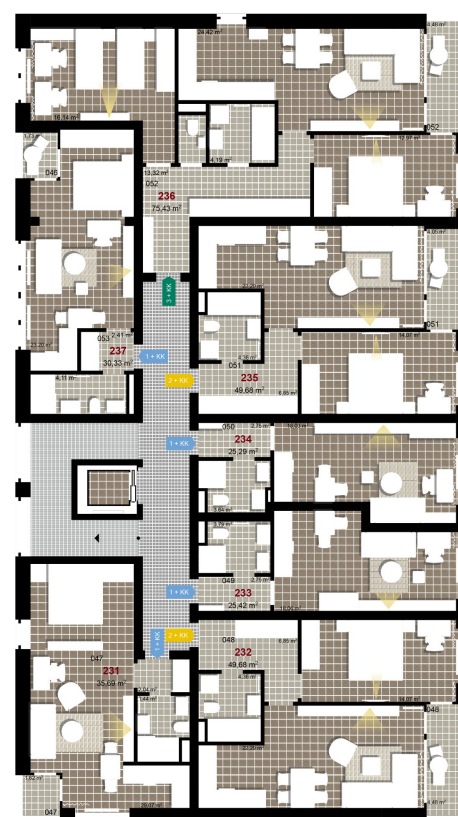

**336**      **3+KK**      m<sup>2</sup>

Obytný prostor      24,42

Pokoj 1      16,14

Pokoj 2      12,97

Koupelna      4,19

Chodba      13,32

Užitná plocha      71,04

Celková plocha      75,43

Terasa      4,48

**1** 3. NP

**2** 3. NP

**3** 3. NP

Uvedené míry jsou pouze orientační. Zařízení bytu mimo sanitárních předmětů je ilustrativní a není součástí dodávky.  
 Developer si vyhrazuje právo na změnu.  
 Celková plocha je plocha dle NV č. 366/2013