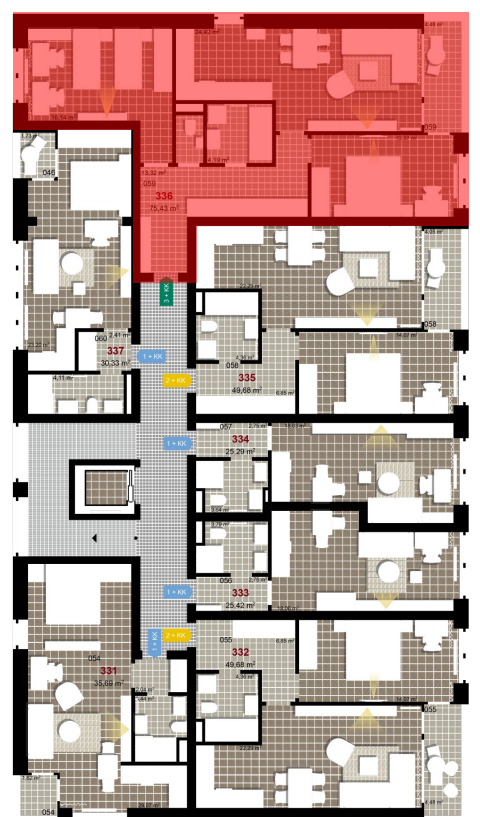

**336**      **3+KK**      m<sup>2</sup>

Obytný prostor      24,42

Pokoj 1      16,14

Pokoj 2      12,97

Koupelna      4,19

Chodba      13,32

Užitná plocha      71,04

Celková plocha      75,43

Terasa      4,48

**1** 3. NP

**2** 3. NP

**3** 3. NP

Uvedené míry jsou pouze orientační. Zařízení bytu mimo sanitárních předmětů je ilustrativní a není součástí dodávky.  
 Developer si vyhrazuje právo na změnu.  
 Celková plocha je plocha dle NV č. 366/2013