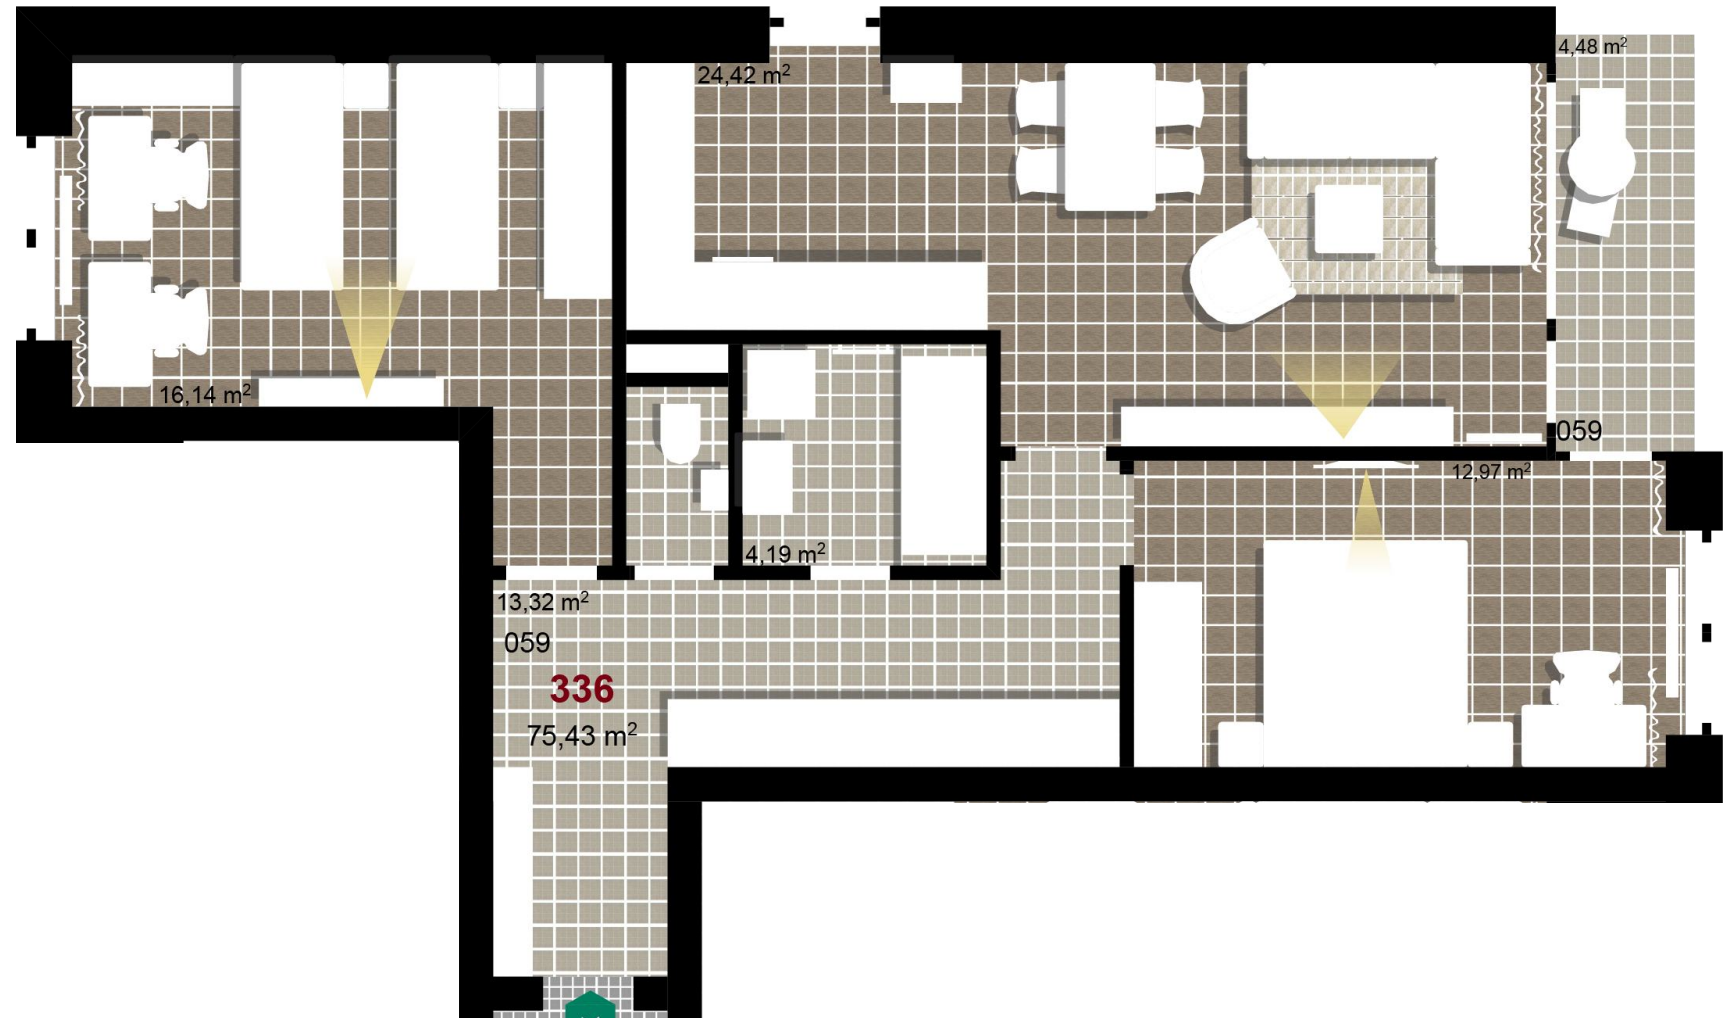

**336**      **3+KK**      m<sup>2</sup>

Obytný prostor      24,42

Pokoj 1      16,14

Pokoj 2      12,97

Koupelna      4,19

Chodba      13,32

Užitná plocha      71,04

Celková plocha      75,43

Terasa      4,48

**1** 3. NP

**2** 3. NP

**3** 3. NP

Uvedené míry jsou pouze orientační. Zařízení bytu mimo sanitárních předmětů je ilustrativní a není součástí dodávky.  
 Developer si vyhrazuje právo na změnu.  
 Celková plocha je plocha dle NV č. 366/2013