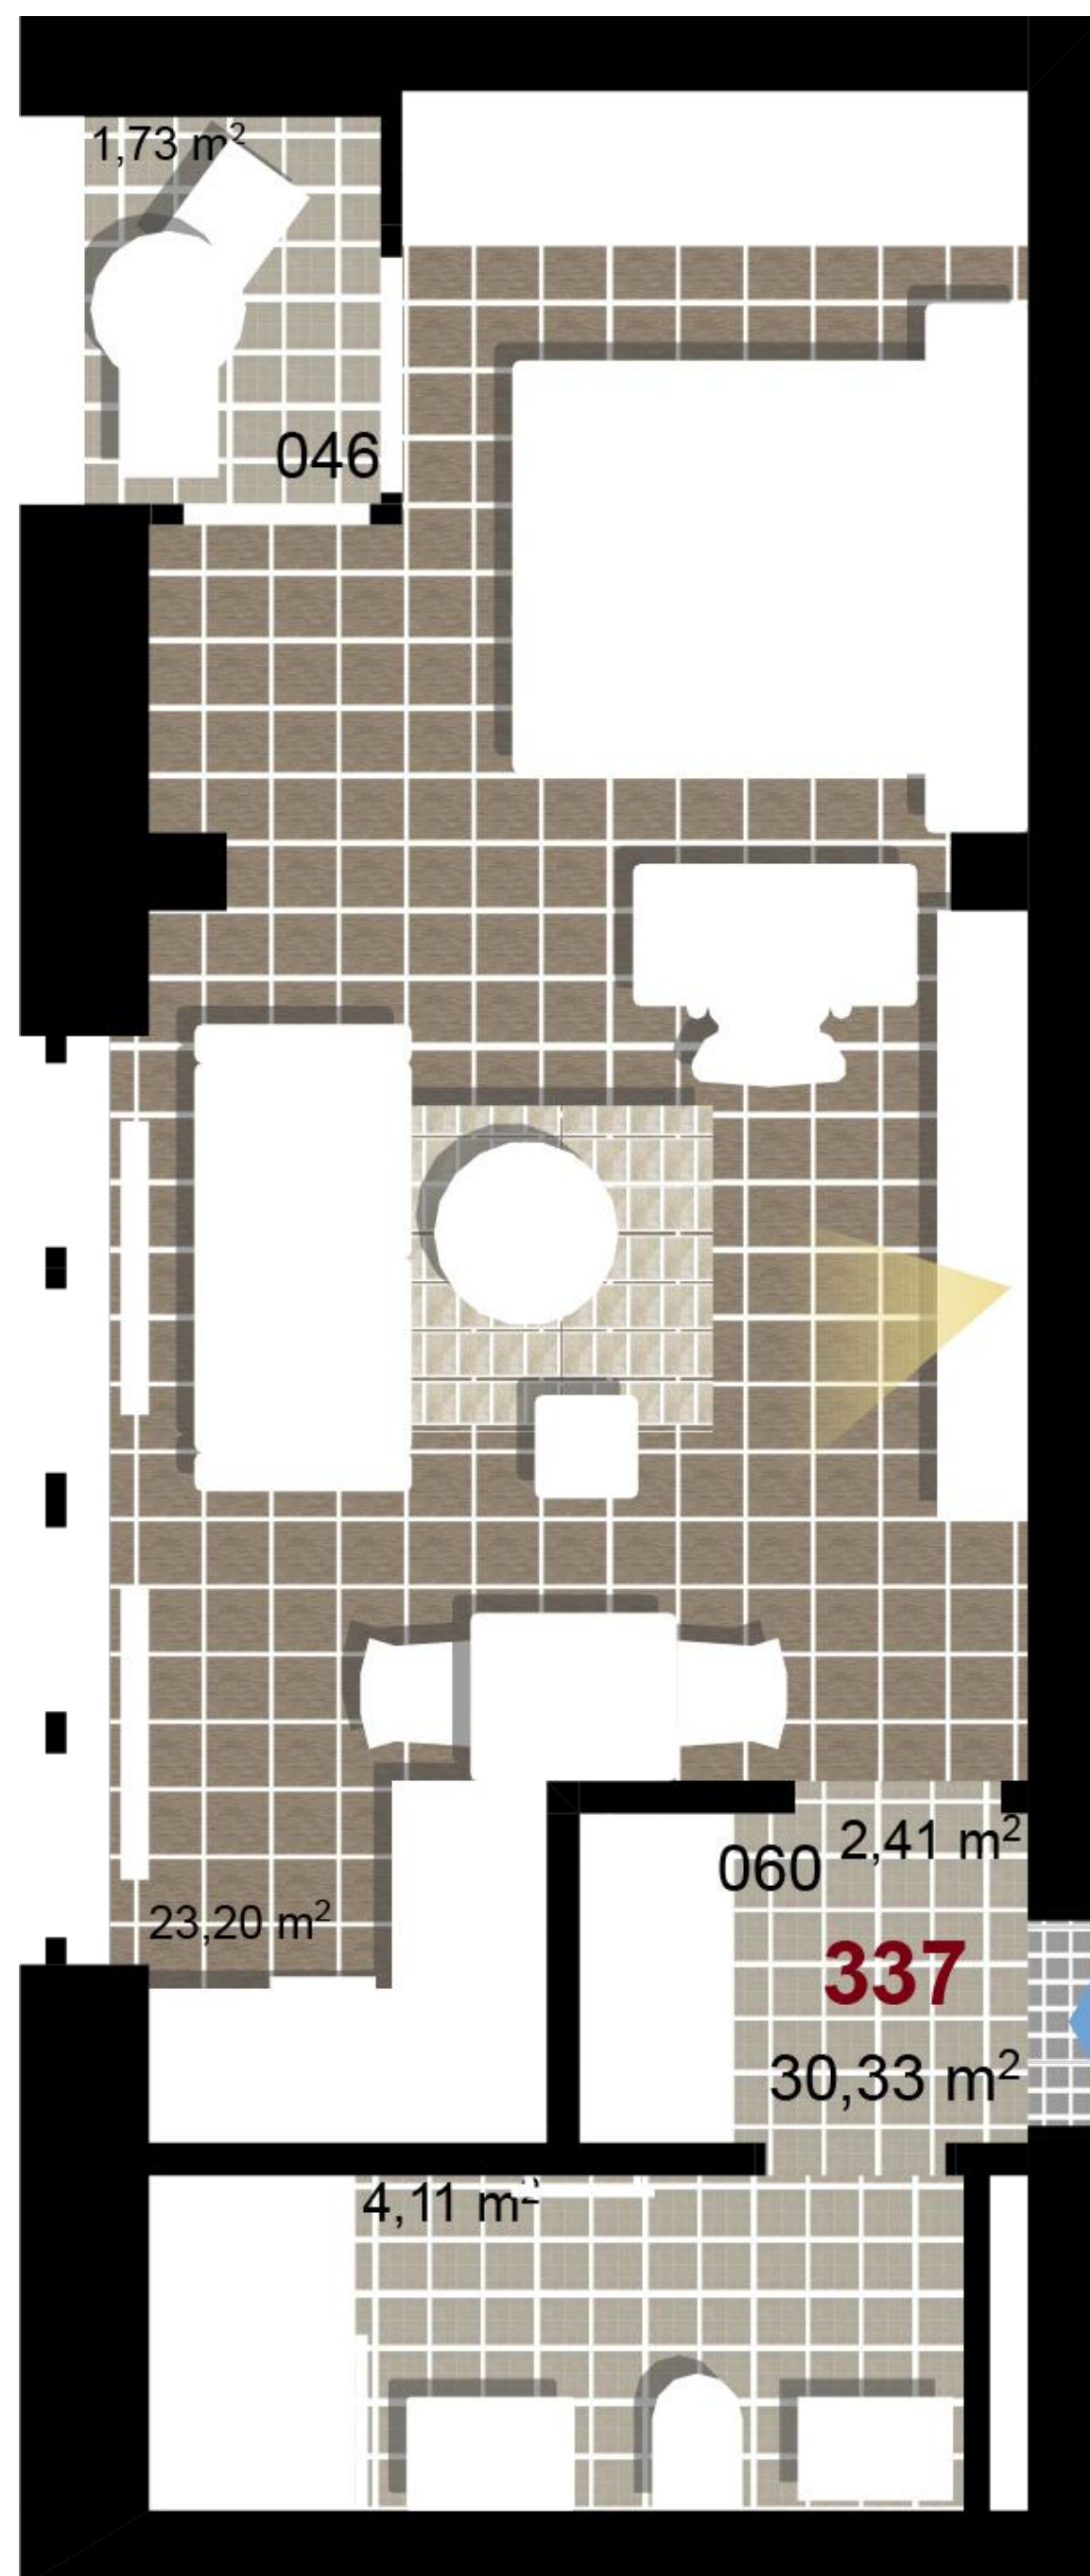

**337**      **1+KK**      m<sup>2</sup>

Obytný prostor      23,20

Koupelna + WC      4,11

Chodba      2,41

Užitná plocha      29,72

Celková plocha      30,33

Terasa      1,73

**1** 3. NP

**2** 3. NP

**3** 3. NP

Uvedené míry jsou pouze orientační. Zařízení bytu mimo sanitárních předmětů je ilustrativní a není součástí dodávky.  
Developer si vyhrazuje právo na změnu.  
Celková plocha je plocha dle NV č. 366/2013