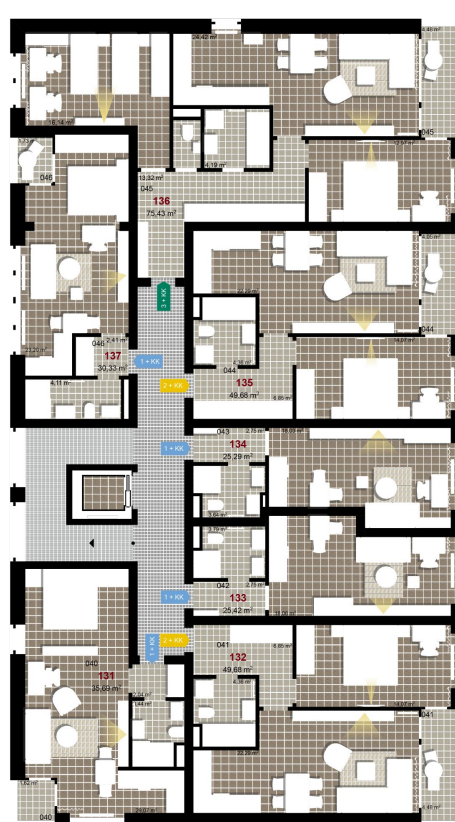

**337**      **1+KK**      m<sup>2</sup>

Obytný prostor      23,20

Koupelna + WC      4,11

Chodba      2,41

Užitná plocha      29,72

Celková plocha      30,33

Terasa      1,73

**1** 3. NP

**2** 3. NP

**3** 3. NP

Uvedené míry jsou pouze orientační. Zařízení bytu mimo sanitárních předmětů je ilustrativní a není součástí dodávky.  
Developer si vyhrazuje právo na změnu.  
Celková plocha je plocha dle NV č. 366/2013