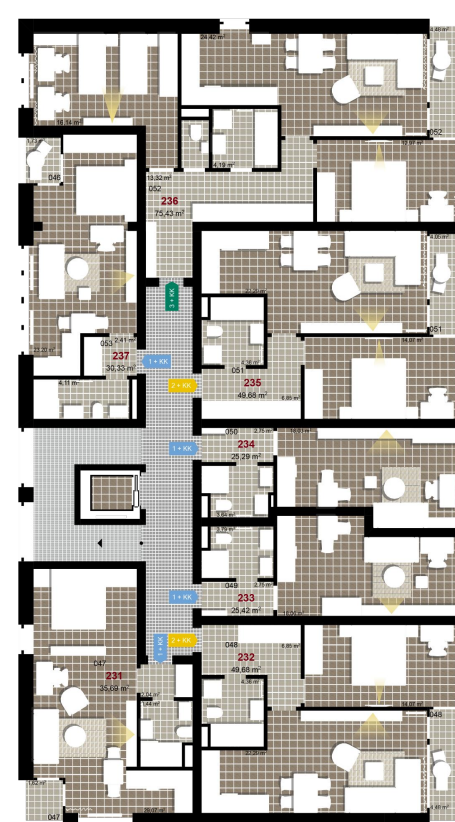

**337**      **1+KK**      m<sup>2</sup>

Obytný prostor      23,20

Koupelna + WC      4,11

Chodba      2,41

Užitná plocha      29,72

Celková plocha      30,33

Terasa      1,73

**1** 3. NP

**2** 3. NP

**3** 3. NP

Uvedené míry jsou pouze orientační. Zařízení bytu mimo sanitárních předmětů je ilustrativní a není součástí dodávky.  
Developer si vyhrazuje právo na změnu.  
Celková plocha je plocha dle NV č. 366/2013