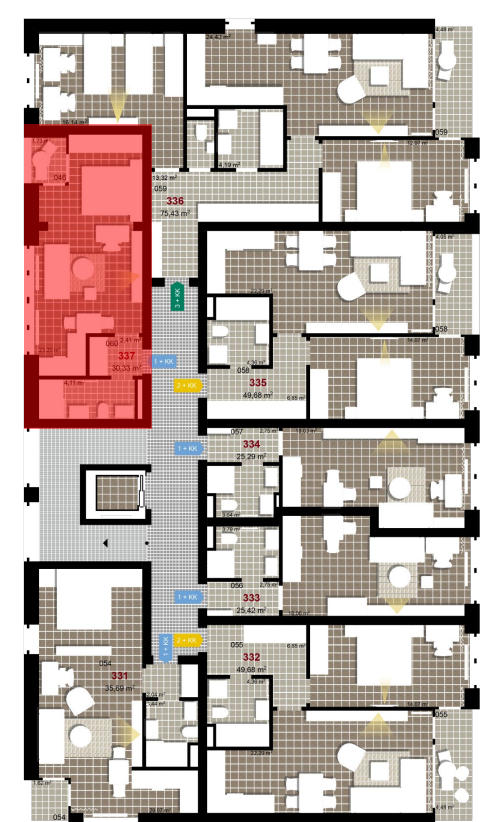

**337**      **1+KK**      m<sup>2</sup>

Obytný prostor      23,20

Koupelna + WC      4,11

Chodba      2,41

Užitná plocha      29,72

Celková plocha      30,33

Terasa      1,73

**1** 3. NP

**2** 3. NP

**3** 3. NP

Uvedené míry jsou pouze orientační. Zařízení bytu mimo sanitárních předmětů je ilustrativní a není součástí dodávky.  
Developer si vyhrazuje právo na změnu.  
Celková plocha je plocha dle NV č. 366/2013