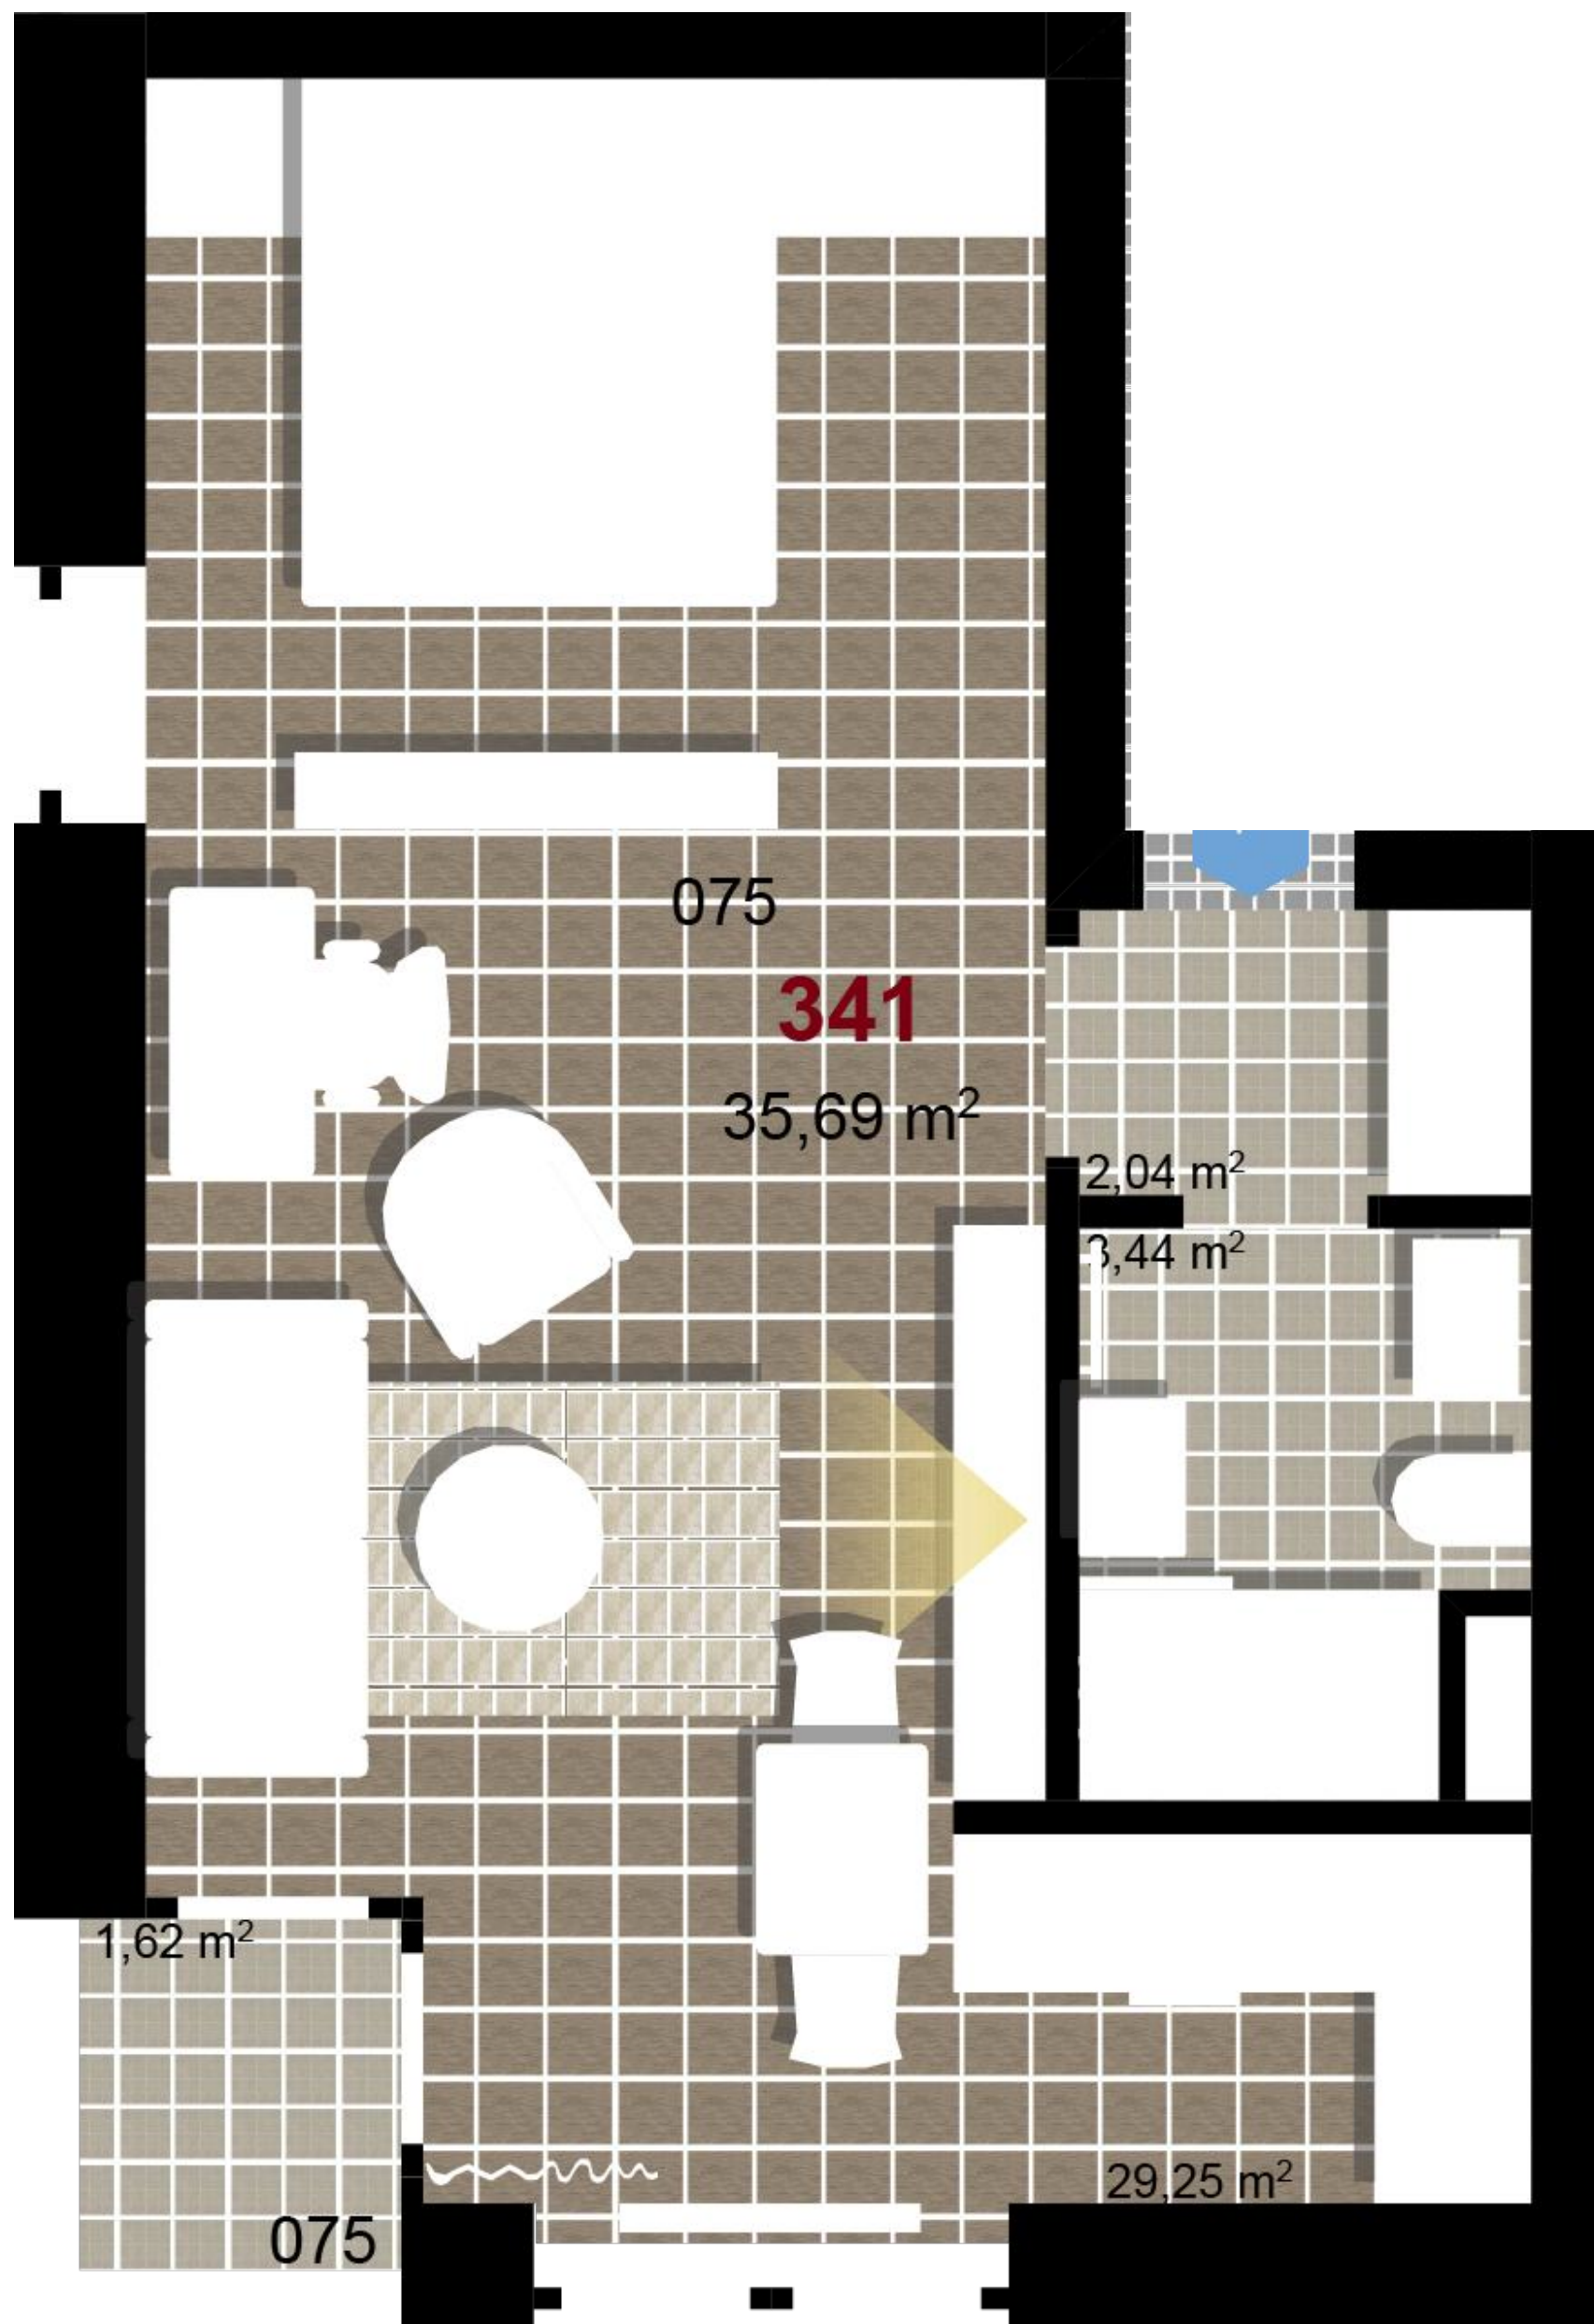

341 **1+KK** m²

Obytný prostor 29,07

Koupelna + WC 3,44

Chodba 2,04

Užitná plocha 34,55

Celková plocha 35,69

Terasa 1,62

1 4. NP

2 4. NP

3 4. NP

Uvedené míry jsou pouze orientační. Zařízení bytu mimo sanitárních předmětů je ilustrativní a není součástí dodávky.
Developer si vyhrazuje právo na změnu.
Celková plocha je plocha dle NV č. 366/2013