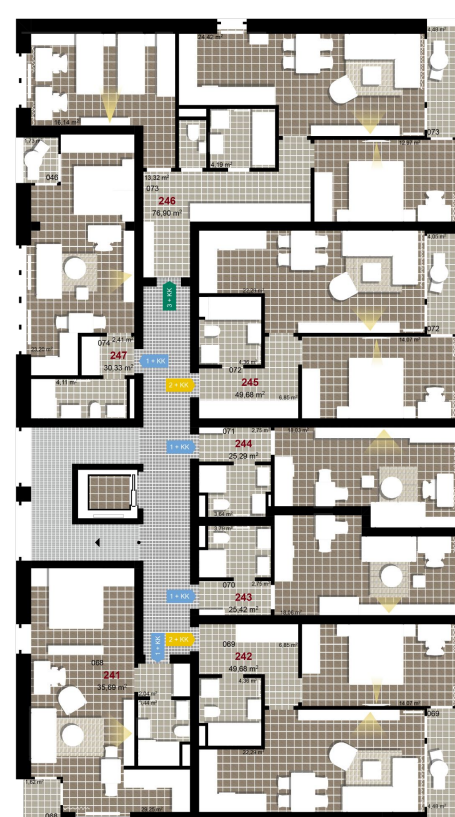

341 **1+KK** m²

Obytný prostor 29,07

Koupelna + WC 3,44

Chodba 2,04

Užitná plocha 34,55

Celková plocha 35,69

Terasa 1,62

1 4. NP

2 4. NP

3 4. NP

Uvedené míry jsou pouze orientační. Zařízení bytu mimo sanitárních předmětů je ilustrativní a není součástí dodávky.
Developer si vyhrazuje právo na změnu.
Celková plocha je plocha dle NV č. 366/2013