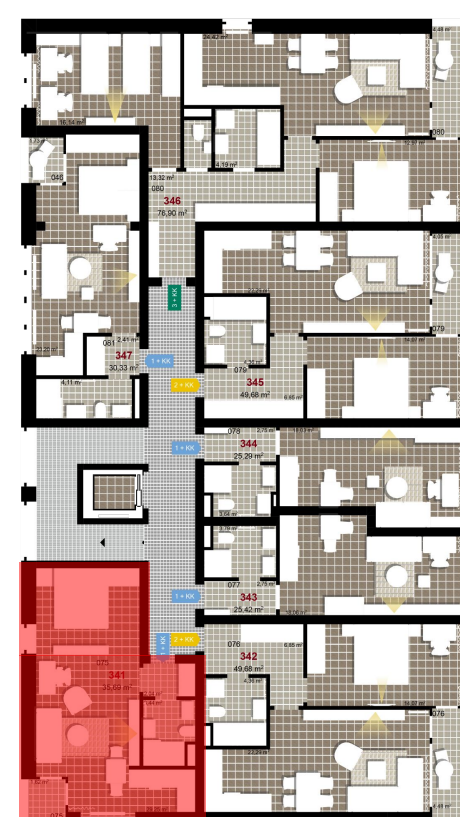

341 **1+KK** m²

Obytný prostor 29,07

Koupelna + WC 3,44

Chodba 2,04

Užitná plocha 34,55

Celková plocha 35,69

Terasa 1,62

1 4. NP

2 4. NP

3 4. NP

Uvedené míry jsou pouze orientační. Zařízení bytu mimo sanitárních předmětů je ilustrativní a není součástí dodávky.
Developer si vyhrazuje právo na změnu.
Celková plocha je plocha dle NV č. 366/2013