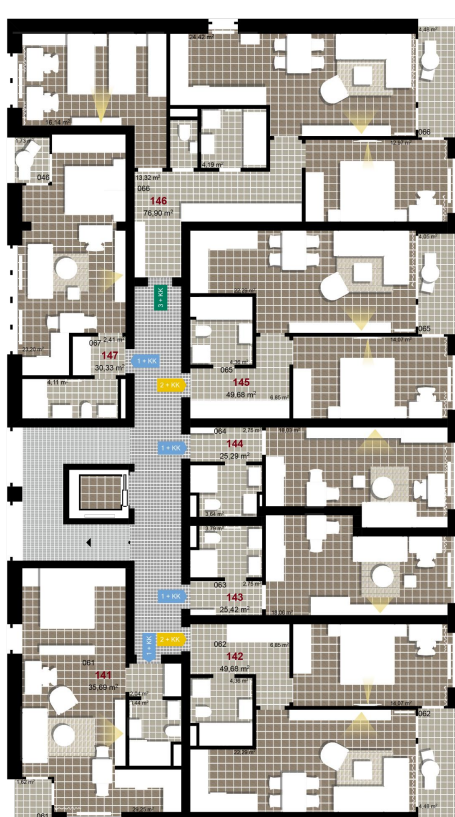

341 **1+KK** m²

Obytný prostor 29,07

Koupelna + WC 3,44

Chodba 2,04

Užitná plocha 34,55

Celková plocha 35,69

Terasa 1,62

1 4. NP

2 4. NP

3 4. NP

Uvedené míry jsou pouze orientační. Zařízení bytu mimo sanitárních předmětů je ilustrativní a není součástí dodávky.
Developer si vyhrazuje právo na změnu.
Celková plocha je plocha dle NV č. 366/2013