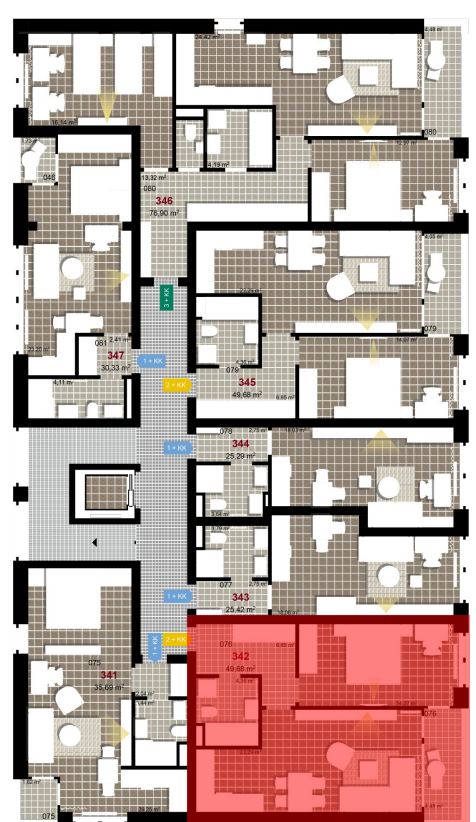

**342**      **2+KK**      m<sup>2</sup>

Obytný prostor      22,29

Pokoj 1      14,07

Koupelna + WC      4,36

Chodba      6,85

Užitná plocha      47,57

Celková plocha      49,69

Terasa      4,48

**1** 4. NP

**2** 4. NP

**3** 4. NP

Uvedené míry jsou pouze orientační. Zařízení bytu mimo sanitárních předmětů je ilustrativní a není součástí dodávky.  
Developer si vyhrazuje právo na změnu.  
Celková plocha je plocha dle NV č. 366/2013