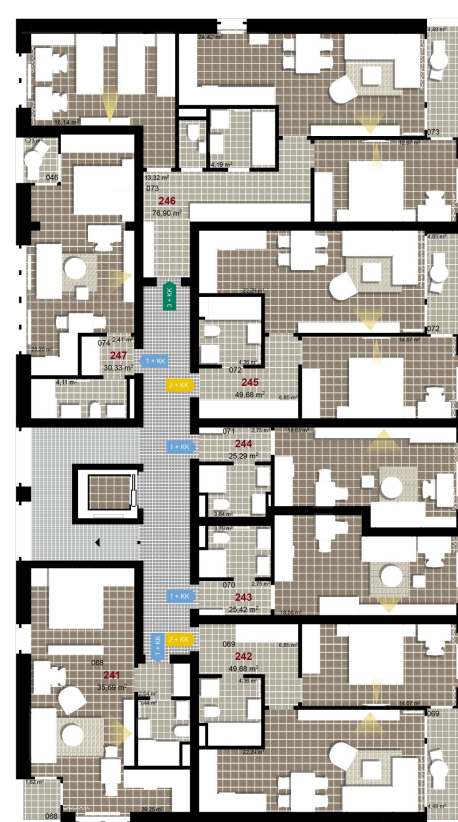

**342**      **2+KK**      m<sup>2</sup>

Obytný prostor      22,29

Pokoj 1      14,07

Koupelna + WC      4,36

Chodba      6,85

Užitná plocha      47,57

Celková plocha      49,69

Terasa      4,48

**1** 4. NP

**2** 4. NP

**3** 4. NP

Uvedené míry jsou pouze orientační. Zařízení bytu mimo sanitárních předmětů je ilustrativní a není součástí dodávky.  
Developer si vyhrazuje právo na změnu.  
Celková plocha je plocha dle NV č. 366/2013