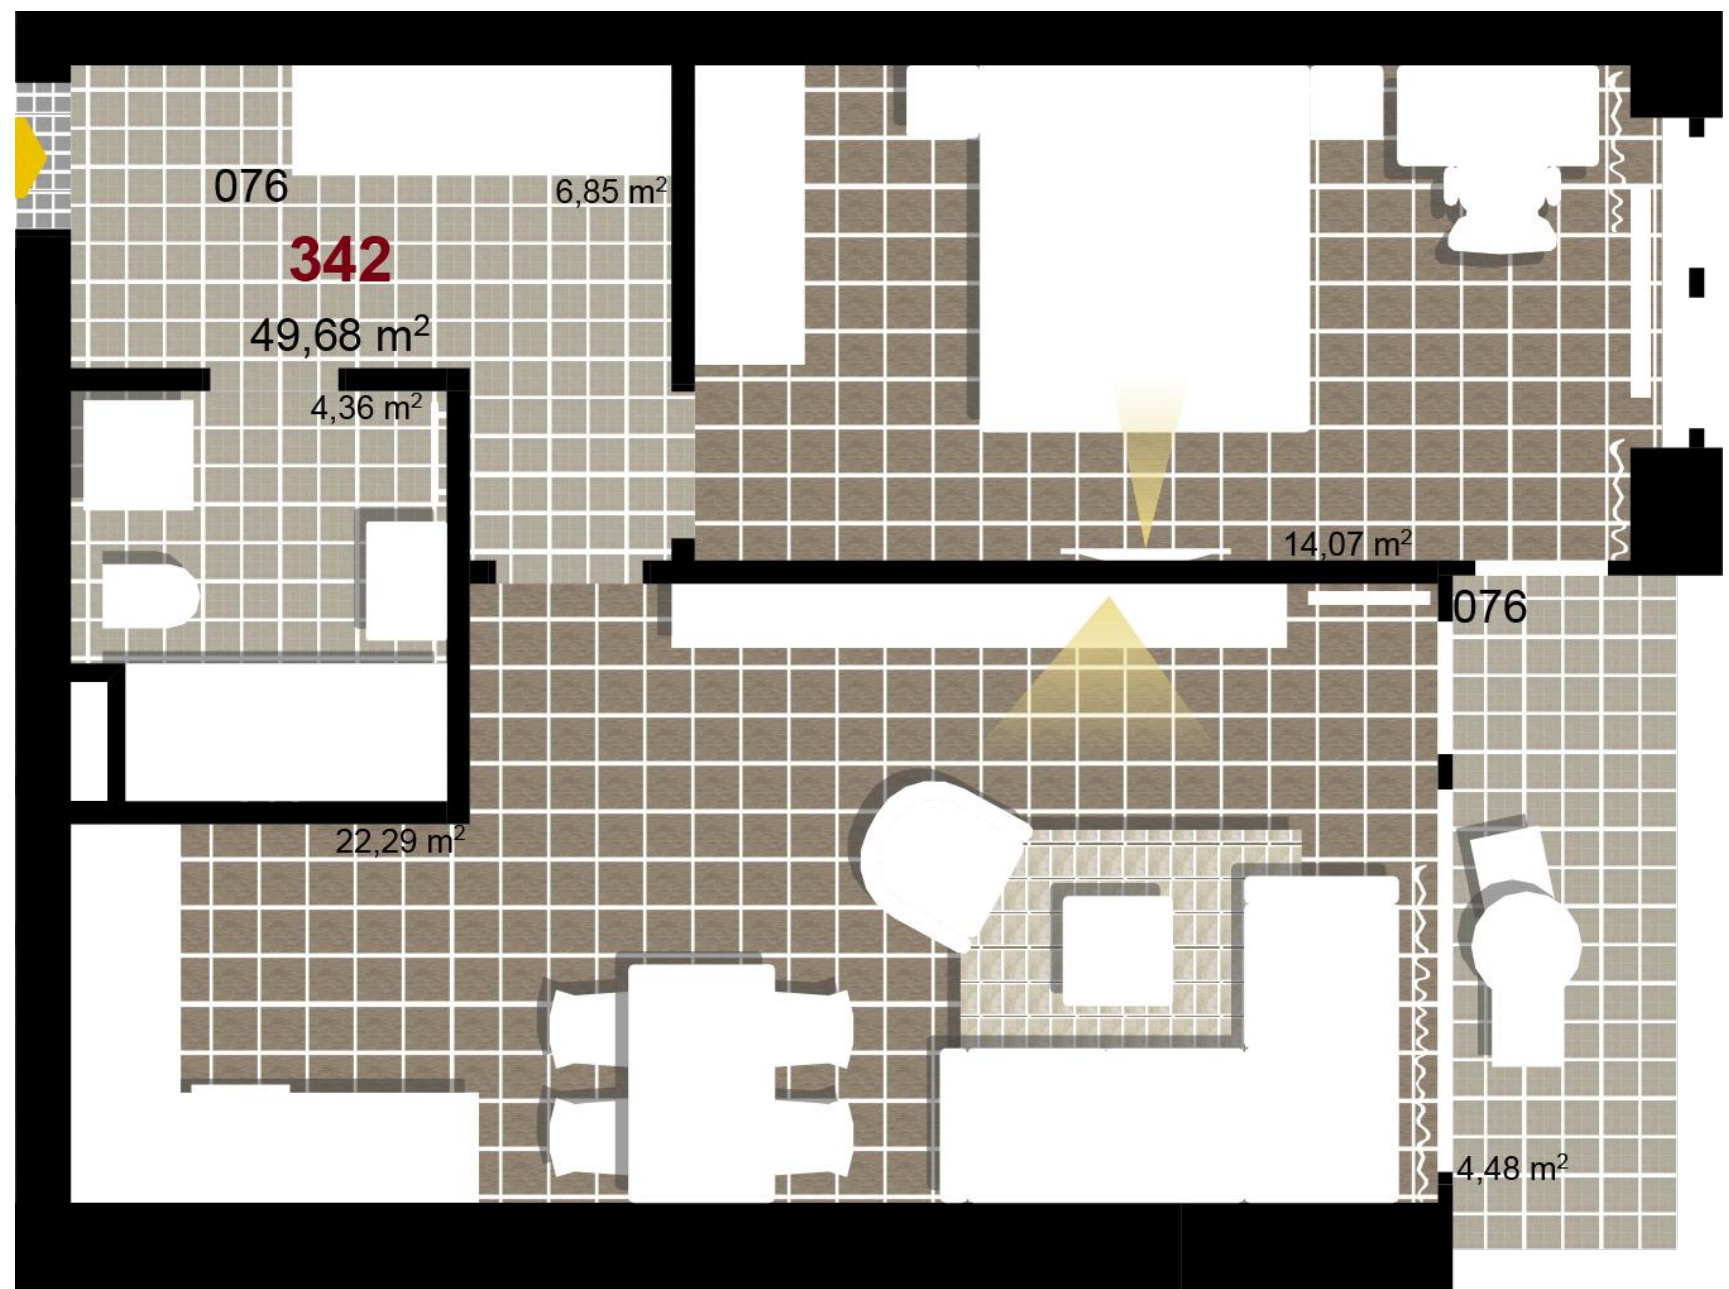

**342**      **2+KK**      m<sup>2</sup>

Obytný prostor      22,29

Pokoj 1      14,07

Koupelna + WC      4,36

Chodba      6,85

Užitná plocha      47,57

Celková plocha      49,69

Terasa      4,48

**1** 4. NP

**2** 4. NP

**3** 4. NP

Uvedené míry jsou pouze orientační. Zařízení bytu mimo sanitárních předmětů je ilustrativní a není součástí dodávky.  
Developer si vyhrazuje právo na změnu.  
Celková plocha je plocha dle NV č. 366/2013