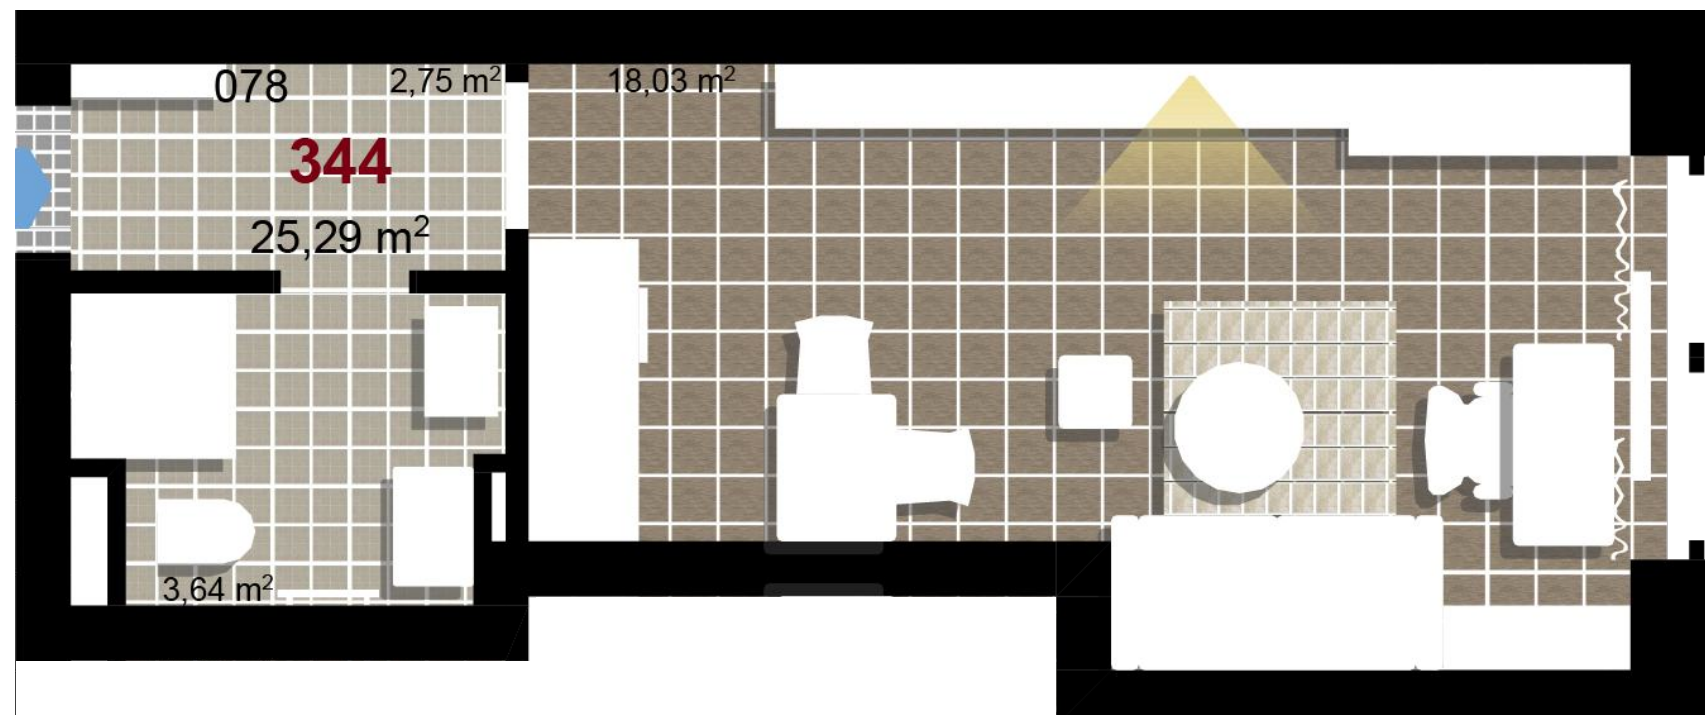

**344**      **1+KK**      m<sup>2</sup>

Obytný prostor      18,03

Koupelna + WC      3,64

Chodba      2,75

Užitná plocha      24,42

Celková plocha      25,29

Terasa      -

**1** 4. NP

**2** 4. NP

**3** 4. NP

Uvedené míry jsou pouze orientační. Zařízení bytu mimo sanitárních předmětů je ilustrativní a není součástí dodávky.  
Developer si vyhrazuje právo na změnu.  
Celková plocha je plocha dle NV č. 366/2013