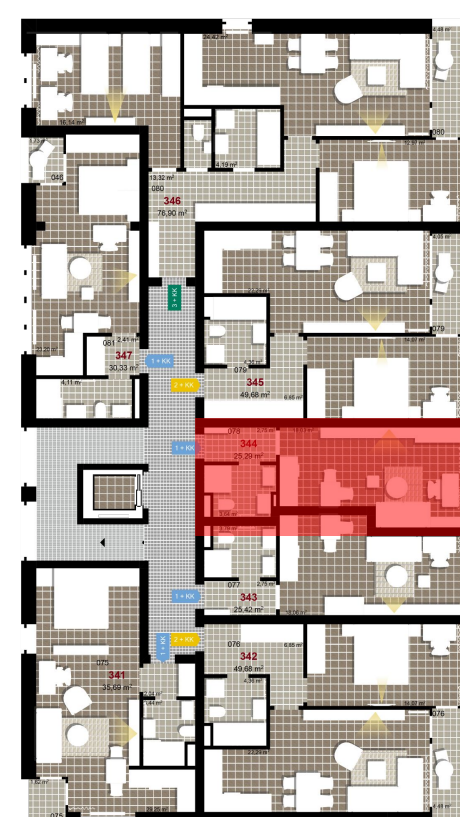

**344**      **1+KK**      m<sup>2</sup>

Obytný prostor      18,03

Koupelna + WC      3,64

Chodba      2,75

Užitná plocha      24,42

Celková plocha      25,29

Terasa      -

**1** 4. NP

**2** 4. NP

**3** 4. NP

Uvedené míry jsou pouze orientační. Zařízení bytu mimo sanitárních předmětů je ilustrativní a není součástí dodávky.  
Developer si vyhrazuje právo na změnu.  
Celková plocha je plocha dle NV č. 366/2013