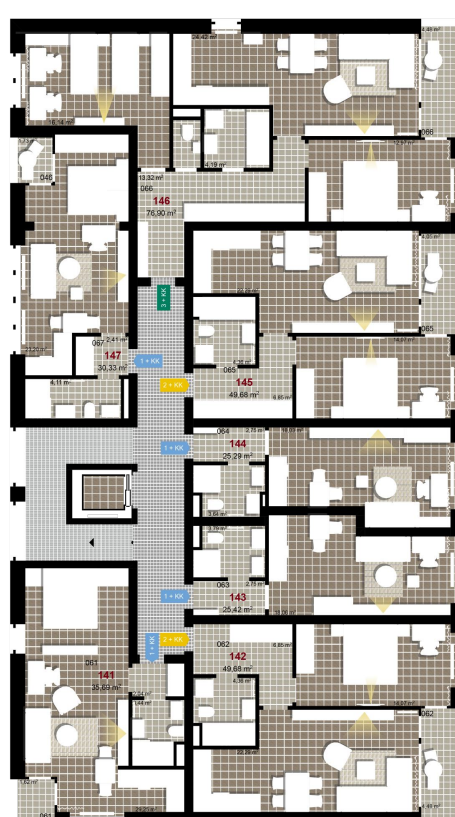

**344**      **1+KK**      m<sup>2</sup>

Obytný prostor      18,03

Koupelna + WC      3,64

Chodba      2,75

Užitná plocha      24,42

Celková plocha      25,29

Terasa      -

**1** 4. NP

**2** 4. NP

**3** 4. NP

Uvedené míry jsou pouze orientační. Zařízení bytu mimo sanitárních předmětů je ilustrativní a není součástí dodávky.  
Developer si vyhrazuje právo na změnu.  
Celková plocha je plocha dle NV č. 366/2013