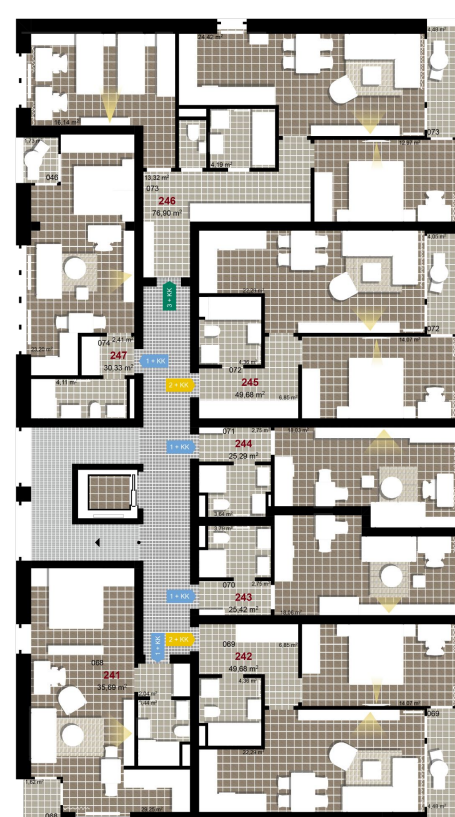

**344**      **1+KK**      m<sup>2</sup>

Obytný prostor      18,03

Koupelna + WC      3,64

Chodba      2,75

Užitná plocha      24,42

Celková plocha      25,29

Terasa      -

**1** 4. NP

**2** 4. NP

**3** 4. NP

Uvedené míry jsou pouze orientační. Zařízení bytu mimo sanitárních předmětů je ilustrativní a není součástí dodávky.  
Developer si vyhrazuje právo na změnu.  
Celková plocha je plocha dle NV č. 366/2013