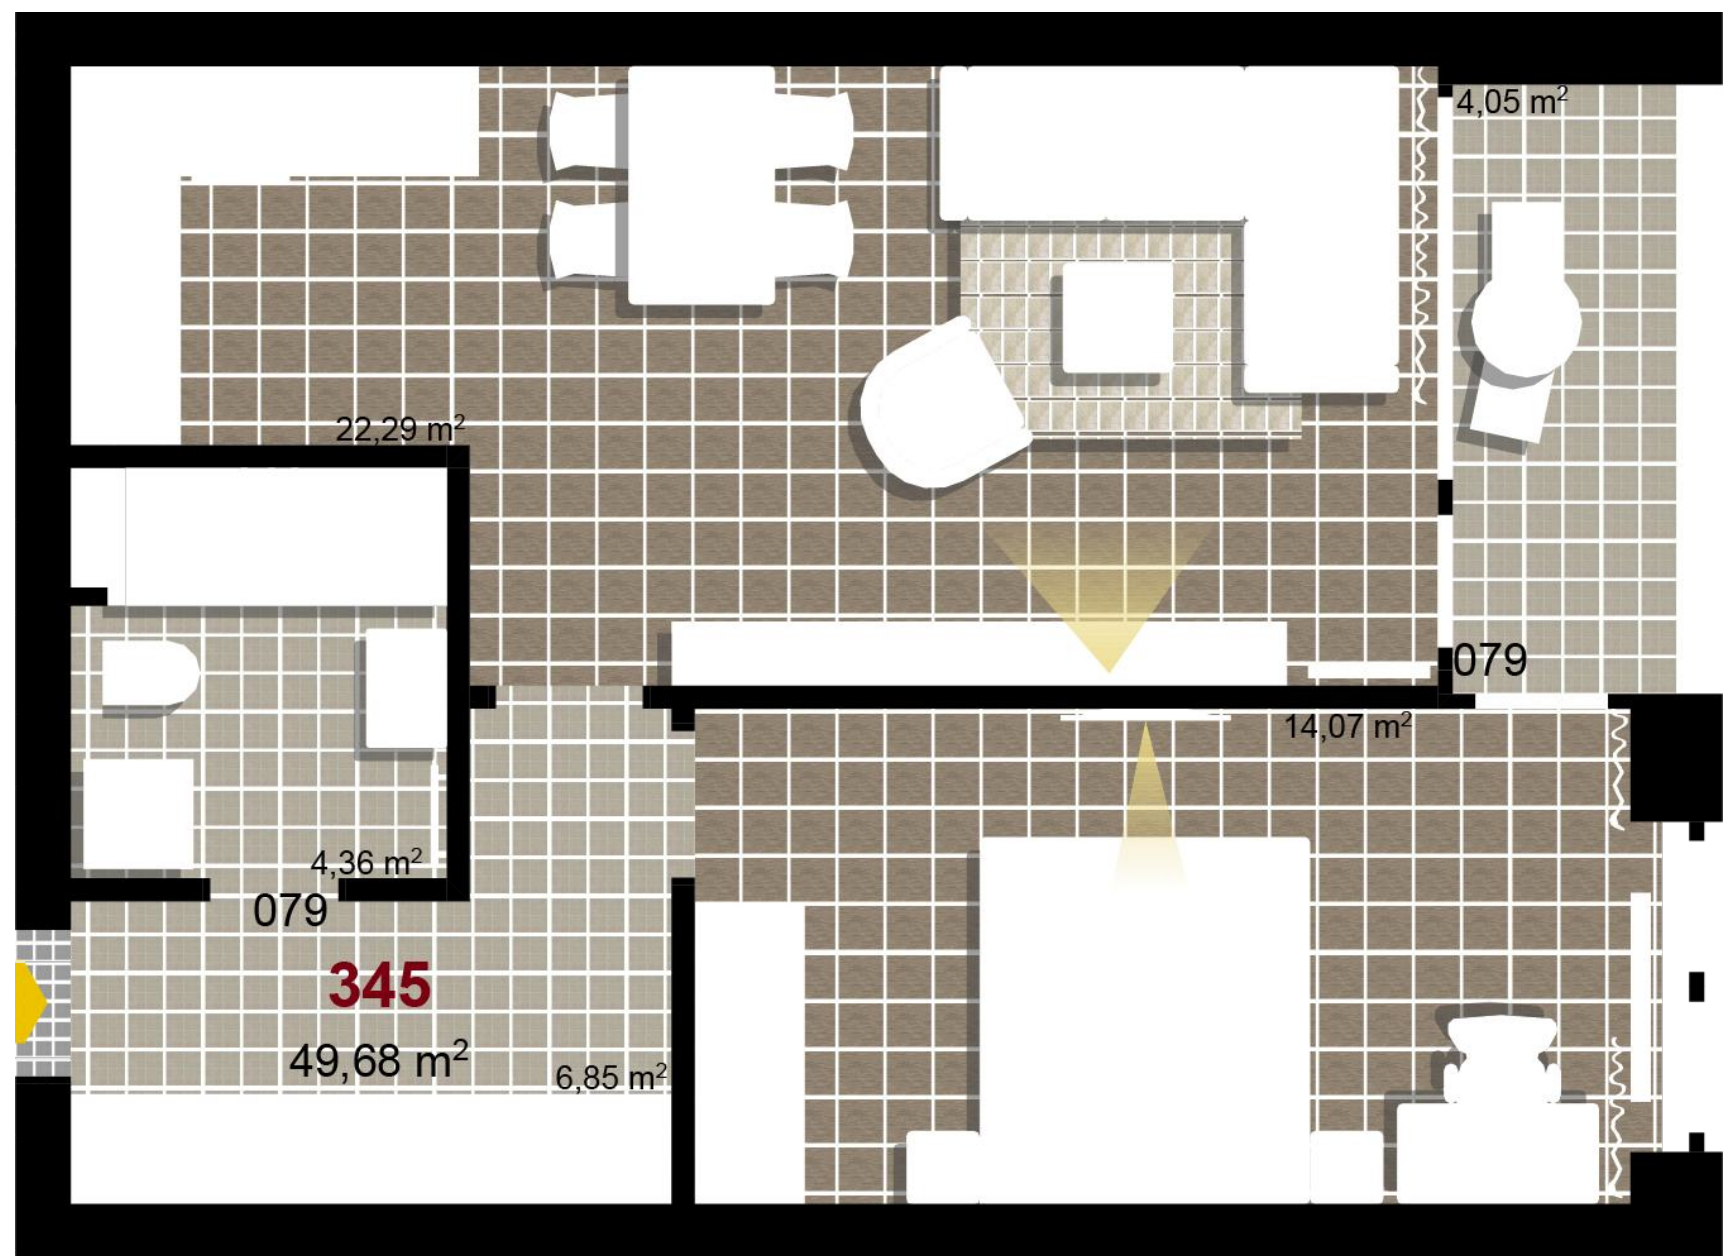

345 **2+KK** m²

Obytný prostor 22,29

Pokoj 1 14,07

Koupelna + WC 4,36

Chodba 6,85

Užitná plocha 47,57

Celková plocha 49,69

Terasa 4,05

1 4. NP

2 4. NP

3 4. NP

Uvedené míry jsou pouze orientační. Zařízení bytu mimo sanitárních předmětů je ilustrativní a není součástí dodávky.
 Developer si vyhrazuje právo na změnu.
 Celková plocha je plocha dle NV č. 366/2013