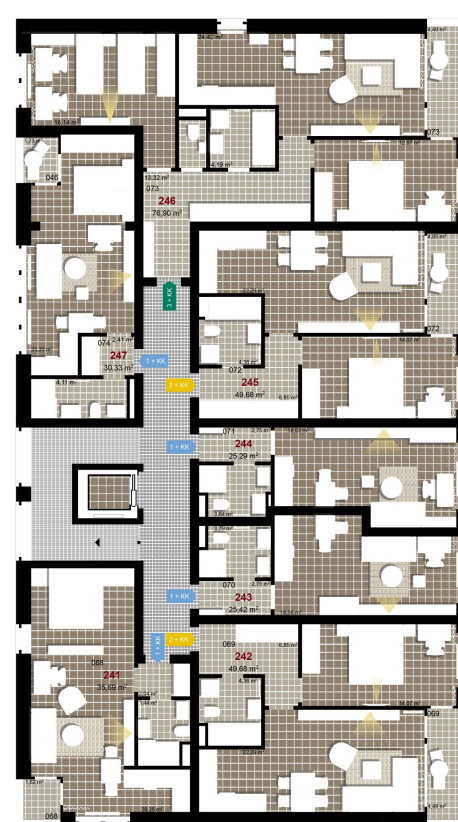

345 **2+KK** m²

Obytný prostor 22,29

Pokoj 1 14,07

Koupelna + WC 4,36

Chodba 6,85

Užitná plocha 47,57

Celková plocha 49,69

Terasa 4,05

1 4. NP

2 4. NP

3 4. NP

Uvedené míry jsou pouze orientační. Zařízení bytu mimo sanitárních předmětů je ilustrativní a není součástí dodávky.
 Developer si vyhrazuje právo na změnu.
 Celková plocha je plocha dle NV č. 366/2013