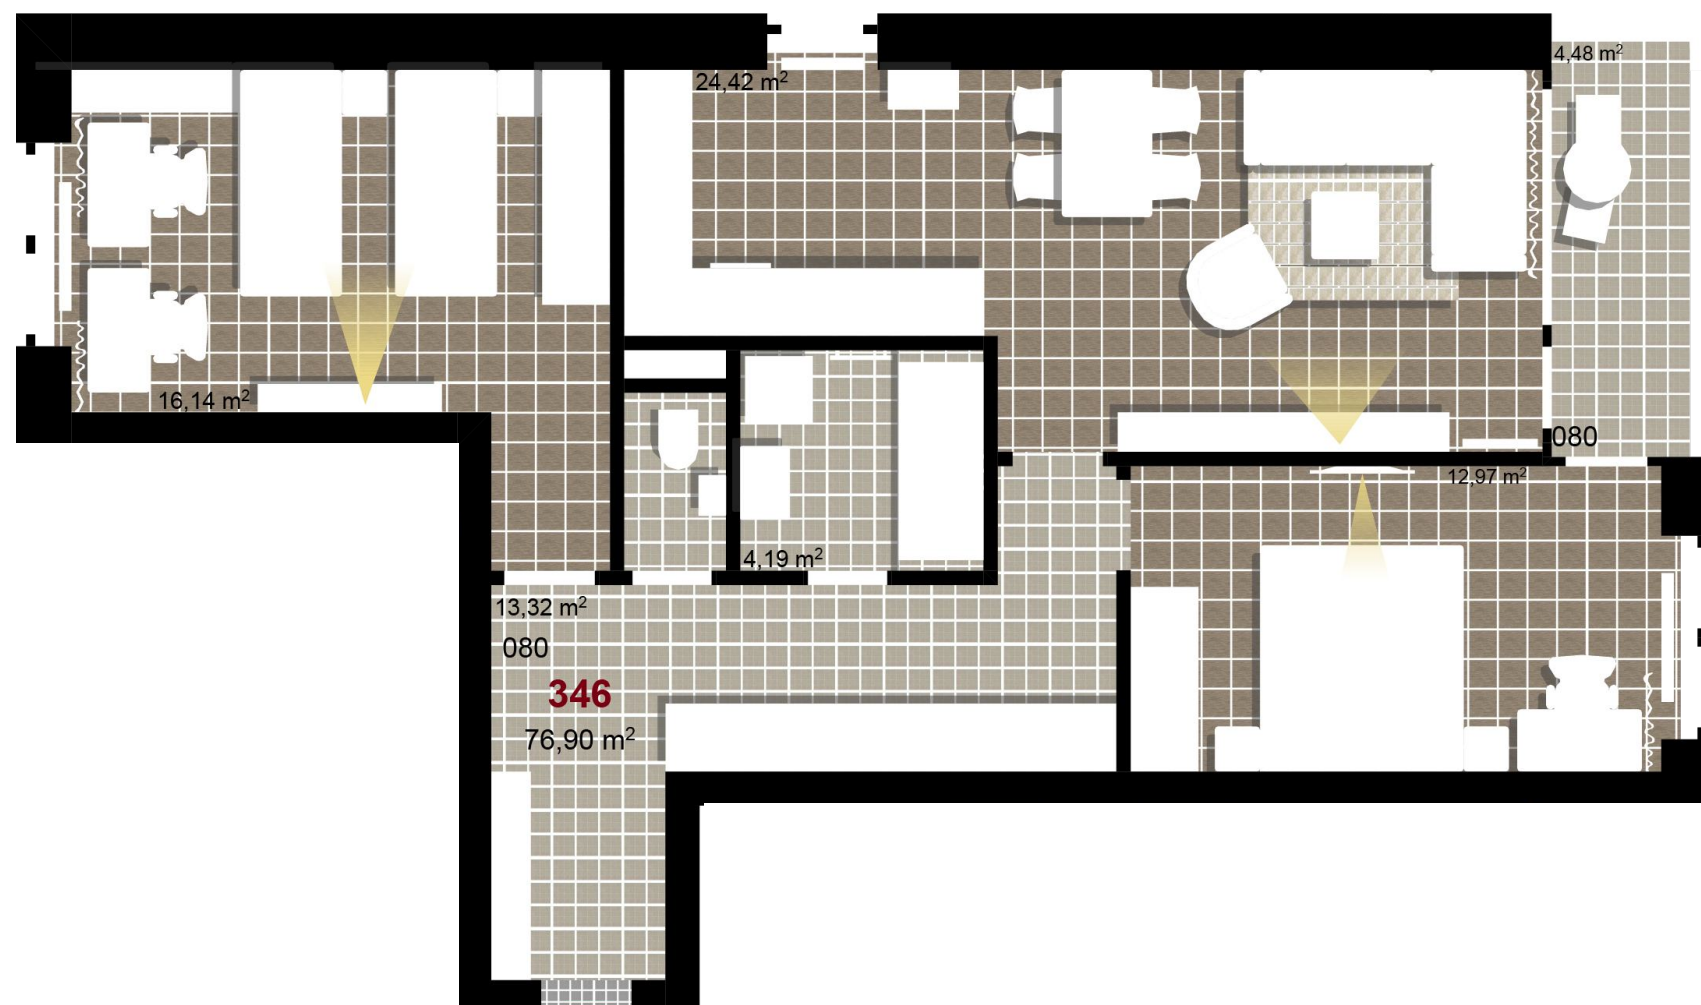

**346**      **3+KK**      m<sup>2</sup>

Obytný prostor      24,42

Pokoj 1      16,14

Pokoj 2      12,97

Koupelna      4,19

Chodba      13,32

Užitná plocha      71,04

Celková plocha      75,43

Terasa      4,48

**1** 4. NP

**2** 4. NP

**3** 4. NP

Uvedené míry jsou pouze orientační. Zařízení bytu mimo sanitárních předmětů je ilustrativní a není součástí dodávky.  
Developer si vyhrazuje právo na změnu.  
Celková plocha je plocha dle NV č. 366/2013