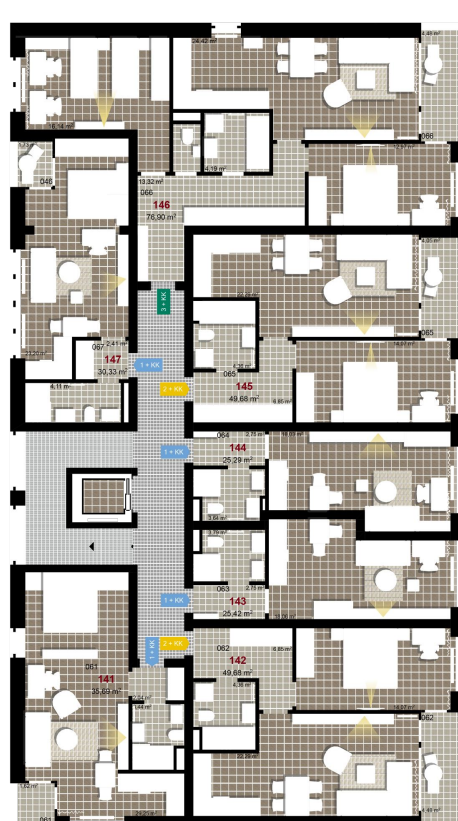

**346**      **3+KK**      m<sup>2</sup>

Obytný prostor      24,42

Pokoj 1      16,14

Pokoj 2      12,97

Koupelna      4,19

Chodba      13,32

Užitná plocha      71,04

Celková plocha      75,43

Terasa      4,48

**1** 4. NP

**2** 4. NP

**3** 4. NP

Uvedené míry jsou pouze orientační. Zařízení bytu mimo sanitárních předmětů je ilustrativní a není součástí dodávky.  
Developer si vyhrazuje právo na změnu.  
Celková plocha je plocha dle NV č. 366/2013