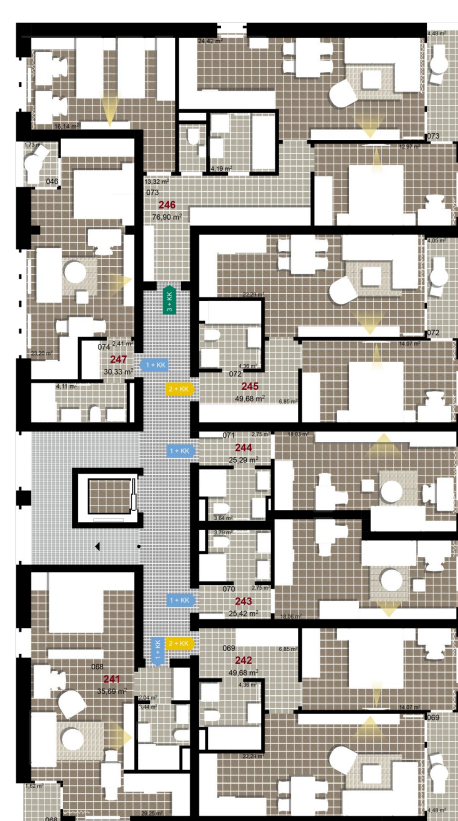

**346**      **3+KK**      m<sup>2</sup>

Obytný prostor      24,42

Pokoj 1      16,14

Pokoj 2      12,97

Koupelna      4,19

Chodba      13,32

Užitná plocha      71,04

Celková plocha      75,43

Terasa      4,48

**1** 4. NP

**2** 4. NP

**3** 4. NP

Uvedené míry jsou pouze orientační. Zařízení bytu mimo sanitárních předmětů je ilustrativní a není součástí dodávky.  
Developer si vyhrazuje právo na změnu.  
Celková plocha je plocha dle NV č. 366/2013