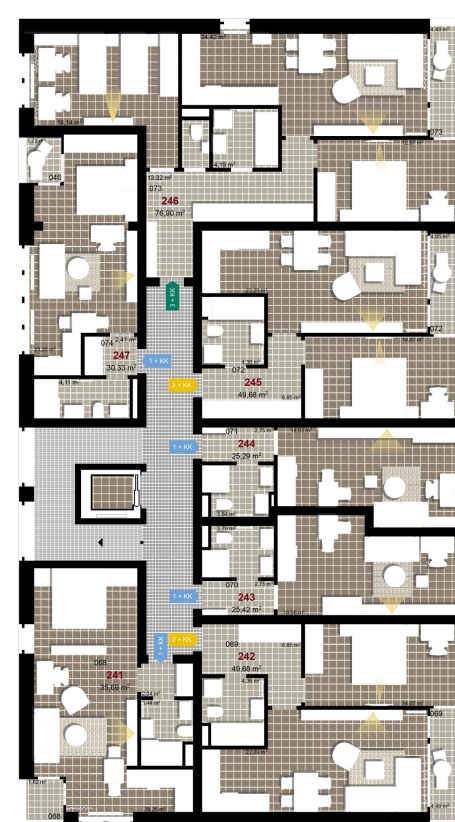

347 **1+KK** m²

Obytný prostor 23,20

Koupelna + WC 4,11

Chodba 2,41

Užitná plocha 29,72

Celková plocha 30,33

Terasa 1,73

1 4. NP

2 4. NP

3 4. NP

Uvedené míry jsou pouze orientační. Zařízení bytu mimo sanitárních předmětů je ilustrativní a není součástí dodávky.
Developer si vyhrazuje právo na změnu.
Celková plocha je plocha dle NV č. 366/2013