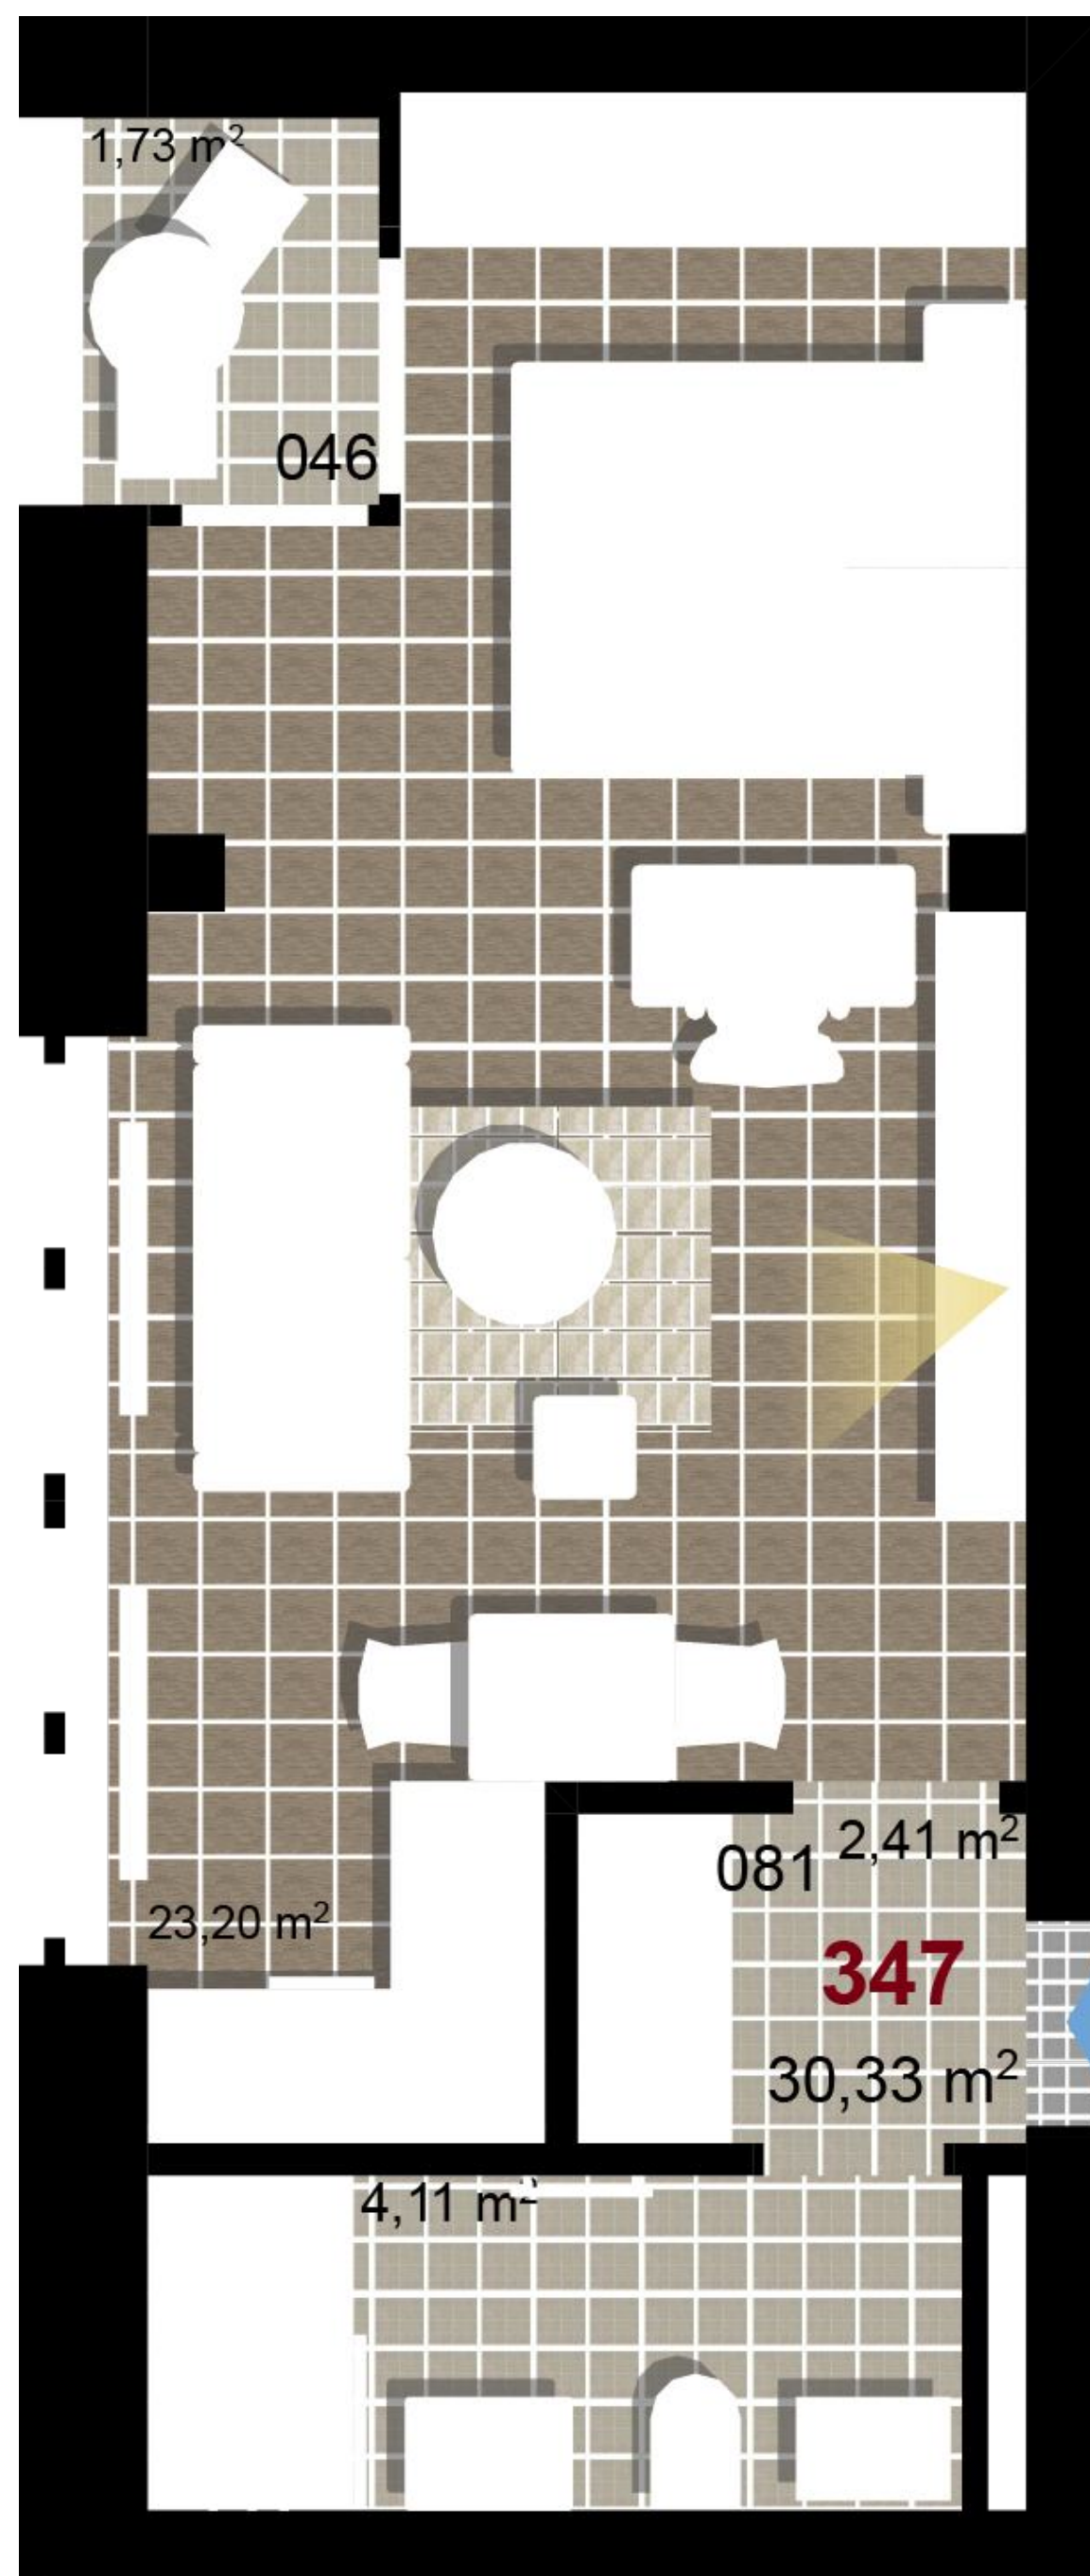

347 **1+KK** m²

Obytný prostor 23,20

Koupelna + WC 4,11

Chodba 2,41

Užitná plocha 29,72

Celková plocha 30,33

Terasa 1,73

1 4. NP

2 4. NP

3 4. NP

Uvedené míry jsou pouze orientační. Zařízení bytu mimo sanitárních předmětů je ilustrativní a není součástí dodávky.
Developer si vyhrazuje právo na změnu.
Celková plocha je plocha dle NV č. 366/2013