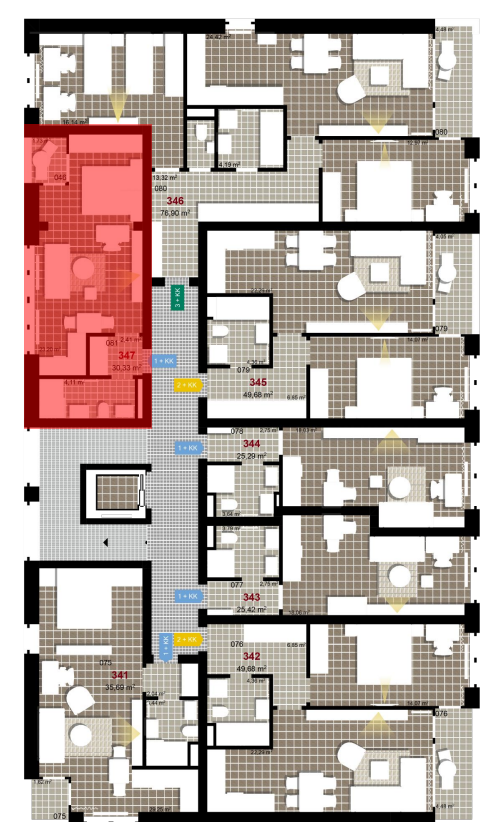

347 **1+KK** m²

Obytný prostor 23,20

Koupelna + WC 4,11

Chodba 2,41

Užitná plocha 29,72

Celková plocha 30,33

Terasa 1,73

1 4. NP

2 4. NP

3 4. NP

Uvedené míry jsou pouze orientační. Zařízení bytu mimo sanitárních předmětů je ilustrativní a není součástí dodávky.
Developer si vyhrazuje právo na změnu.
Celková plocha je plocha dle NV č. 366/2013