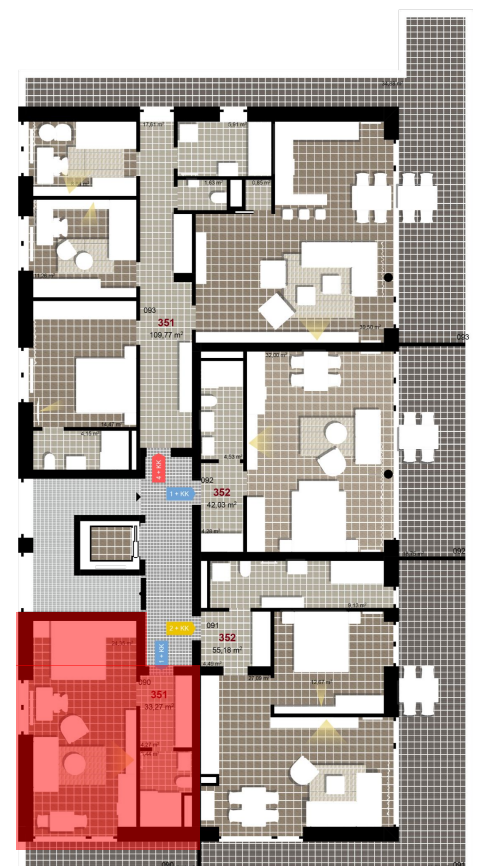

351 **1+KK** m²

Obytný prostor 24,35

Koupelna + WC 3,44

Chodba 4,27

Užitná plocha 32,06

Celková plocha 33,27

Terasa 5,39

1 4+1. NP

2 4+1. NP

3 4+1. NP

Uvedené míry jsou pouze orientační. Zařízení bytu mimo sanitárních předmětů je ilustrativní a není součástí dodávky.
 Developer si vyhrazuje právo na změnu.
 Celková plocha je plocha dle NV č. 366/2013