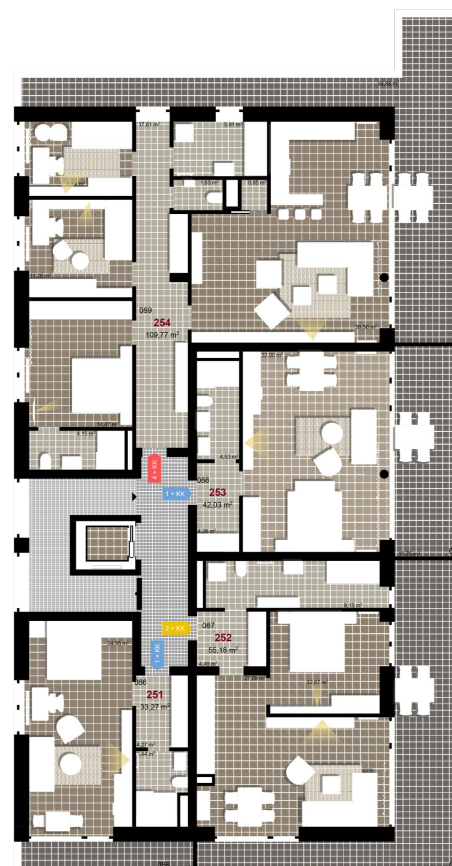

351 **1+KK** m²

Obytný prostor 24,35

Koupelna + WC 3,44

Chodba 4,27

Užitná plocha 32,06

Celková plocha 33,27

Terasa 5,39

1 4+1. NP

2 4+1. NP

3 4+1. NP

Uvedené míry jsou pouze orientační. Zařízení bytu mimo sanitárních předmětů je ilustrativní a není součástí dodávky.
 Developer si vyhrazuje právo na změnu.
 Celková plocha je plocha dle NV č. 366/2013