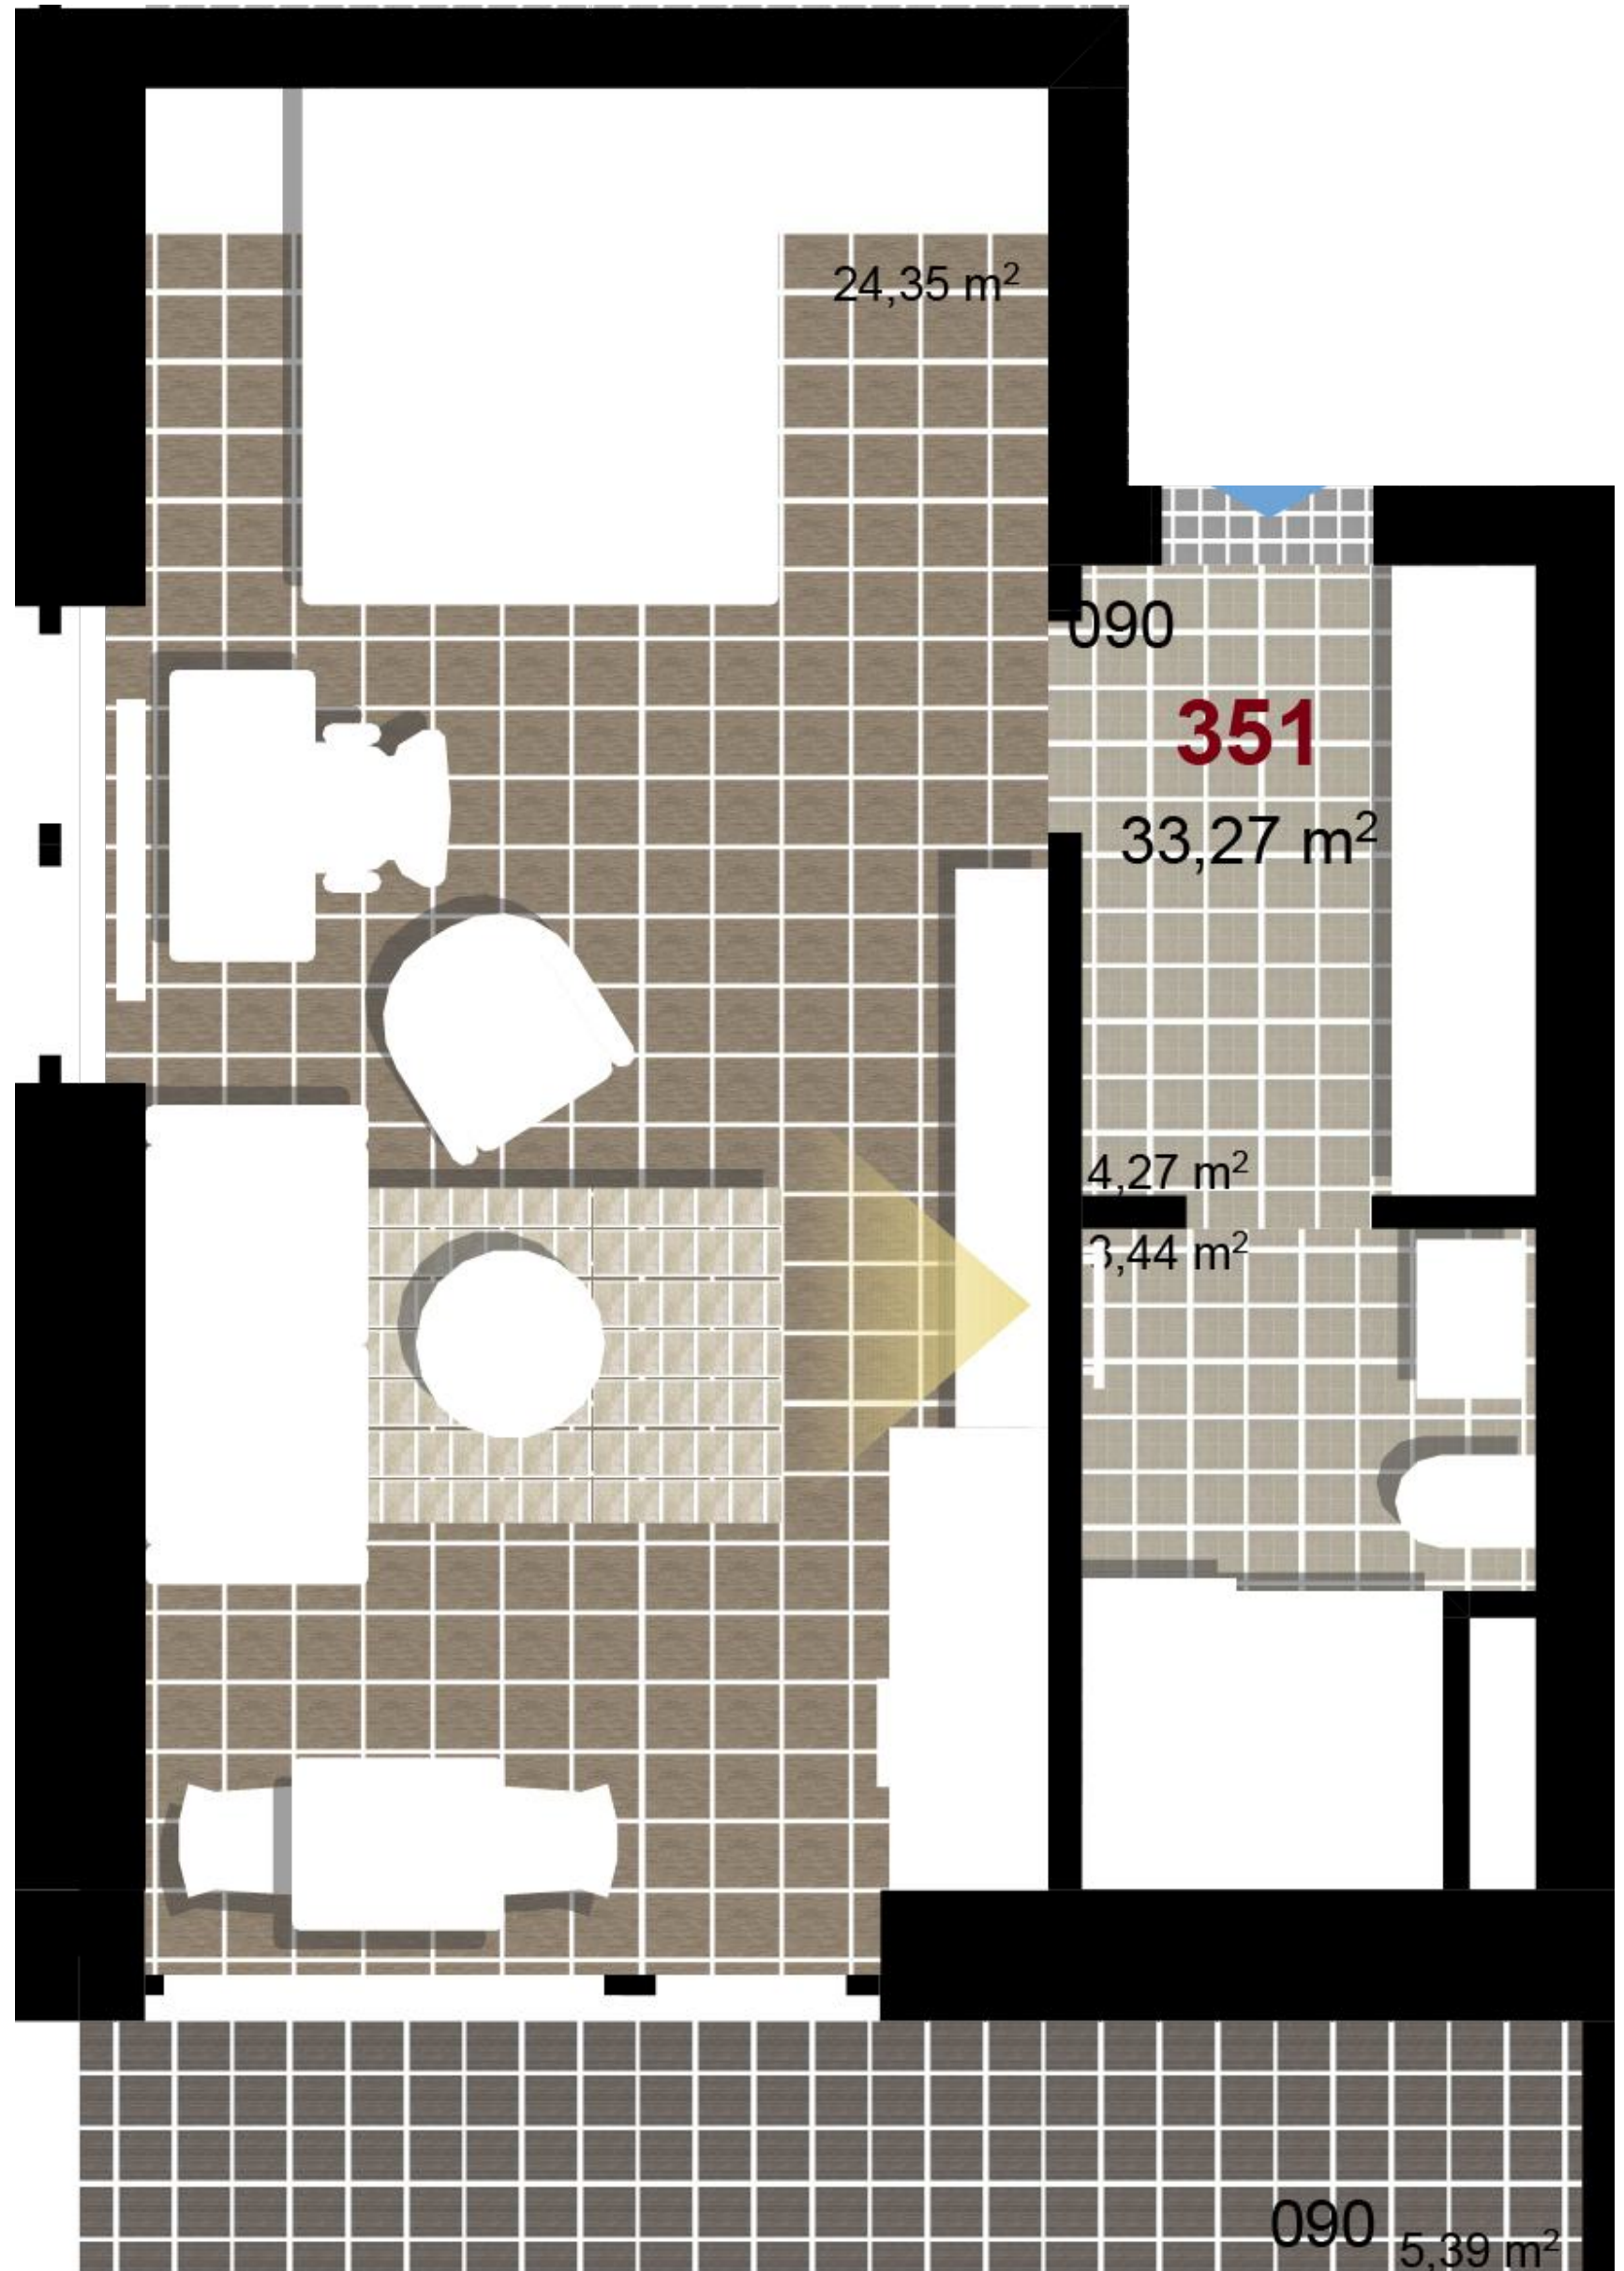

351 **1+KK** m²

Obytný prostor 24,35

Koupelna + WC 3,44

Chodba 4,27

Užitná plocha 32,06

Celková plocha 33,27

Terasa 5,39

1 4+1. NP

2 4+1. NP

3 4+1. NP

Uvedené míry jsou pouze orientační. Zařízení bytu mimo sanitárních předmětů je ilustrativní a není součástí dodávky.
 Developer si vyhrazuje právo na změnu.
 Celková plocha je plocha dle NV č. 366/2013