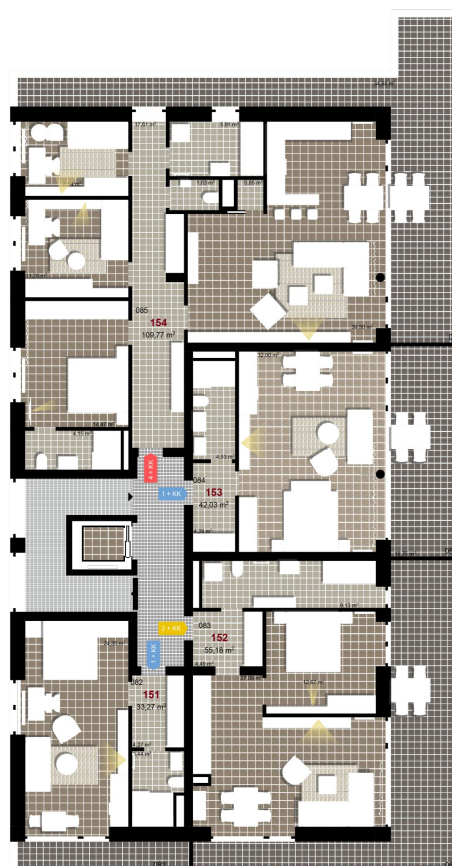

351 **1+KK** m²

Obytný prostor 24,35

Koupelna + WC 3,44

Chodba 4,27

Užitná plocha 32,06

Celková plocha 33,27

Terasa 5,39

1 4+1. NP

2 4+1. NP

3 4+1. NP

Uvedené míry jsou pouze orientační. Zařízení bytu mimo sanitárních předmětů je ilustrativní a není součástí dodávky.
 Developer si vyhrazuje právo na změnu.
 Celková plocha je plocha dle NV č. 366/2013