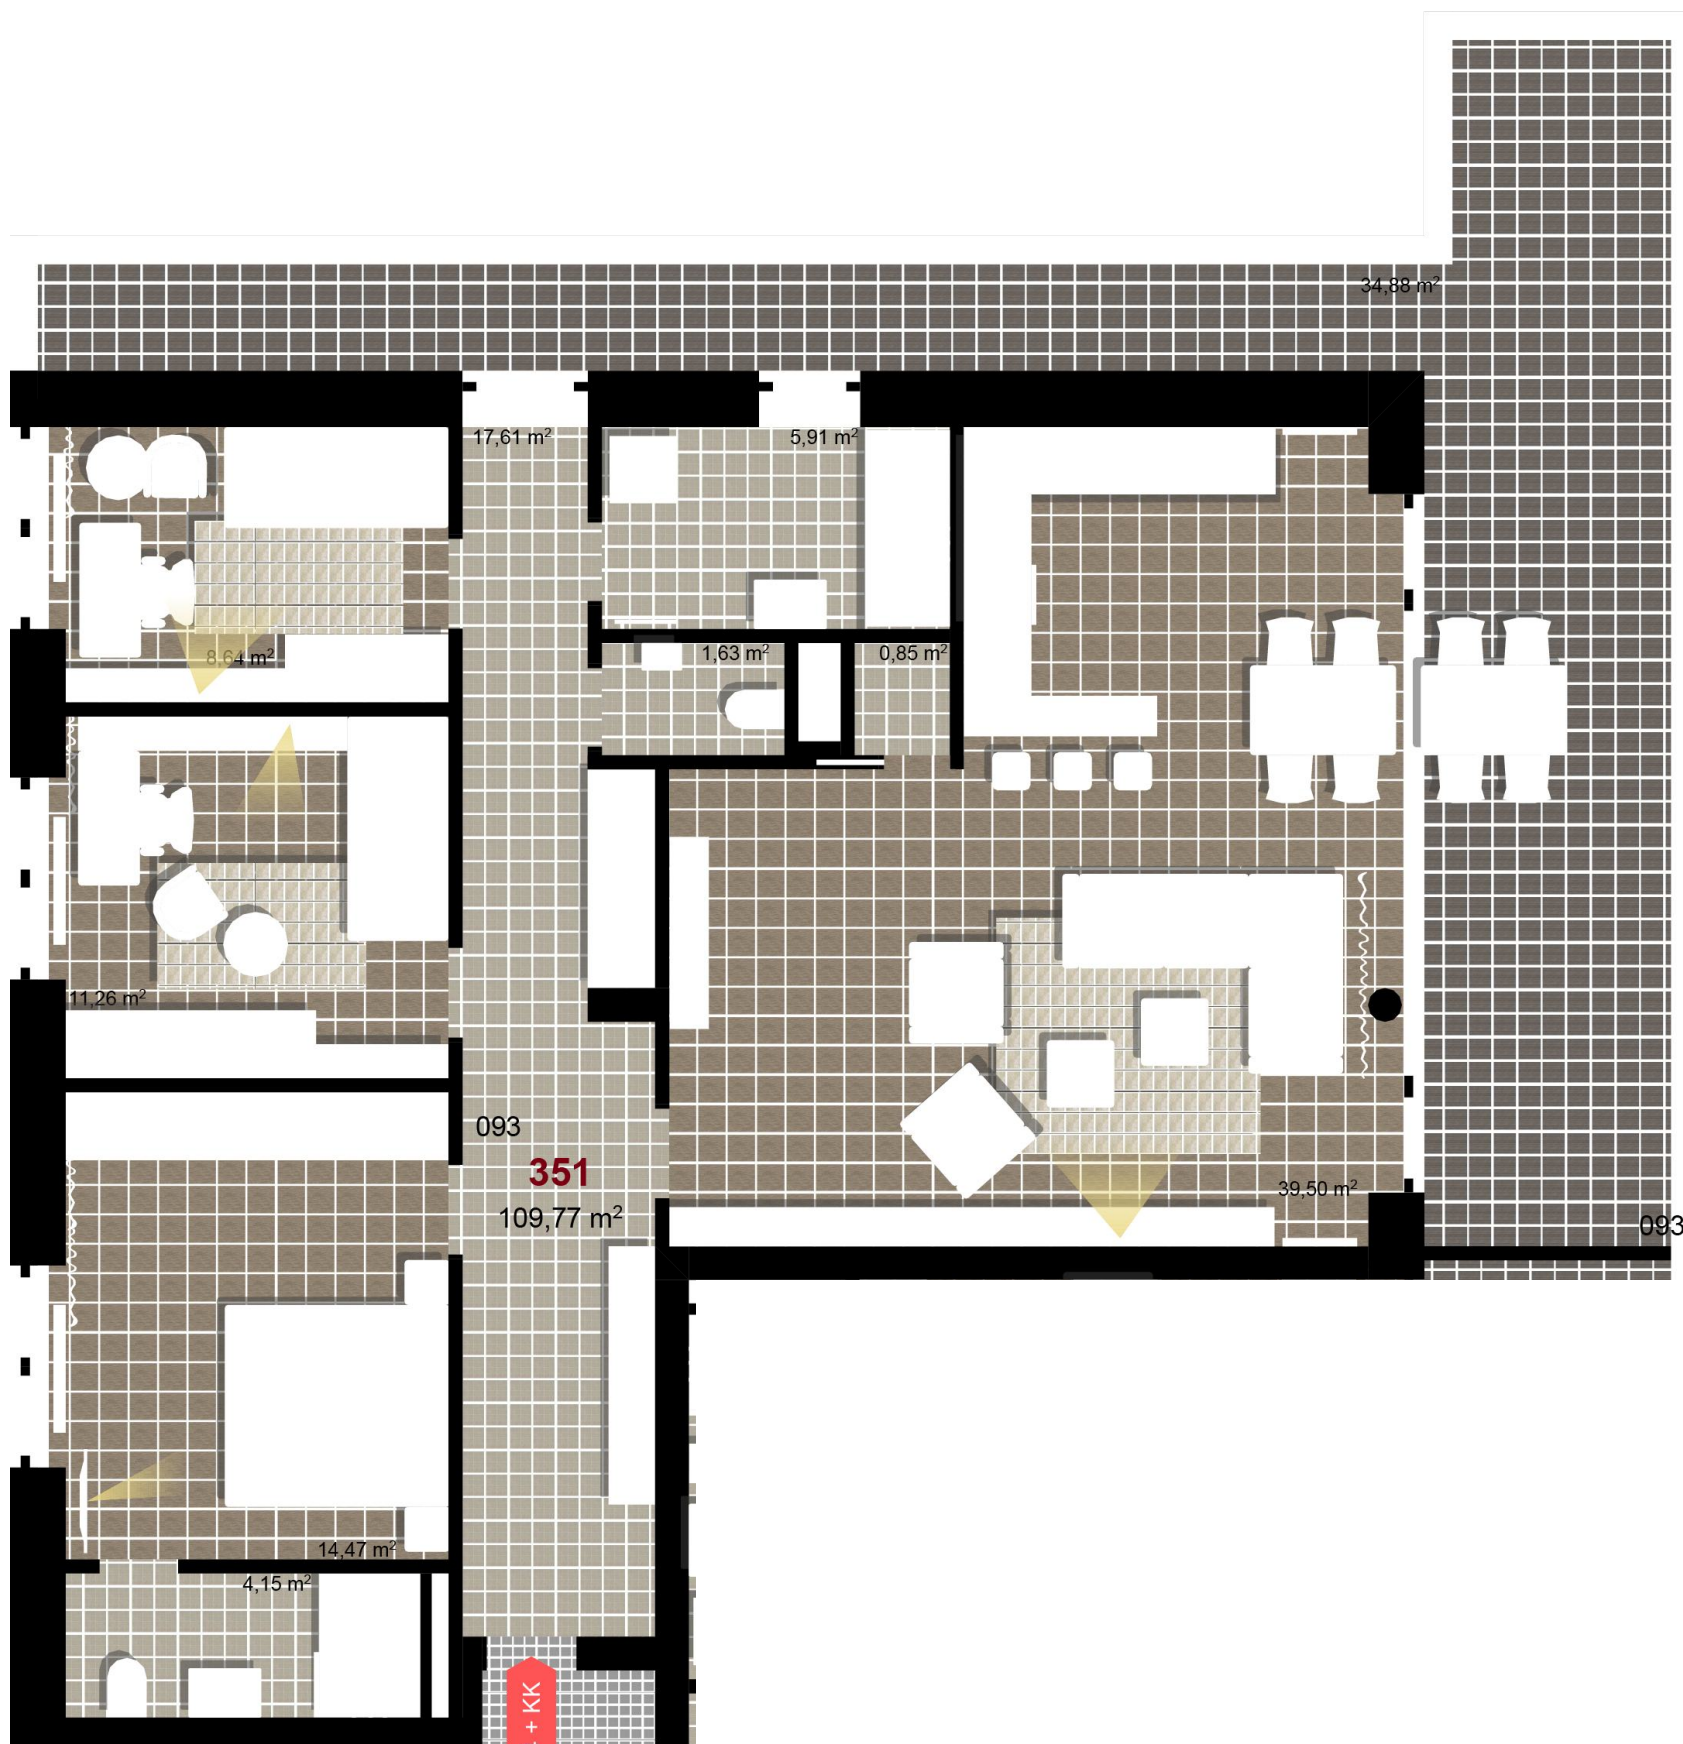

354 **4+KK** **m²**

Obytný prostor 39,50

Pokoj 1 8,64

Pokoj 2 11,26

Pokoj 3 14,47

Spíž 0,85

Koupelna + WC 4,15

Koupelna 5,91

WC 1,63

Chodba 17,61

Užitná plocha 104,02

Celková plocha 109,77

Terasa 34,88

1 4+1. NP

2 4+1. NP

3 4+1. NP

Uvedené míry jsou pouze orientační. Zařízení bytu mimo sanitárních předmětů je ilustrativní a není součástí dodávky.
 Developer si vyhrazuje právo na změnu.
 Celková plocha je plocha dle NV č. 366/2013