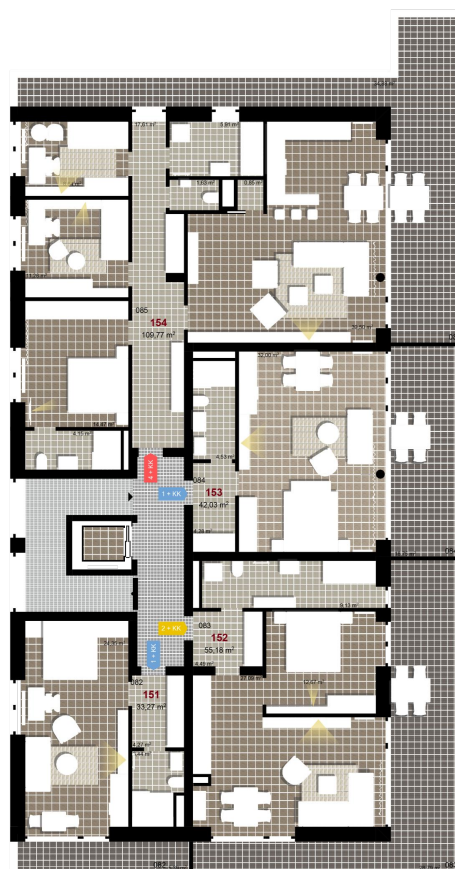

354 **4+KK** **m²**

Obytný prostor 39,50

Pokoj 1 8,64

Pokoj 2 11,26

Pokoj 3 14,47

Spíž 0,85

Koupelna + WC 4,15

Koupelna 5,91

WC 1,63

Chodba 17,61

Užitná plocha 104,02

Celková plocha 109,77

Terasa 34,88

1 4+1. NP

2 4+1. NP

3 4+1. NP

Uvedené míry jsou pouze orientační. Zařízení bytu mimo sanitárních předmětů je ilustrativní a není součástí dodávky.
 Developer si vyhrazuje právo na změnu.
 Celková plocha je plocha dle NV č. 366/2013