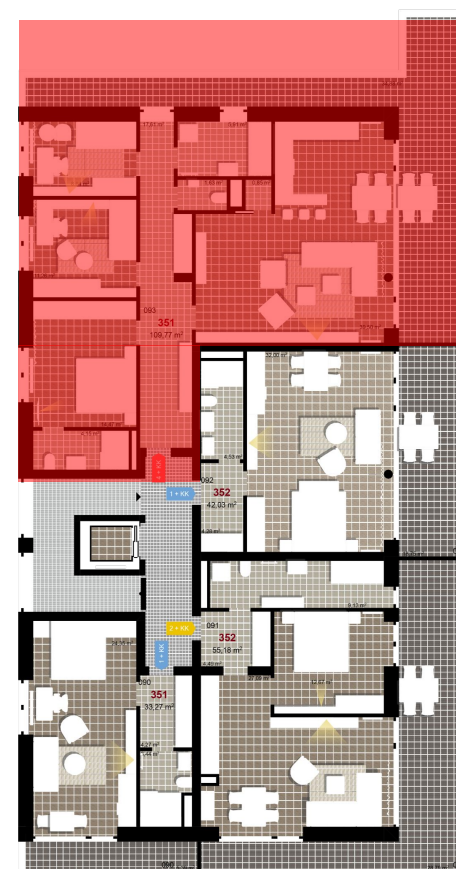

354 **4+KK** **m²**

Obytný prostor 39,50

Pokoj 1 8,64

Pokoj 2 11,26

Pokoj 3 14,47

Spíž 0,85

Koupelna + WC 4,15

Koupelna 5,91

WC 1,63

Chodba 17,61

Užitná plocha 104,02

Celková plocha 109,77

Terasa 34,88

1 4+1. NP

2 4+1. NP

3 4+1. NP

Uvedené míry jsou pouze orientační. Zařízení bytu mimo sanitárních předmětů je ilustrativní a není součástí dodávky.
 Developer si vyhrazuje právo na změnu.
 Celková plocha je plocha dle NV č. 366/2013