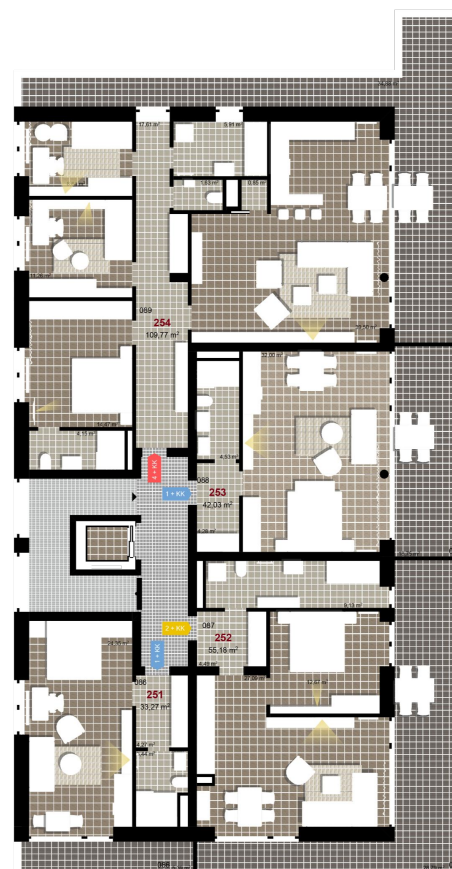

354 **4+KK** **m²**

Obytný prostor 39,50

Pokoj 1 8,64

Pokoj 2 11,26

Pokoj 3 14,47

Spíž 0,85

Koupelna + WC 4,15

Koupelna 5,91

WC 1,63

Chodba 17,61

Užitná plocha 104,02

Celková plocha 109,77

Terasa 34,88

1 4+1. NP

2 4+1. NP

3 4+1. NP

Uvedené míry jsou pouze orientační. Zařízení bytu mimo sanitárních předmětů je ilustrativní a není součástí dodávky.
 Developer si vyhrazuje právo na změnu.
 Celková plocha je plocha dle NV č. 366/2013